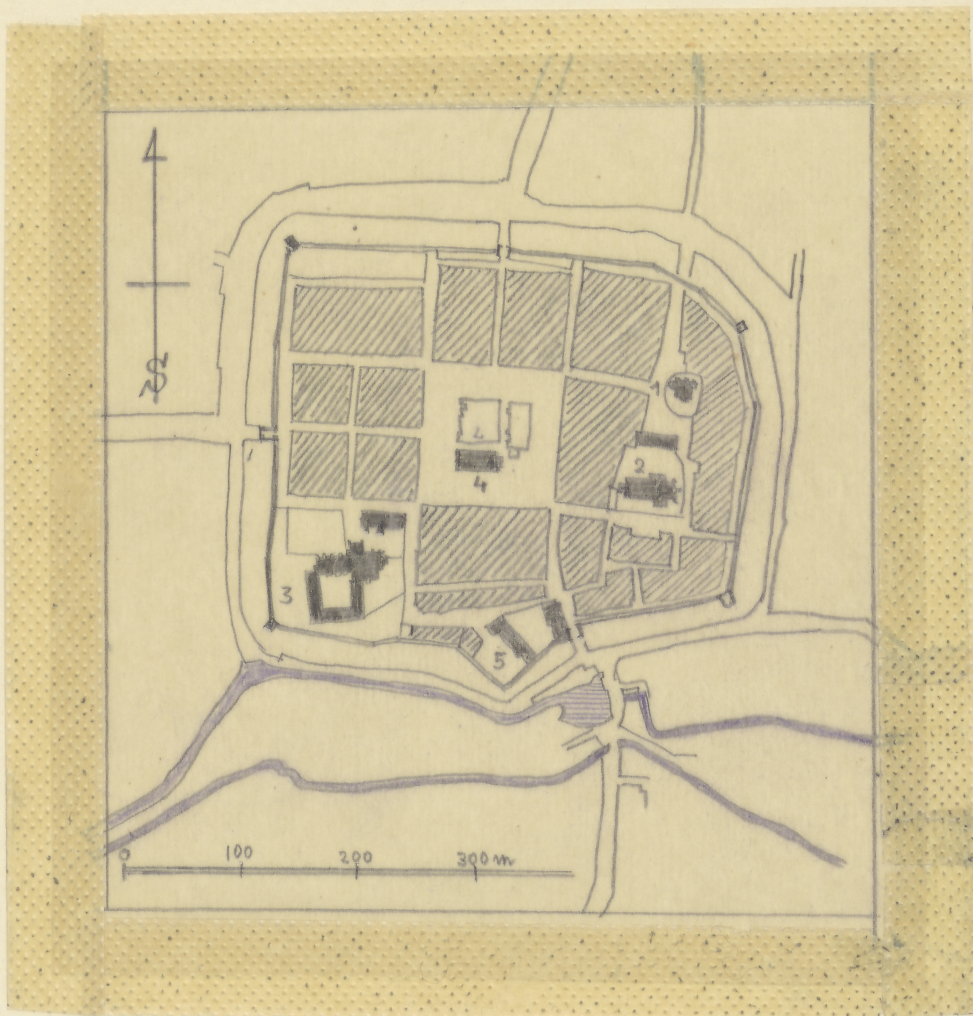

LOK. MIEJSKA KLARYSEK

1295

Plan - Klarysek, Strielina

Rekonstrukcija plāna Strielina 2 XV w.

1. Kociot sīa Asteoda

2. " " Mlichasta

3. " i blanton Klarysek

4. Ratusz

5. Zamek

17,5 x 10 cm

wg. T. Kozarewskiego, Strielina przedlo-
cyjny 1956.