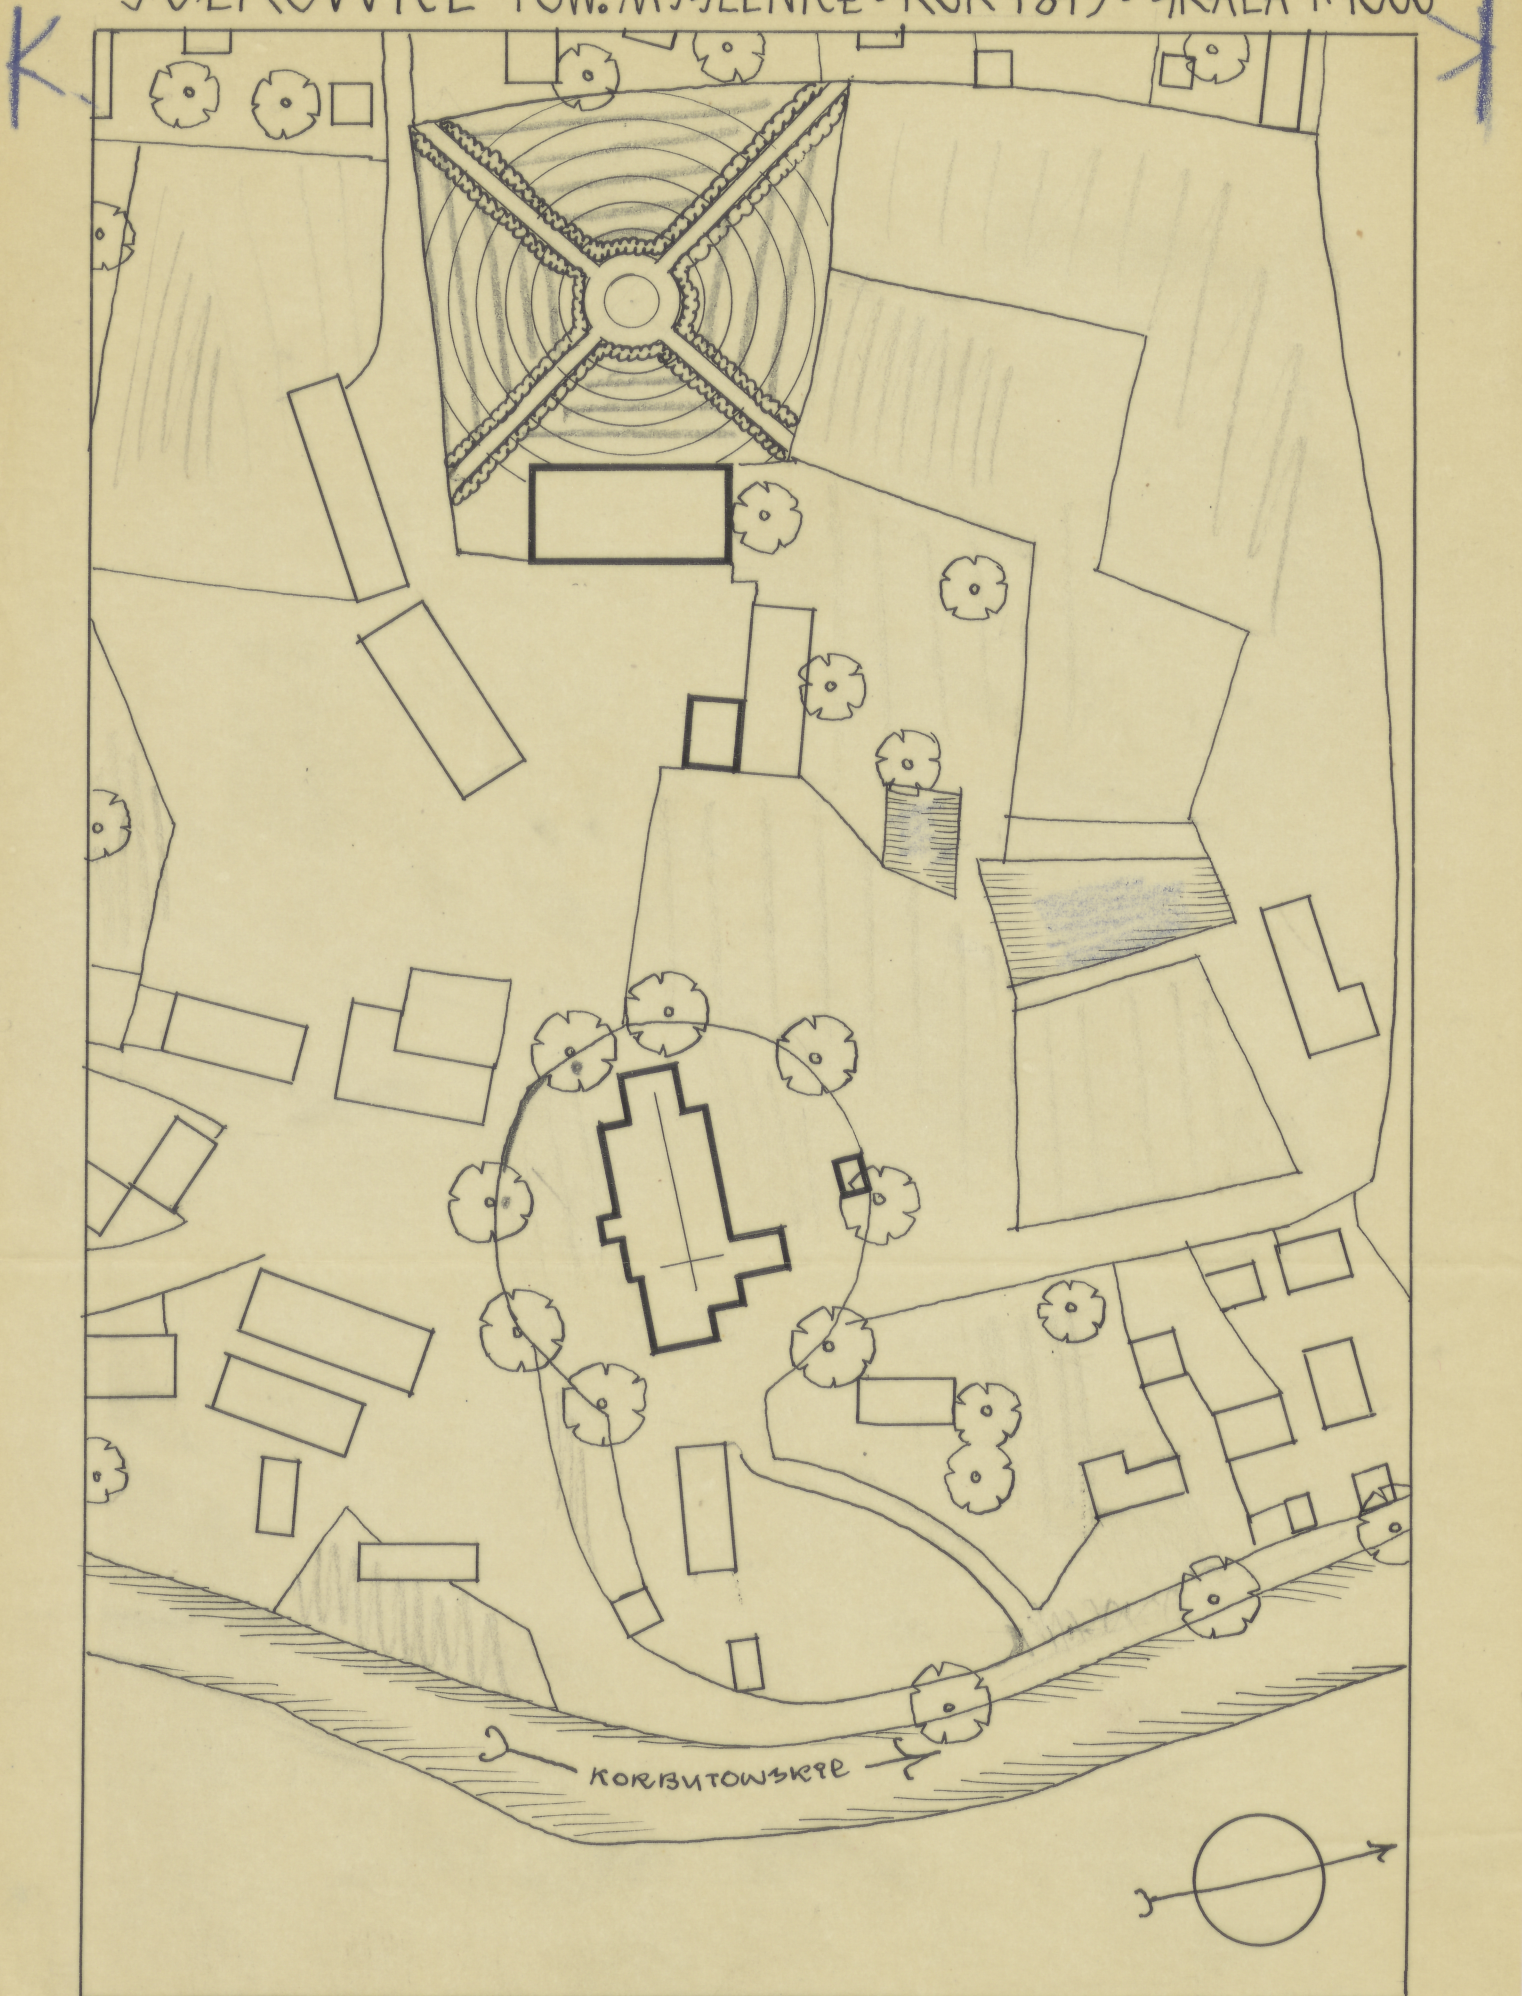

CMENTARZ KOSCIELNY, PRĘBANSKI ODRĘB

GUŁKOWICE POW. MYŚLENICE • ROK 1845 • SKALA 1:1000

ODZ Nr imo.
TC pl. 5032

"r" 24,8 x 17,4 cm
TC-P-4 160