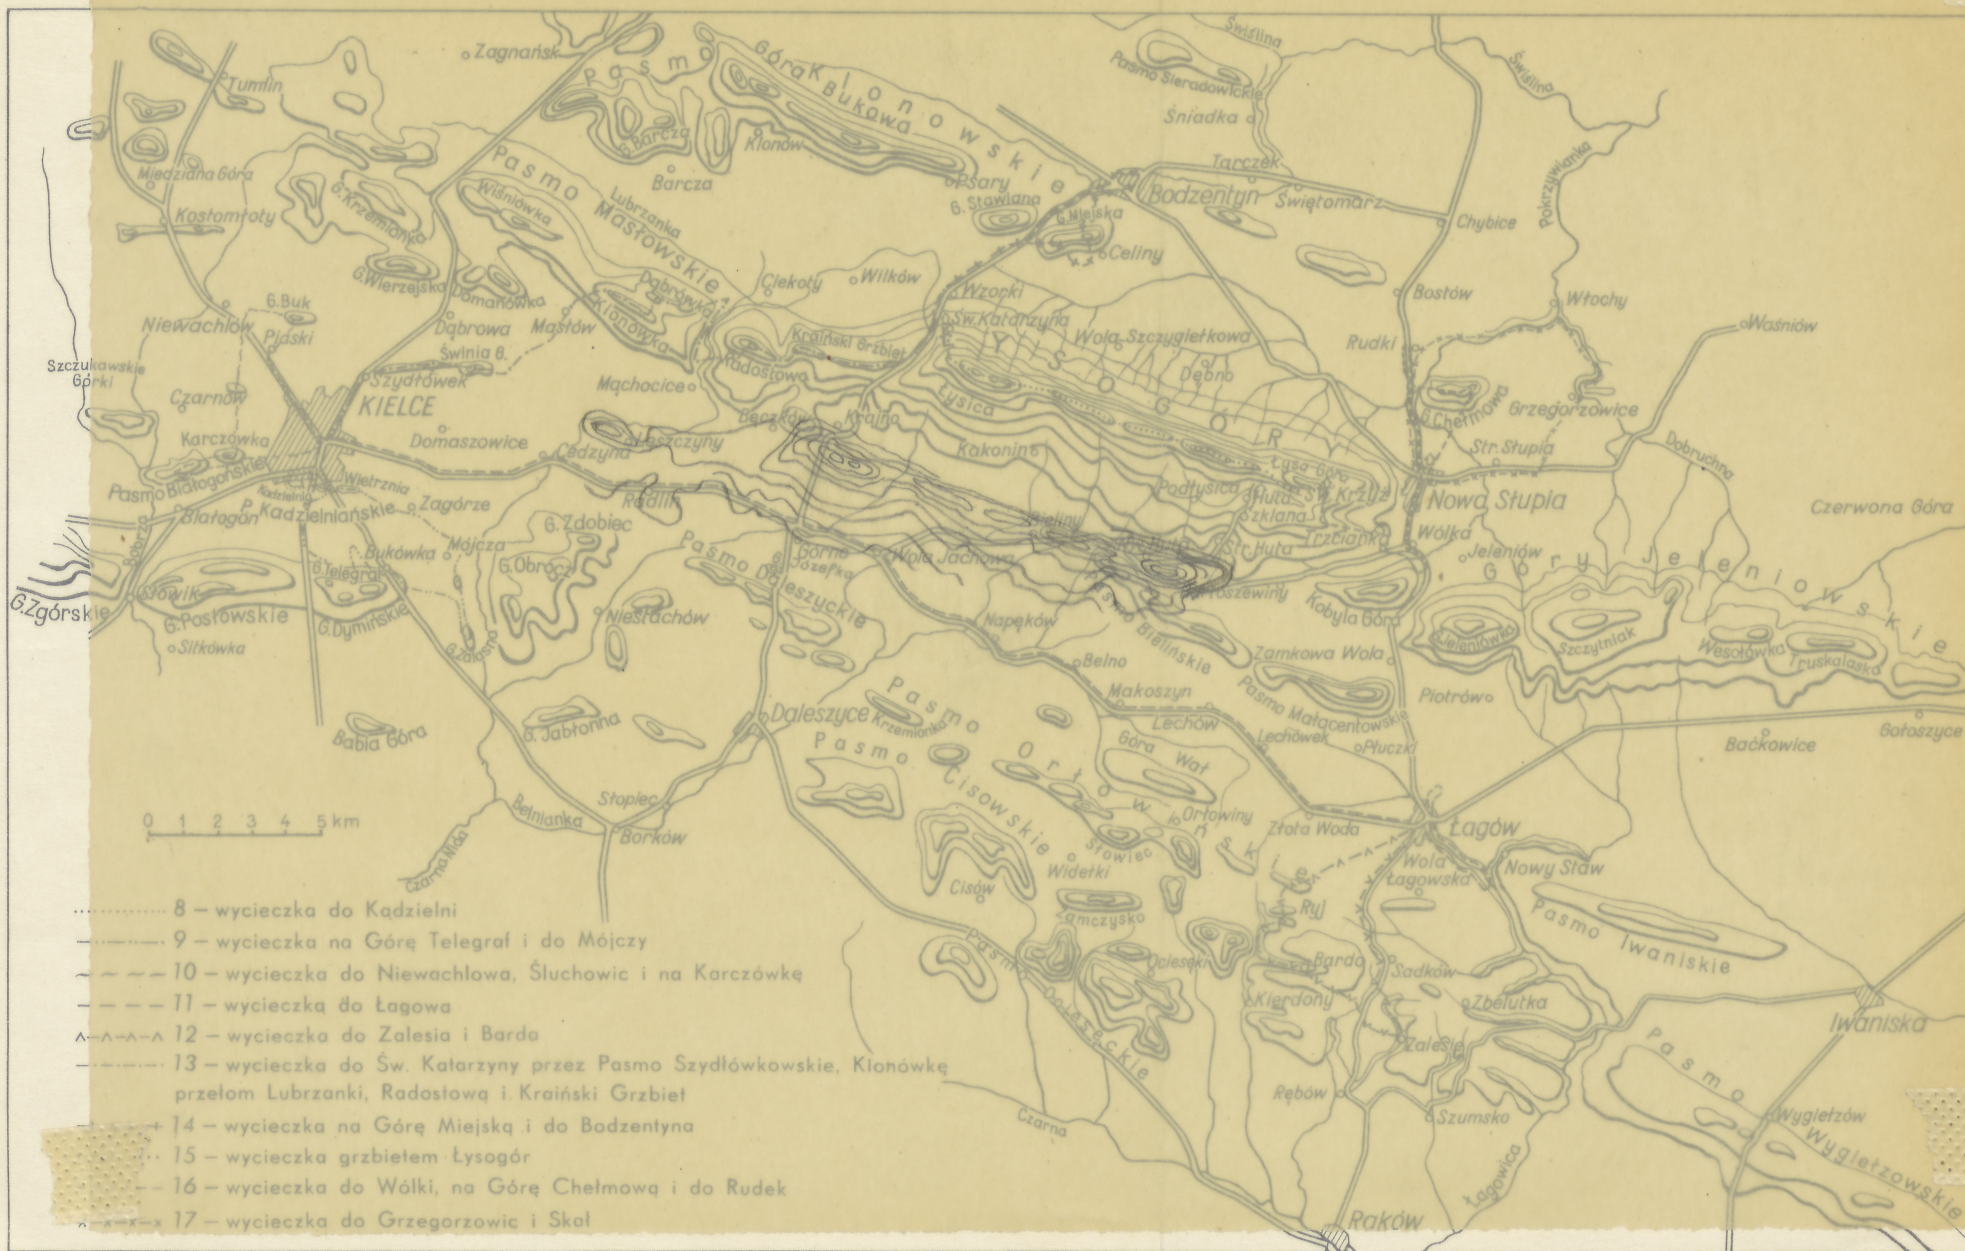

WYCIECZKI Z KIELC

TABLICA V

ŚWIĘTY KRZYŻ - benedyktyn

Z. KOTAŃSKI - Przewodnik geologiczny po Górach Świętokrzyskich

ODZ Nr 110, TC-pl. 5164

nr 16.7 x 25,7 cm  
TC-P-4306