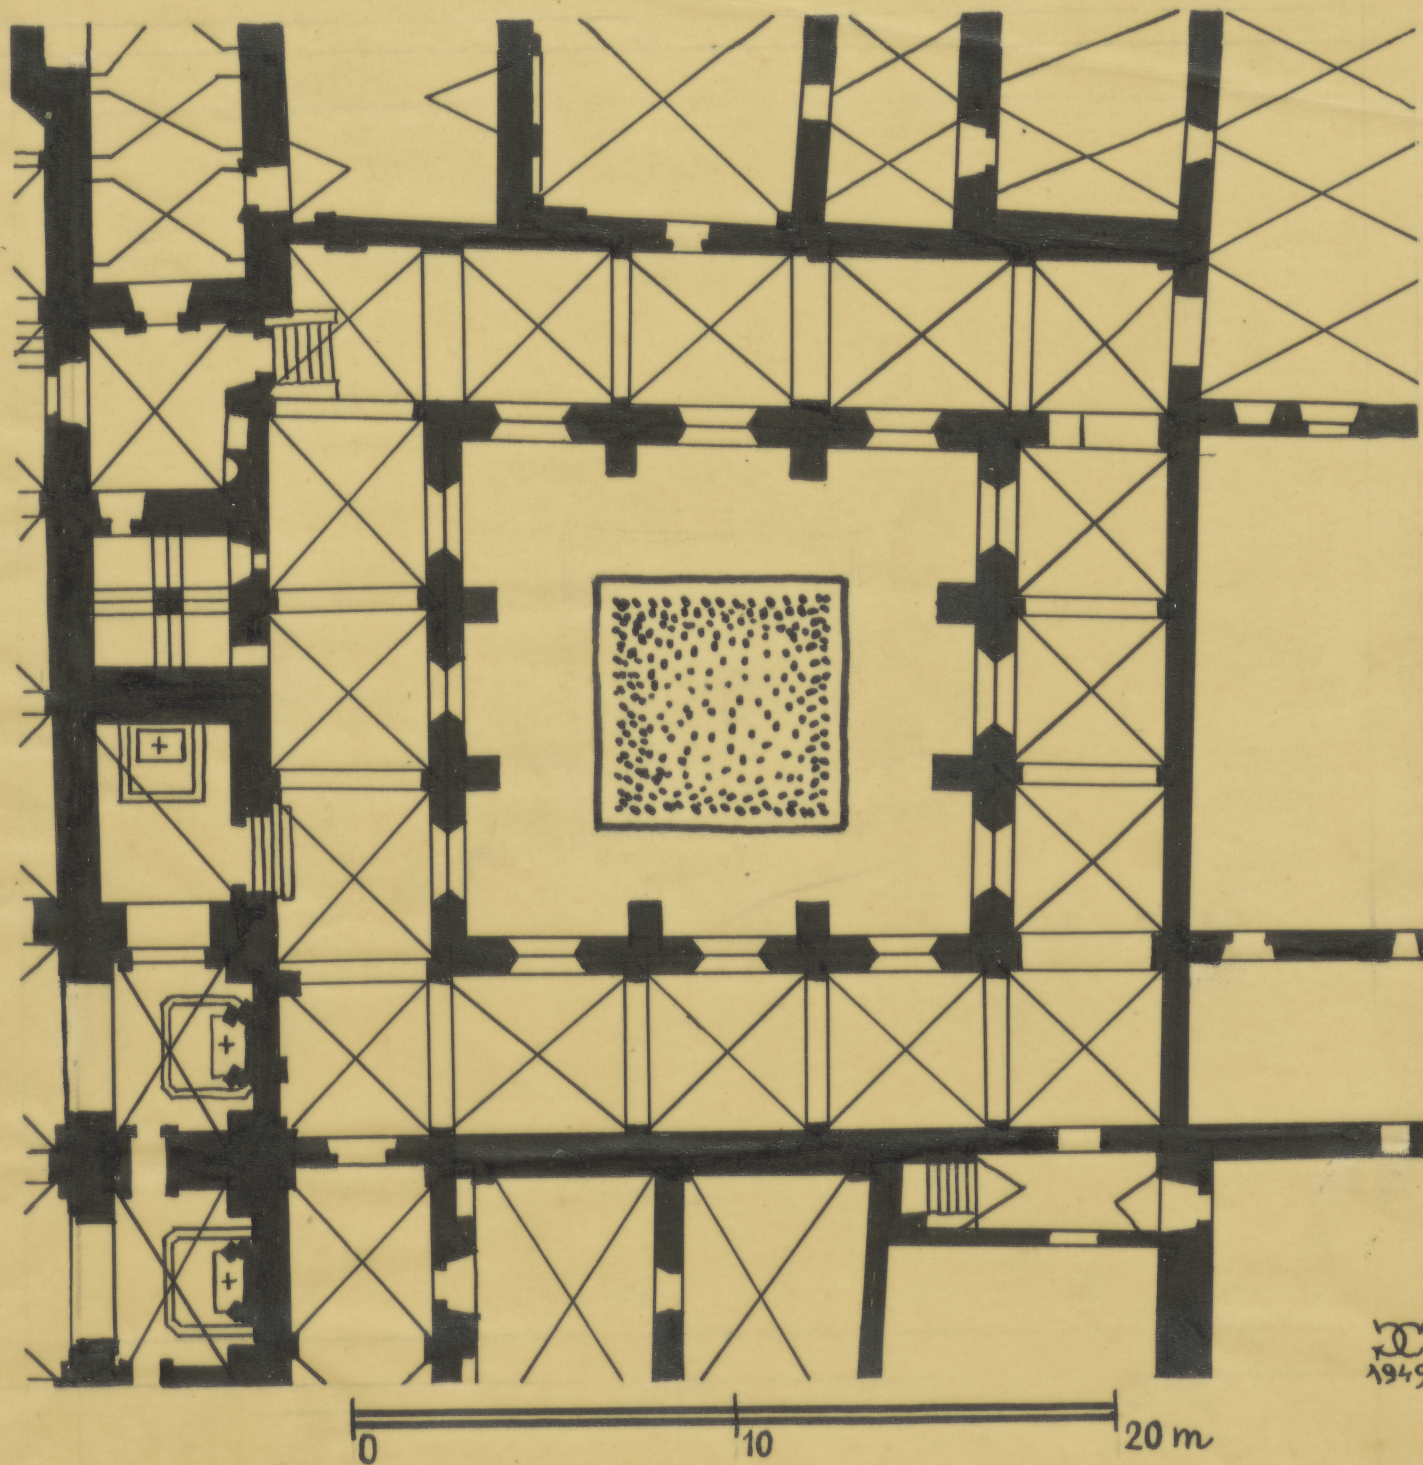

Partenij ③

⑨

TYNIĘC - OPACTWO BENEDYKTYNÓW - WIRYDARZ 1:200

WG. PROJEKTU ODBUDOWY PROF. Z. KUPCA 1948.

TC-P-4466

h.v. 30,2 x 40 cm
1:200

002 № 143
TC-pl. 5304