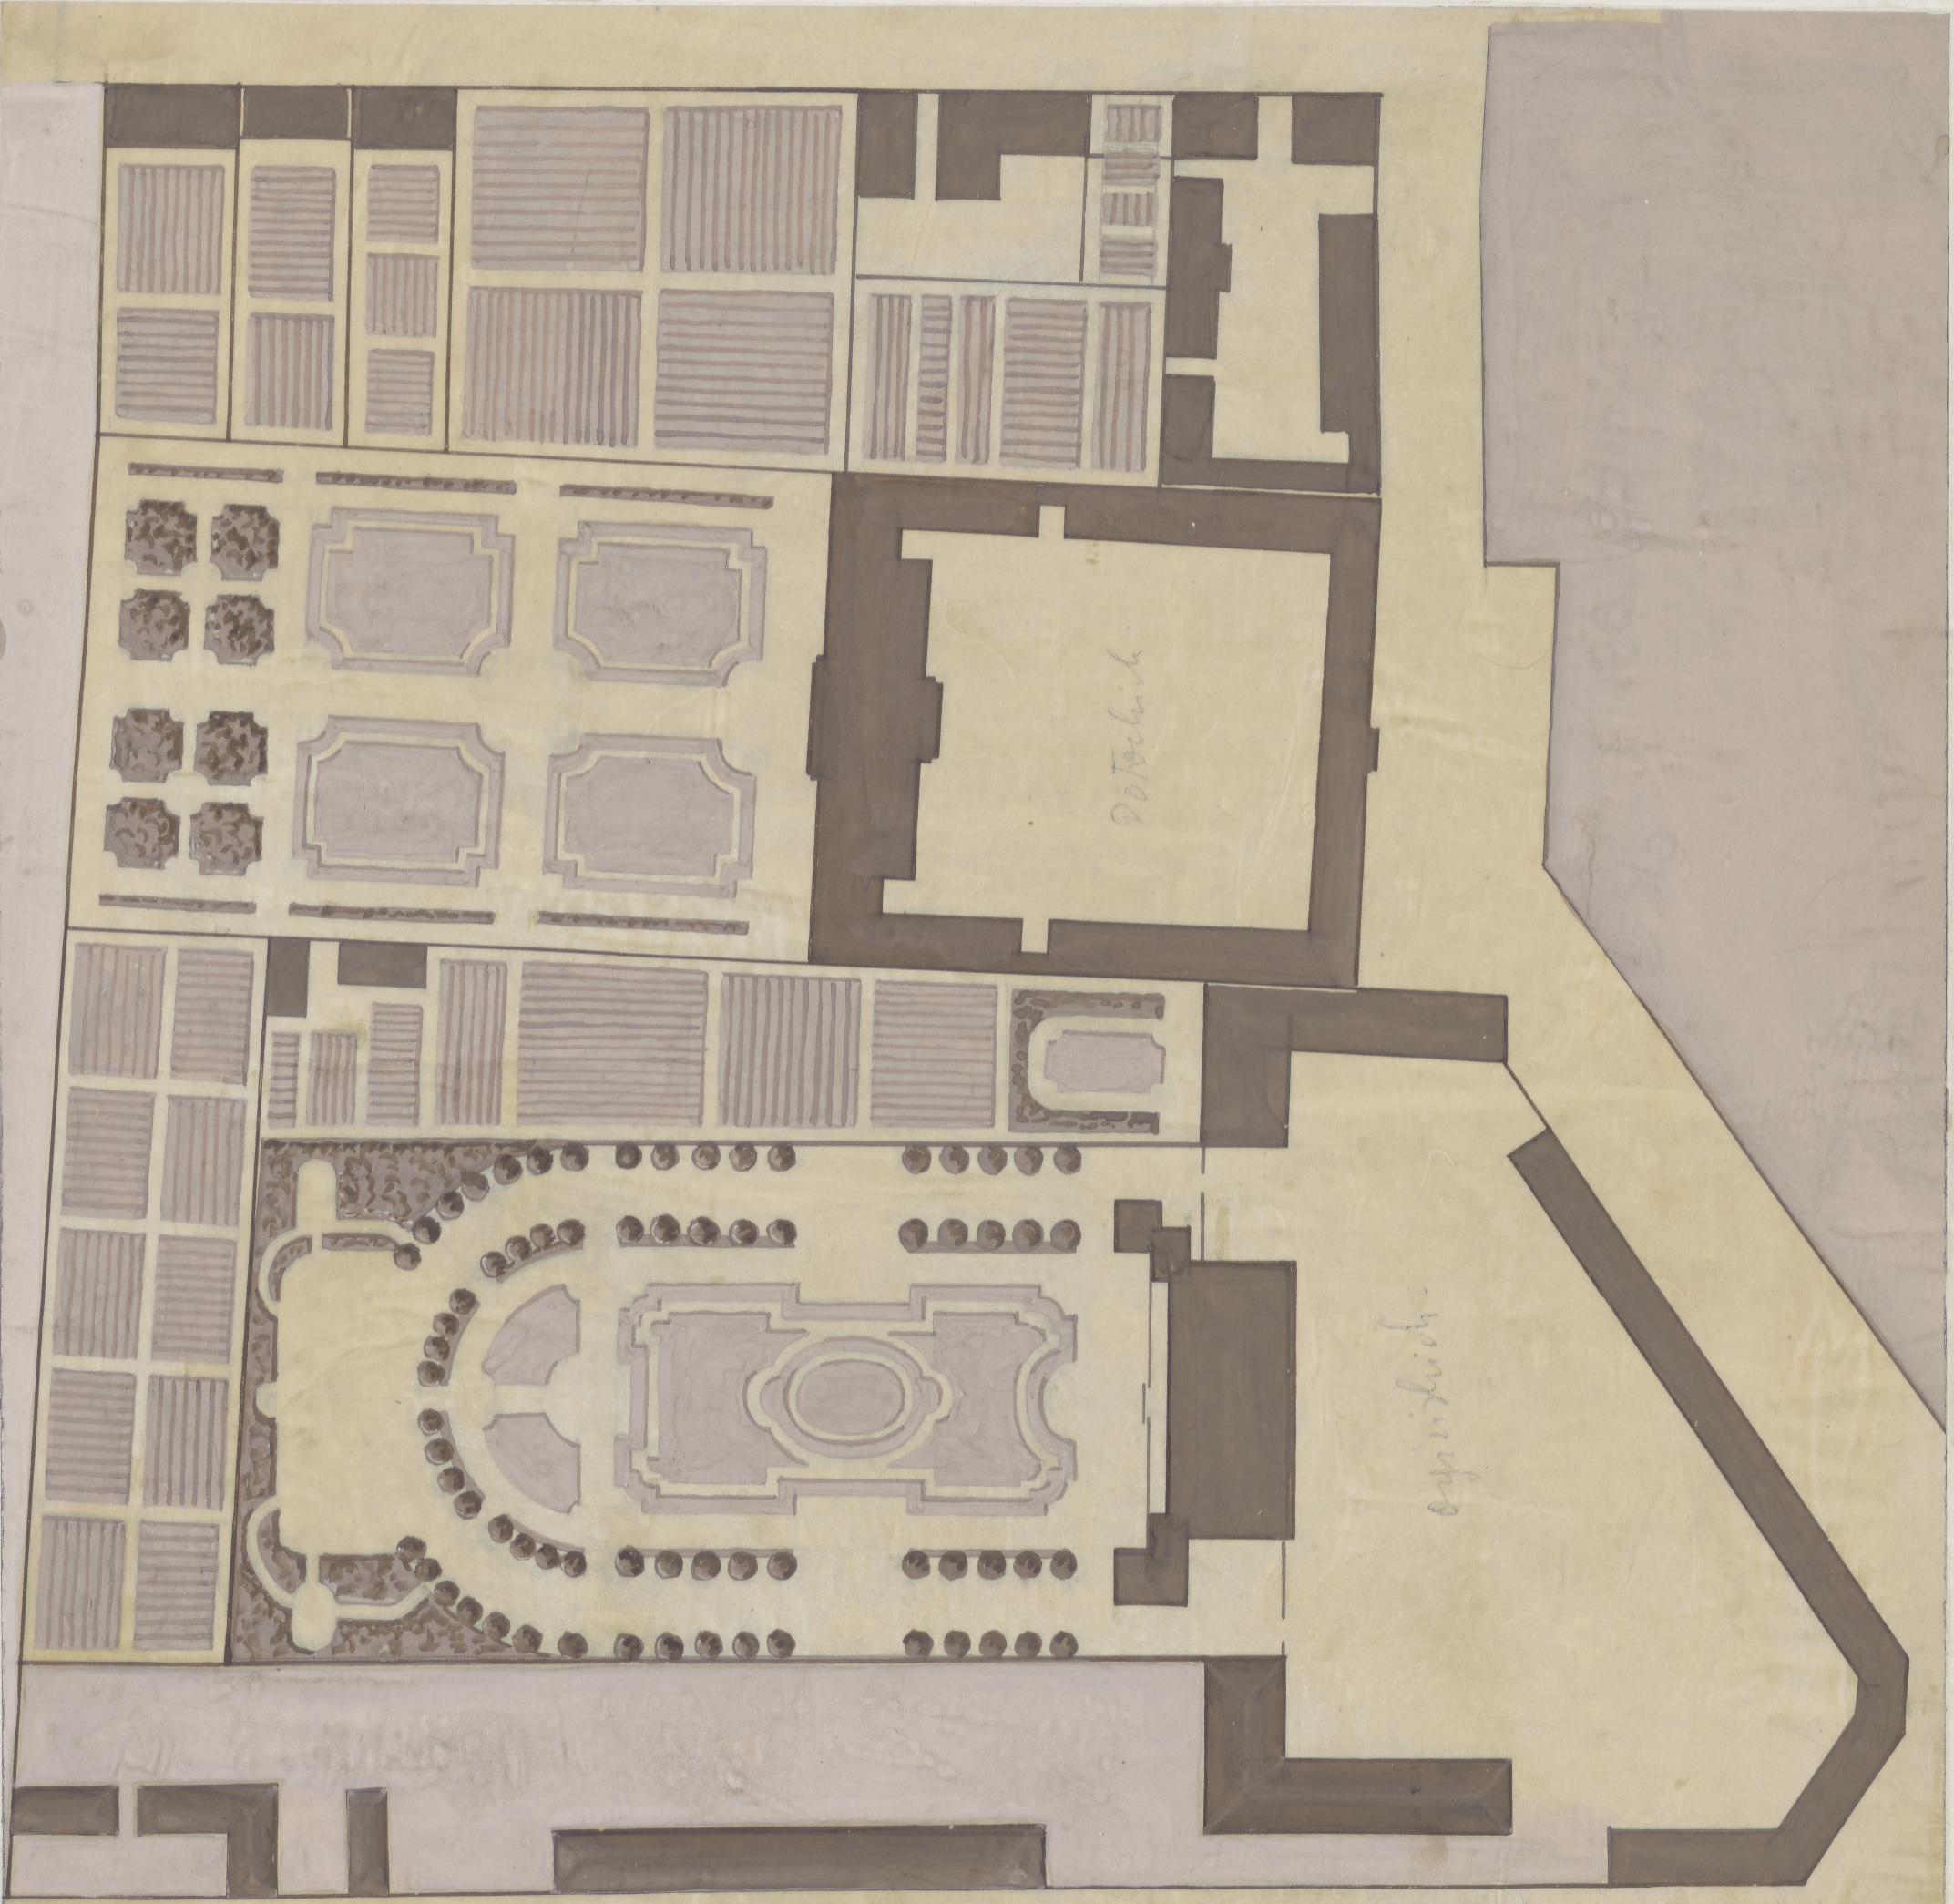

W-w. Floor Baukocog

N. 28 x 29 cm.

T 25 ✓

002 Nr. i.w.  
TC-p. 5368

TC-P-4554