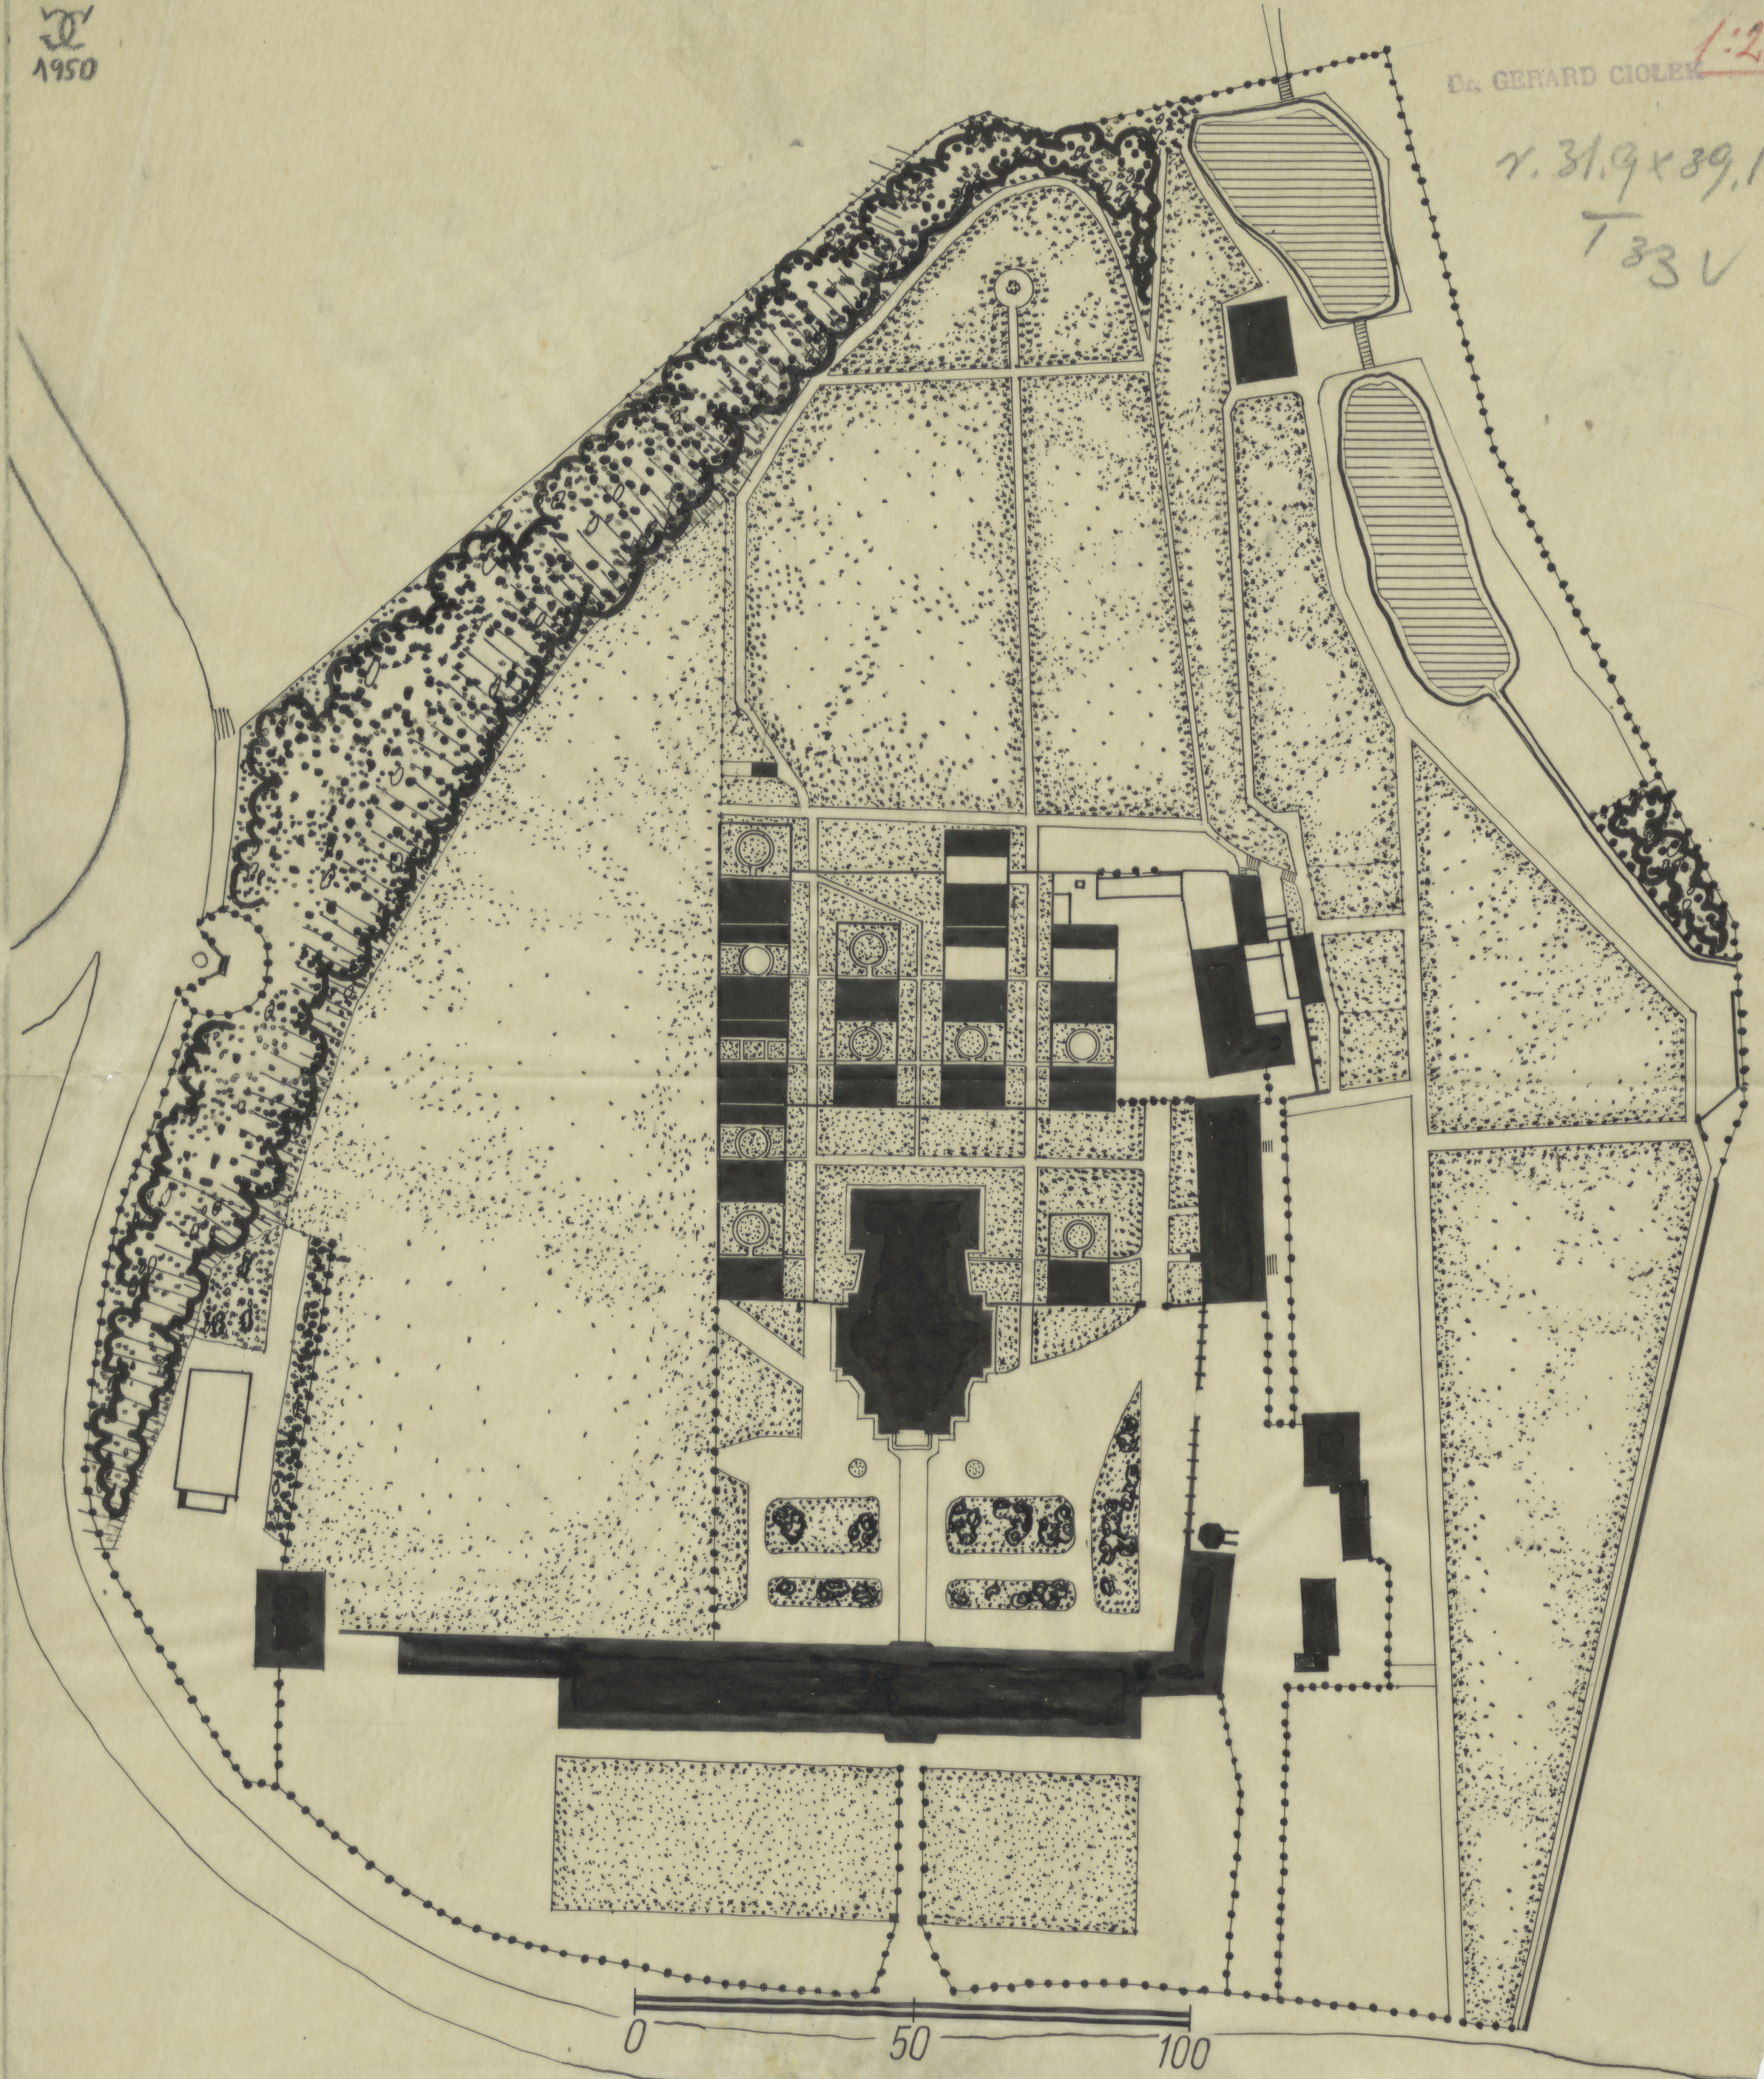

W-WA - Bielany 1:1000. wy. pomiar z 1925 roku.
Włocławek

63 65 84

1950

Dr. GERARD CIOLEK

1:2,5
r. 31,9 x 39,1
T 33 V

rys 66.
002 Nr inw. 5533

63

TC-P-4726