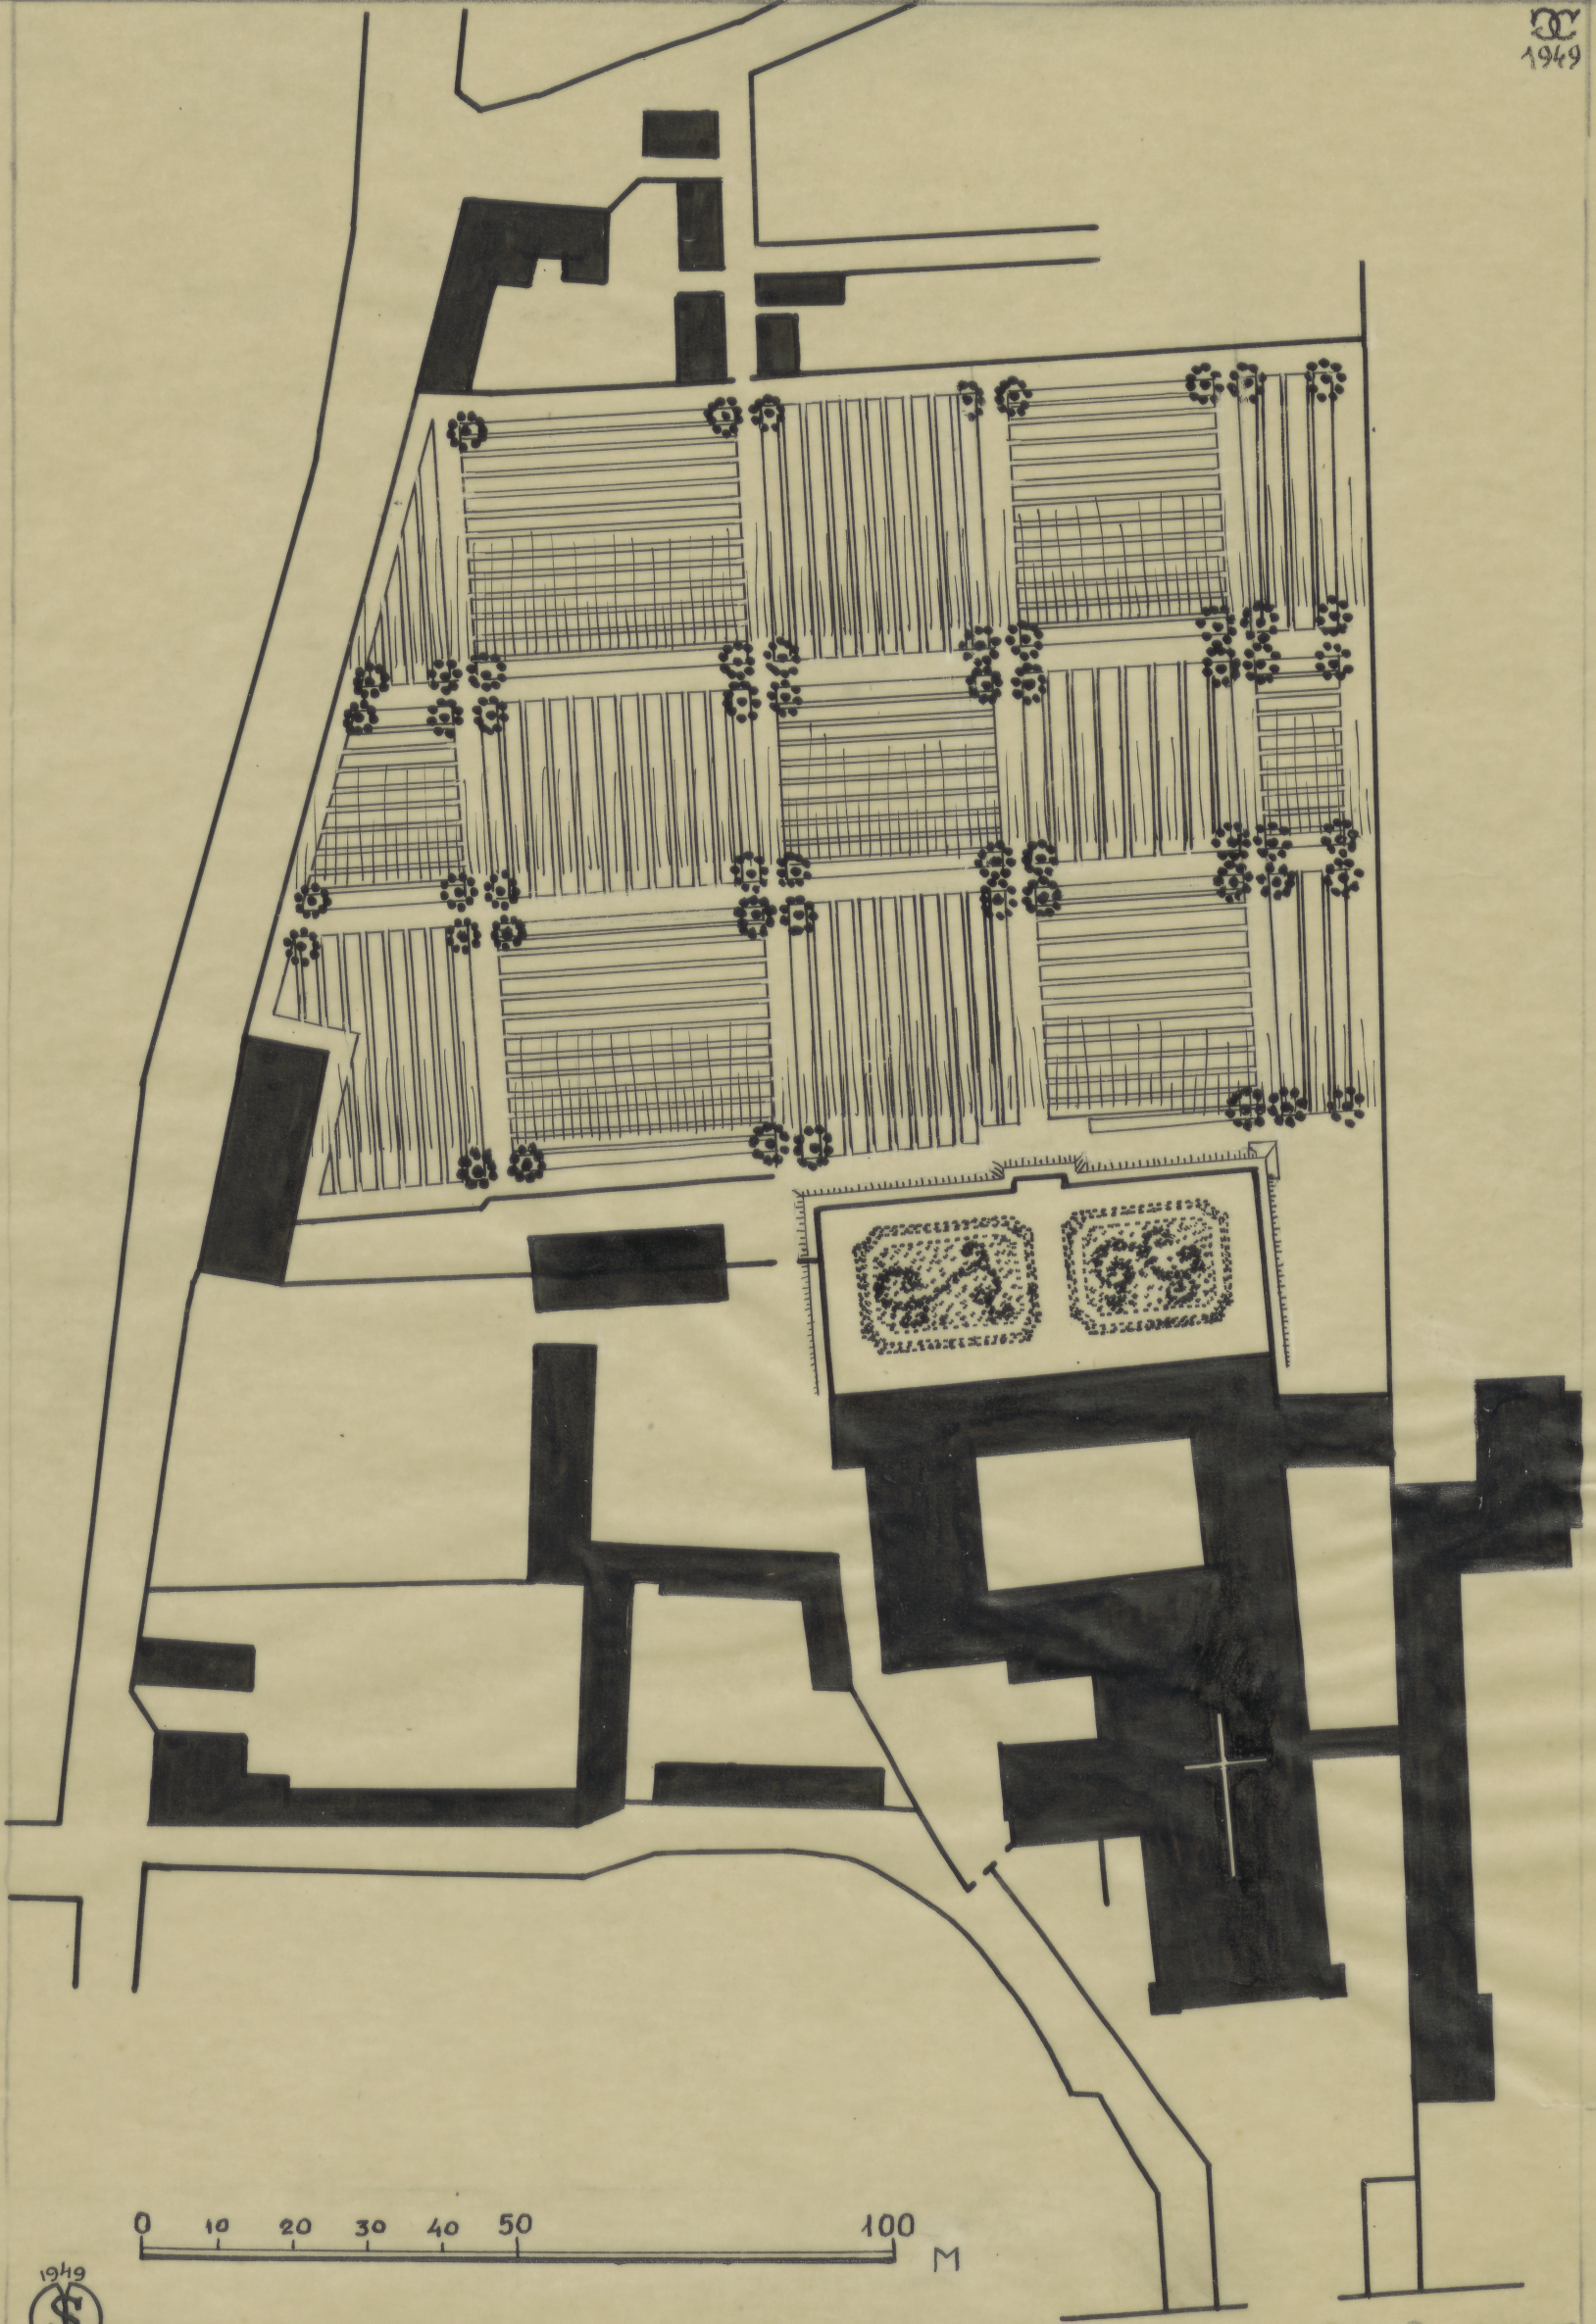

WARSZAWA - OGRÓD OO. KARMELITÓW 1762.

T24

1:1000

21 x 31,7cm.

1949

1949
WARS

TC-P-4745

Wg. planu W-owy R. de Tirregaille 1762 oraz współczesnego planu miasta.
Opracował dr. Gerard Ciolek, kresił St. Miłonewski 1949.

002 Nr 100
TC-P-5558