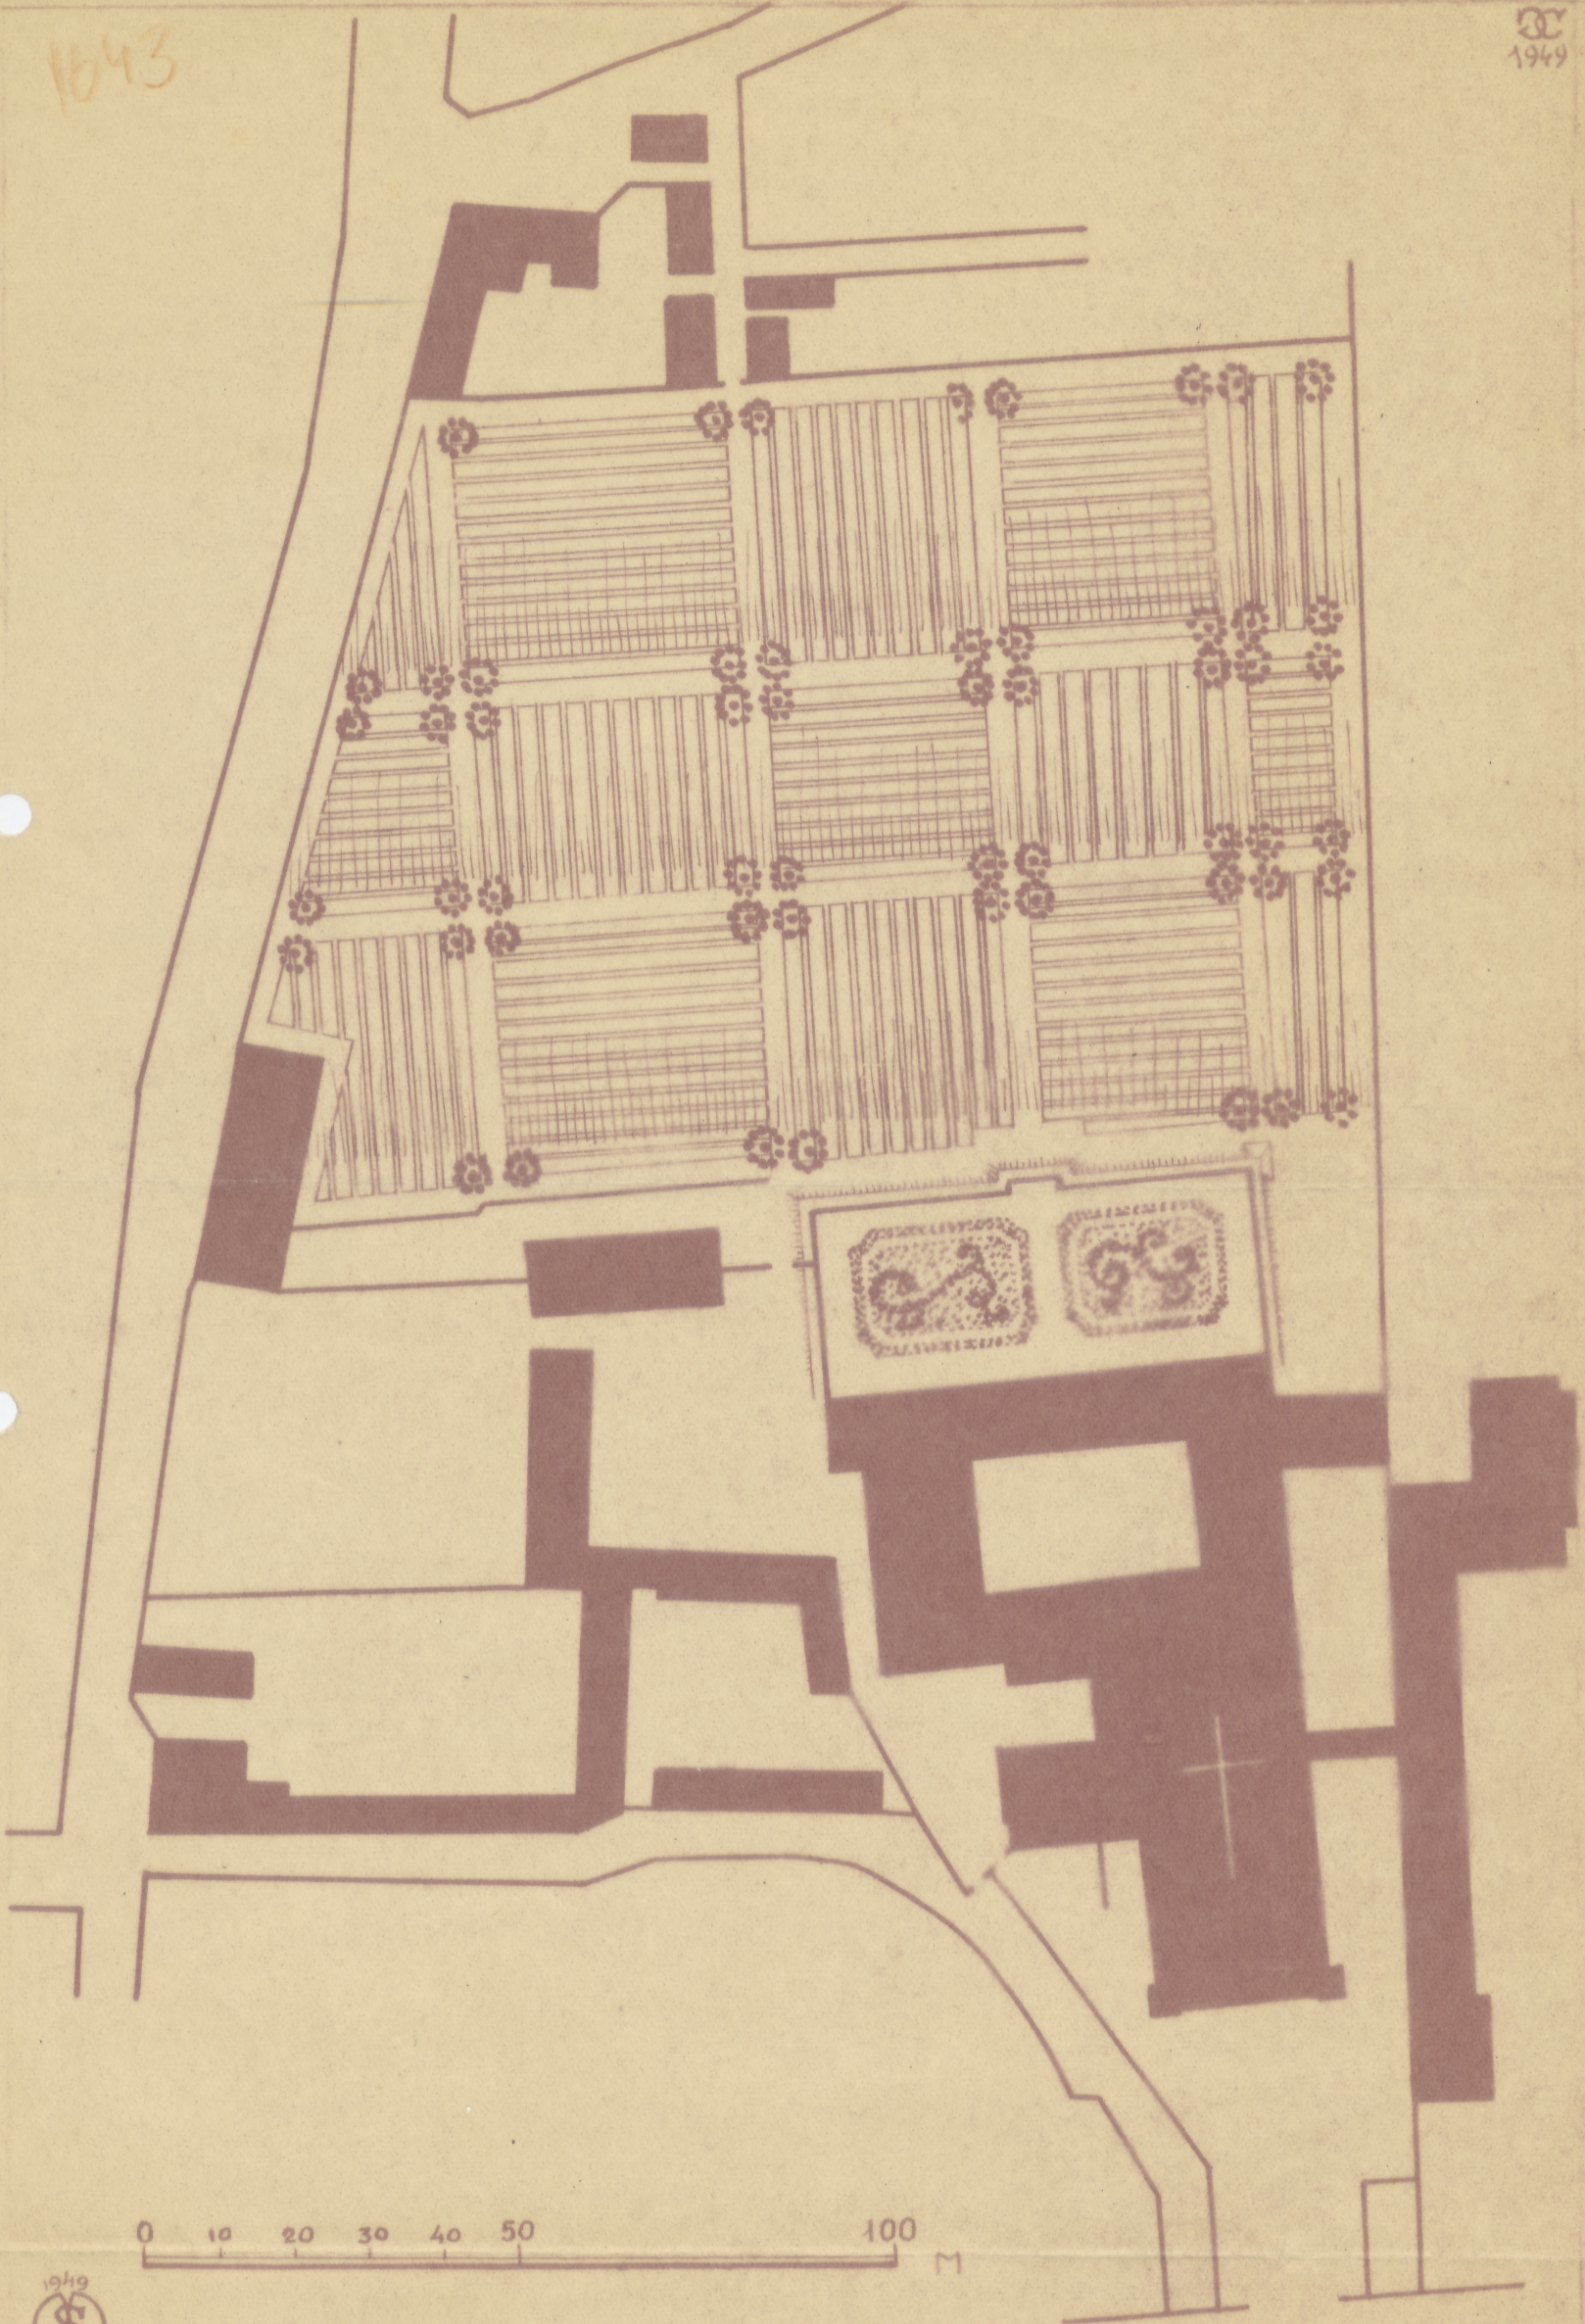

WARSZAWA - OGRÓD OO. KARMELITÓW 1762.

1:1000

70

1643

1949

0 10 20 30 40 50 100 M

1949  
WARSZAWA

Wz. planu W-owy B. de Tirreville 1762 oraz współczesnego planu unikat. Opracował dr. Gerard Ciolek, kreślił St. Miłanowski 1949.

31,7 x 21 cm

TC-P-4746

ODZ Nr inw.

TC-p. 5553