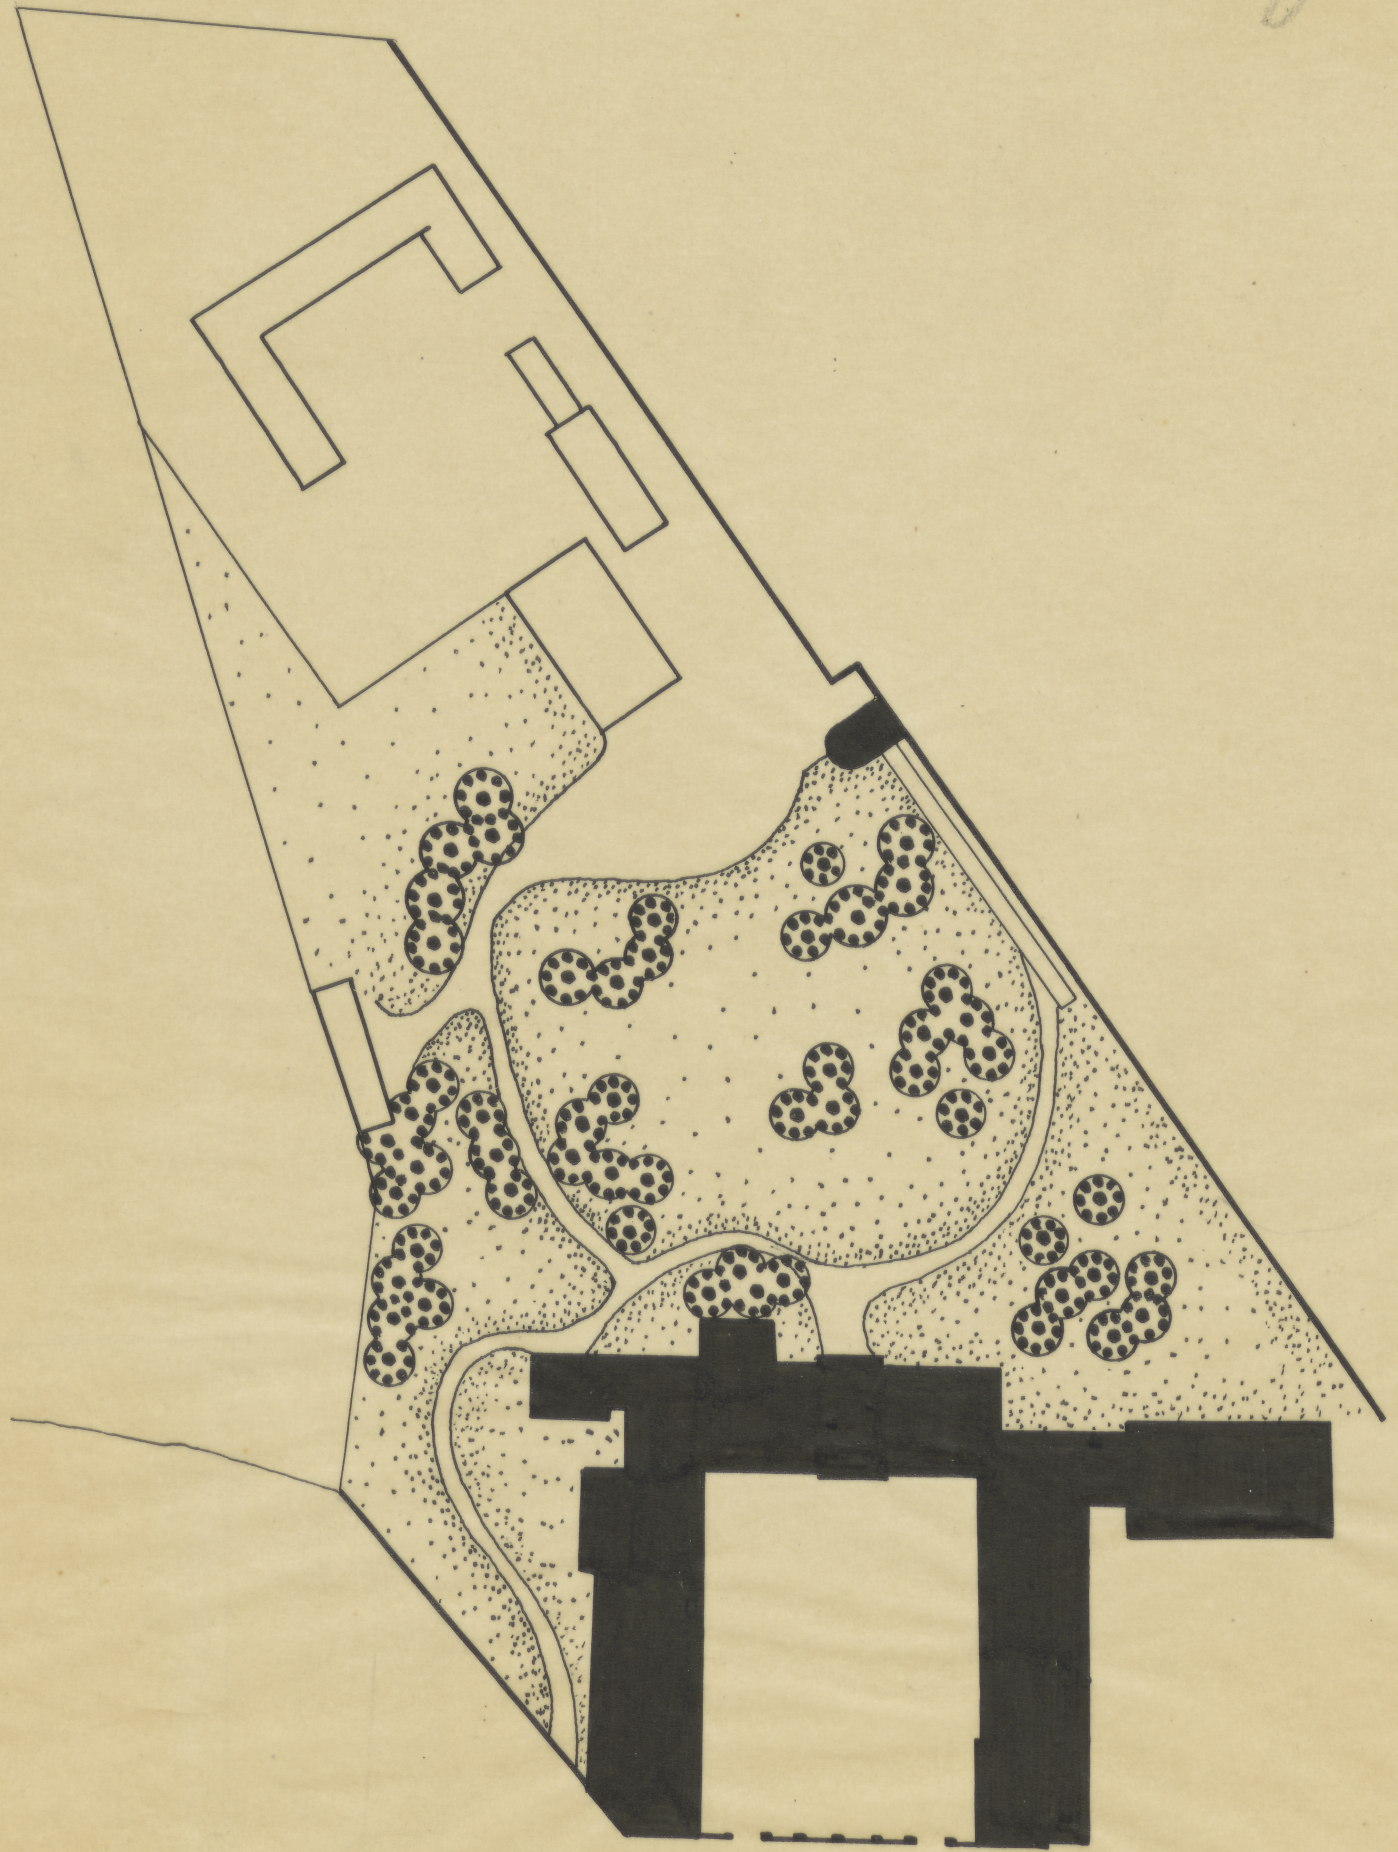

Palace of King 218294
x. 21.6 x 31.6

T39
log Corridor 218294
V

ODZ Nr inv.
TC-p. 5613

TC-P-4809