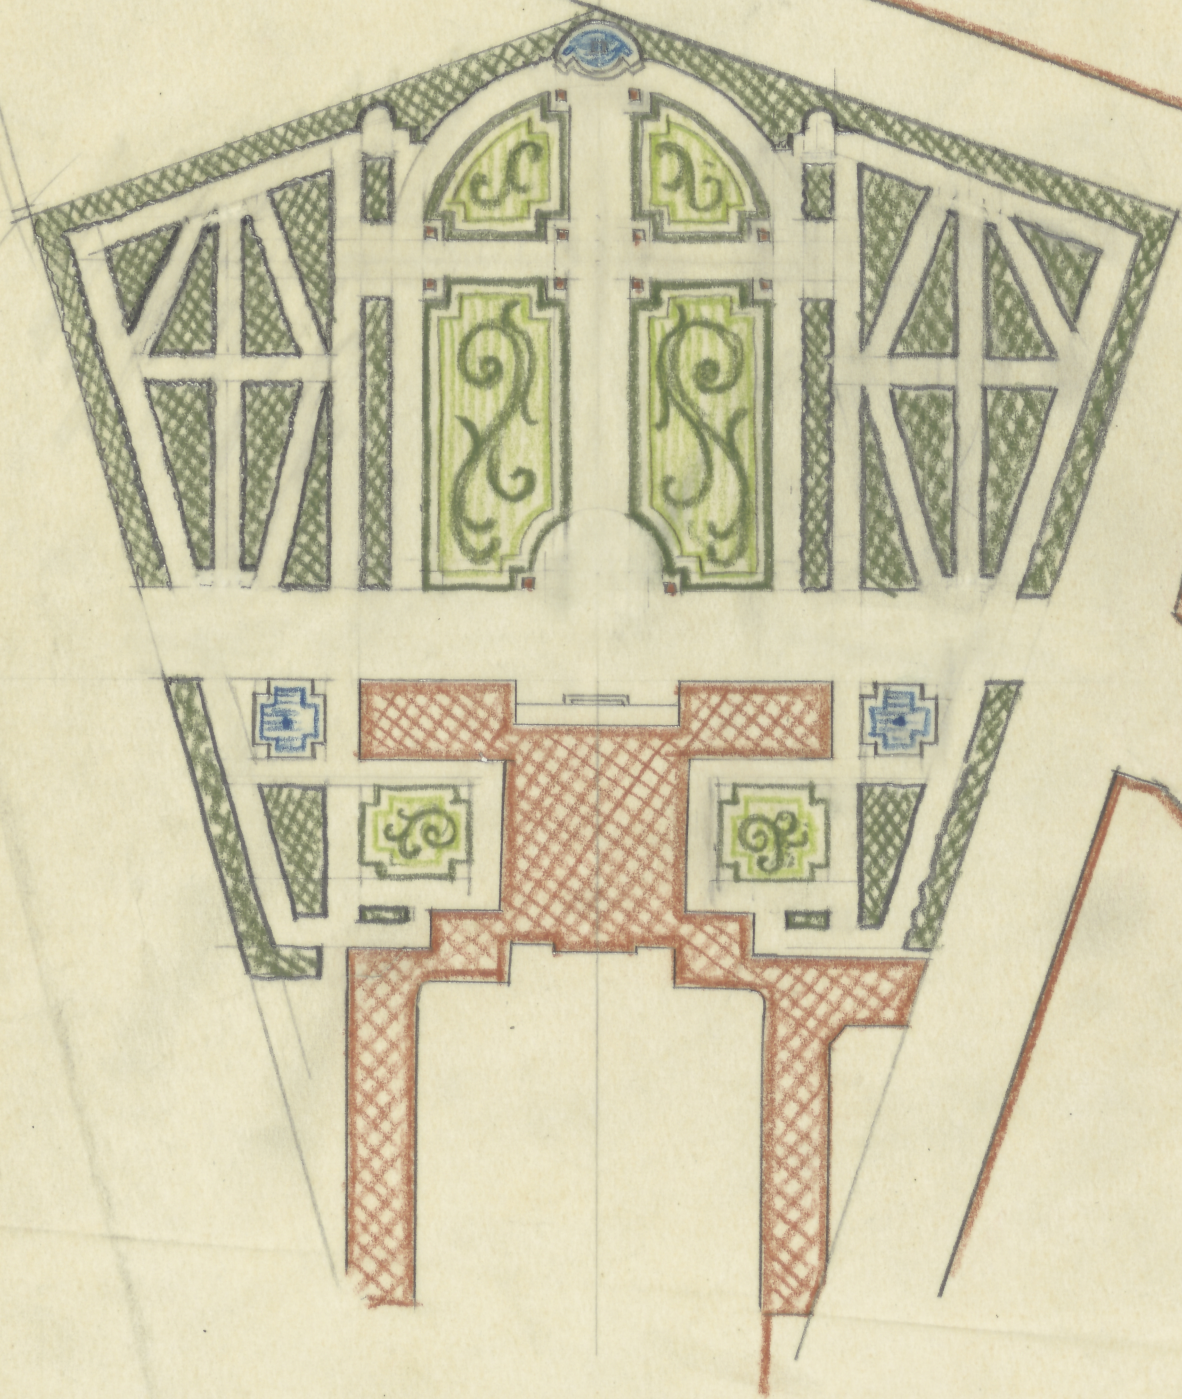

WARSZAWA * PAŁAC OSSOLIŃSKICH * OGRÓD

1:1000

W
1946

próba rekonstrukcji
i adaptacji

l.r. 25.5x31cm

TC-P-4848

ODZ Nr ilu.
TC pl. 5647