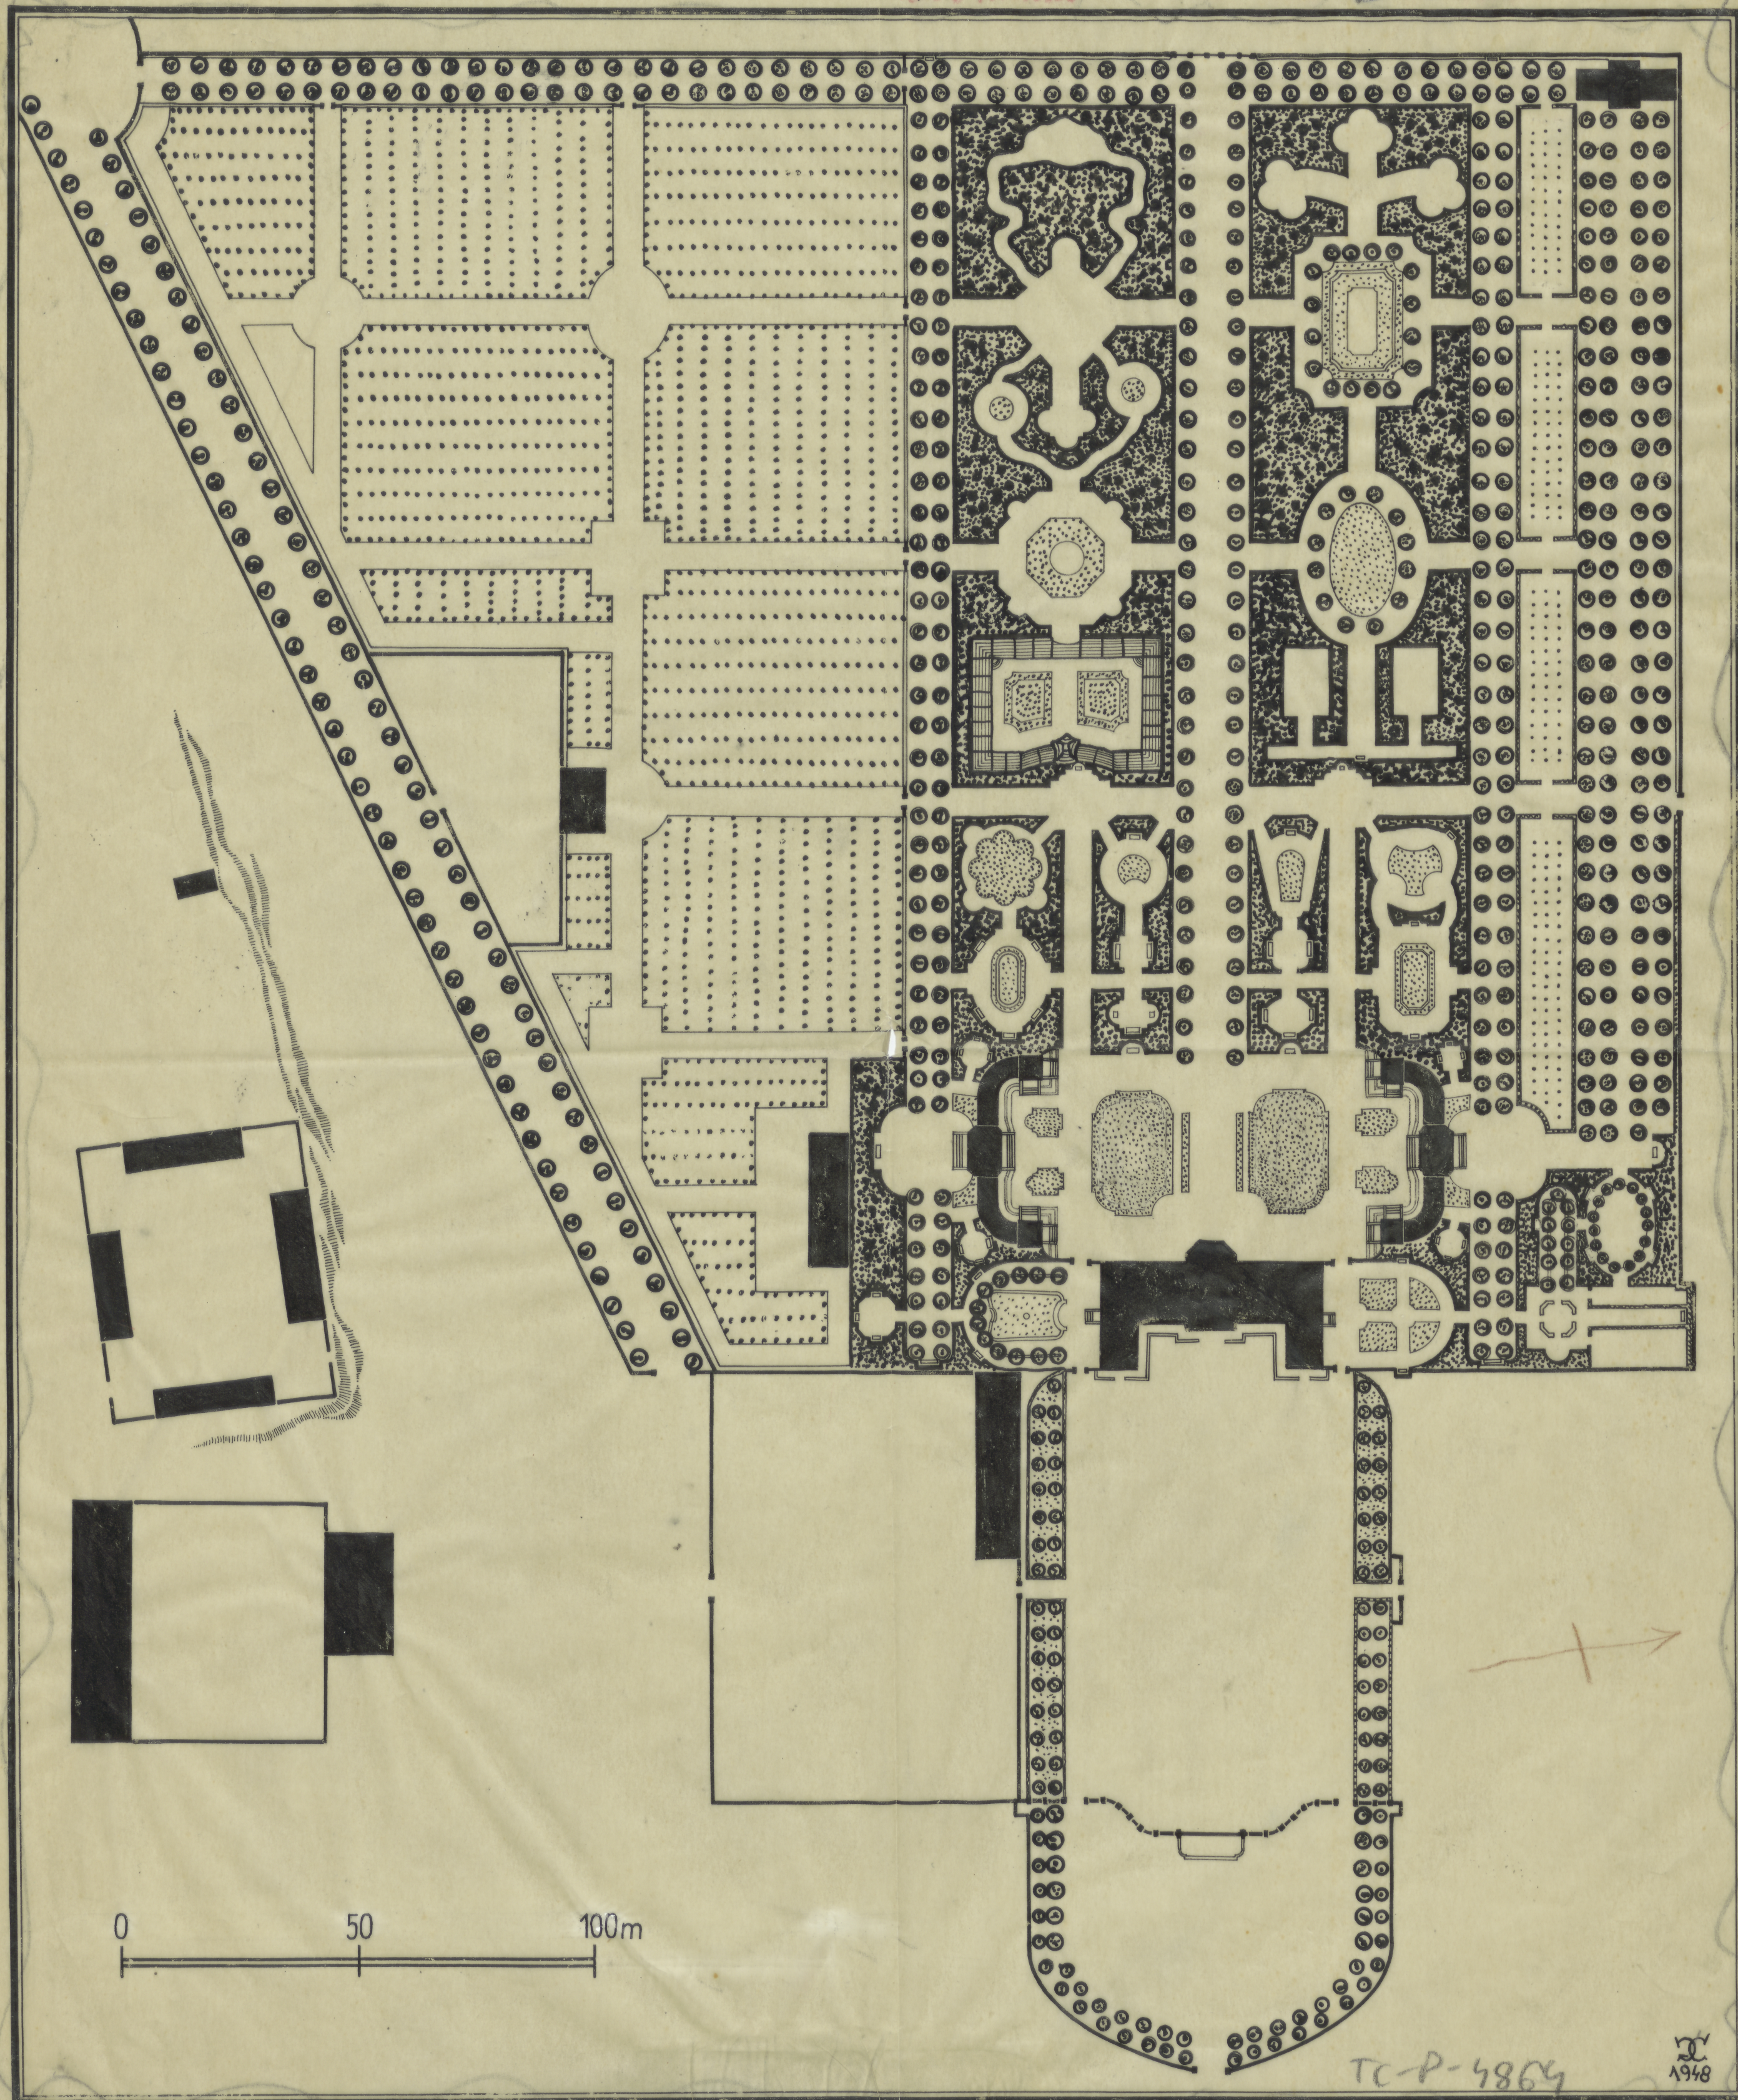

WARSZAWA - WOLA - OGROD BRÜHLA

1:2,5 136154 1-1000

NIEBROŃ-ARCHIWUM - PLAN DU PALAIS ET JARDIN DE J. M. LE COMTE DE BRÜHL A WOLA AU PIEDS DE VARSOVIE de 1744.

ODZ Nr inv. TC-pl. 5663

no 1757. 18,1 X 38,3cm