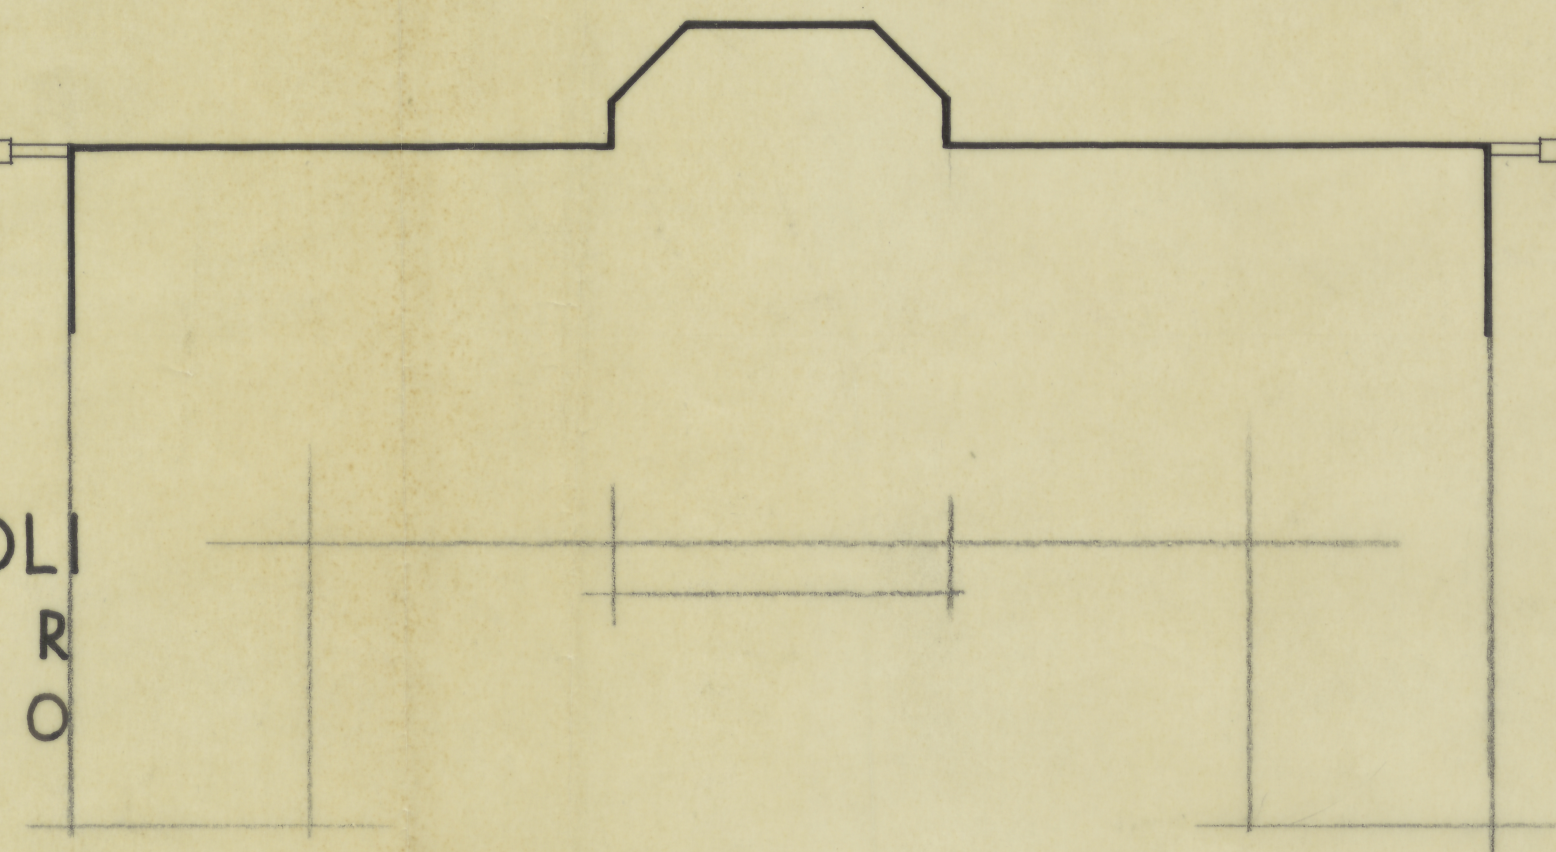

PAŁAC BRÜHLA NA WOLI
ARCH. NIEBOR
PODZIAŁKA 1:250

TC-P-4869

34 x 48,2