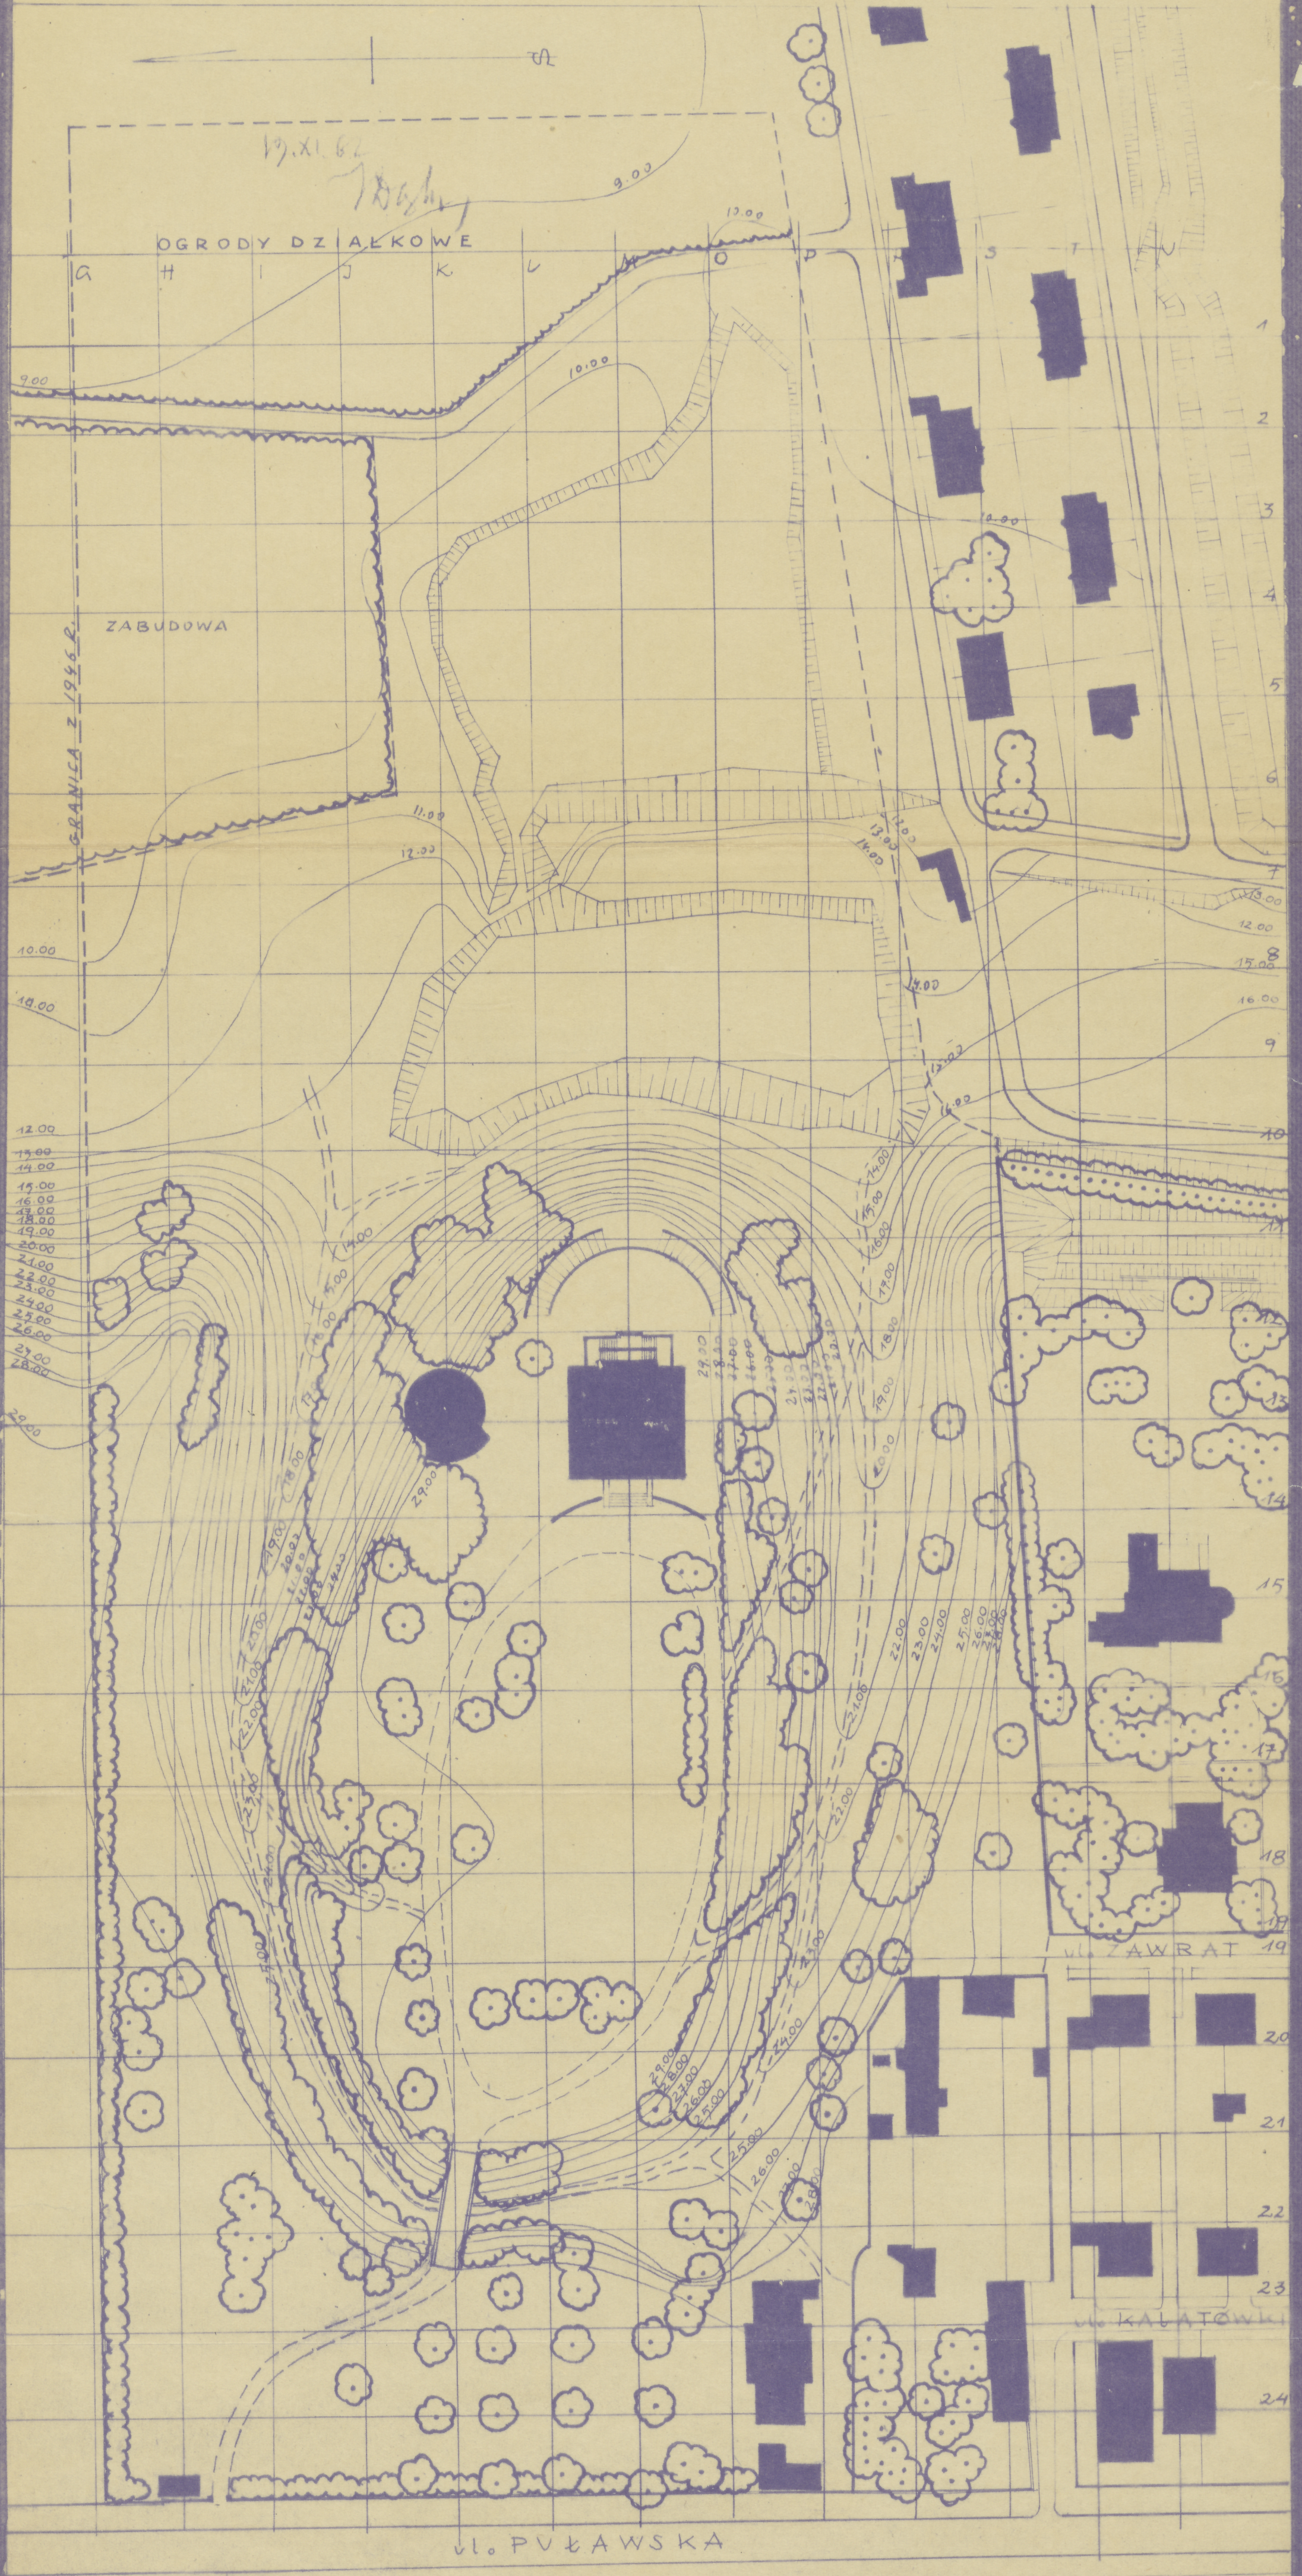

WARSZAWA - KRÓLIKARNIA - OGRÓD PAŁACOWY

1:1000. POMIAR SYT. - WYS. WPG 1953. UZUPEŁNIONY SZKICOWYM POMIAREM DRZEW 1962.

ODZ. Nr 140
TC-d. 5764

TC-P-4966
63,24 x 18,3 cm

OPRACOWANIE KATEDRY PLANOWANIA PRZESTRZENNEGO POLITECHNIKI
GŁÓWNY PROJEKTANT: PROF. DR. GERARD CIOŁEK *Ciołek*

KRAKOWSKIEJ. PRAC. ZESP. G.-P.
PROJEKTANT: H. Wardziejewska