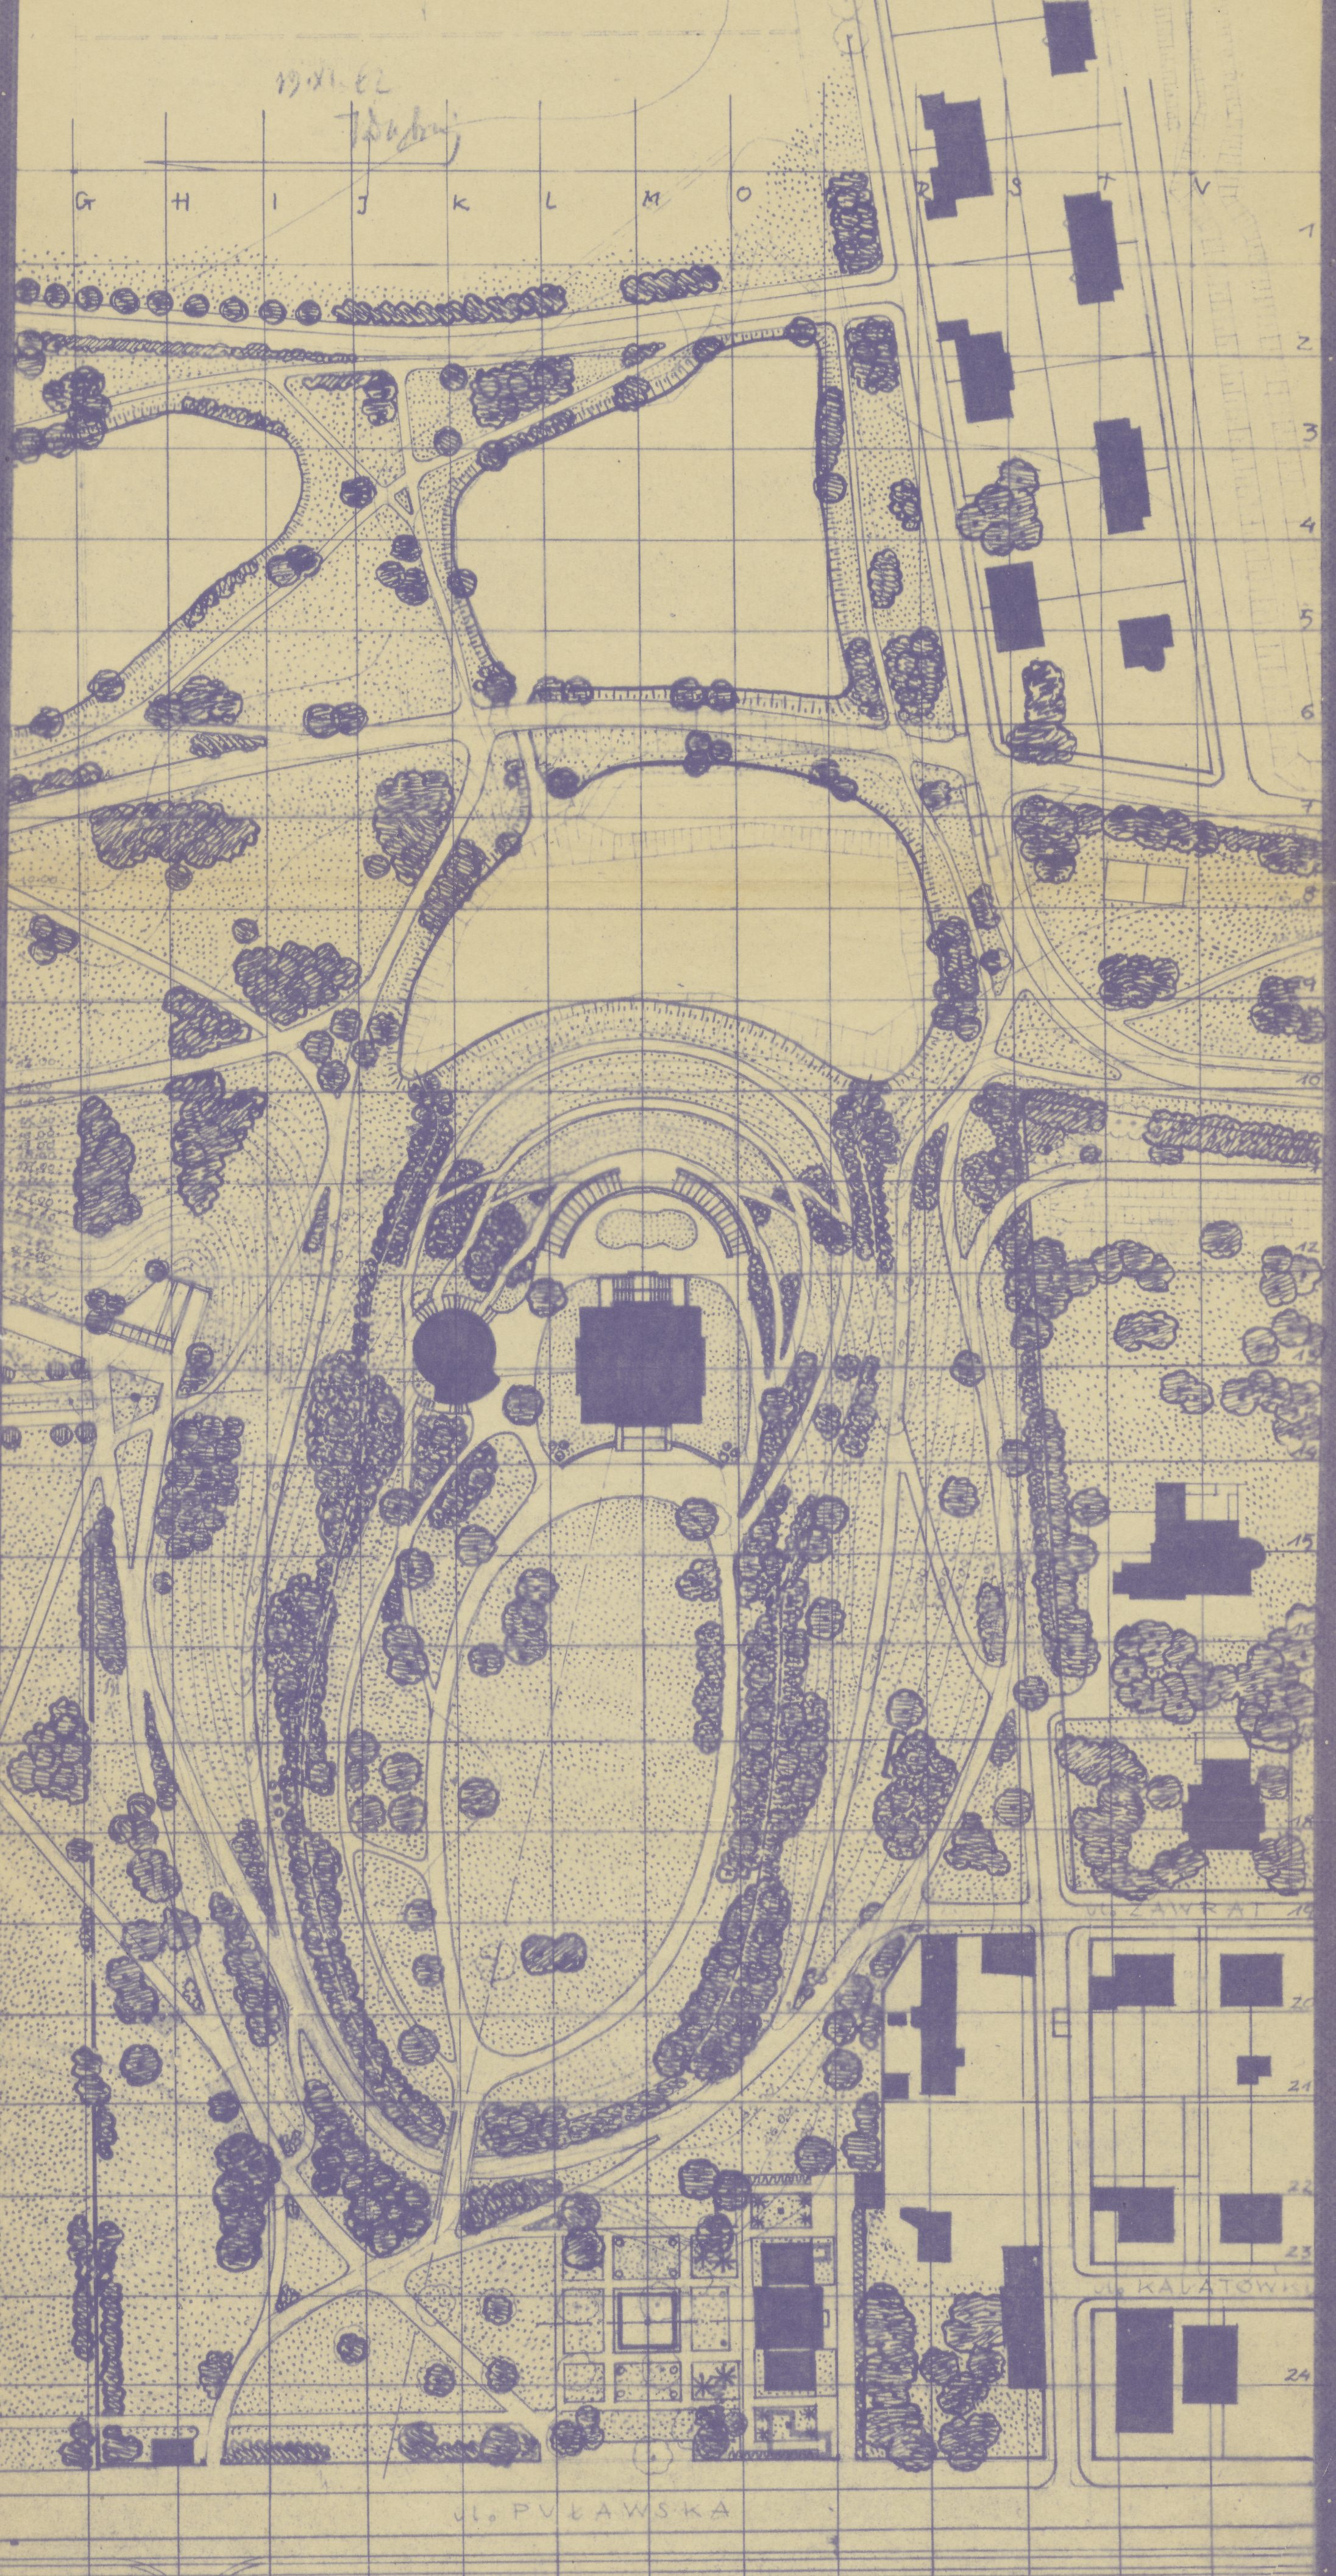

WARSZAWA - KRÓLIKARNIA - OGRÓD PAŁACOWY - 1:1000  
 PROJEKT WSTĘPNY - KONCEPCJA ZAGOSPODAROWANIA TERENU -

ODZ. Nr 140  
 TC 5766

TC-P-4969  
 60x28,4 cm

OPRACOWANIE KATEDRY PLANOWANIA PRZESTRZENNEGO POLITECHN. KRAK. ZESP. GP  
 GŁÓWNY PROJEKTANT: PROF. DR. GERARD CIÓŁEK  
 PROJEKTANT: 1961