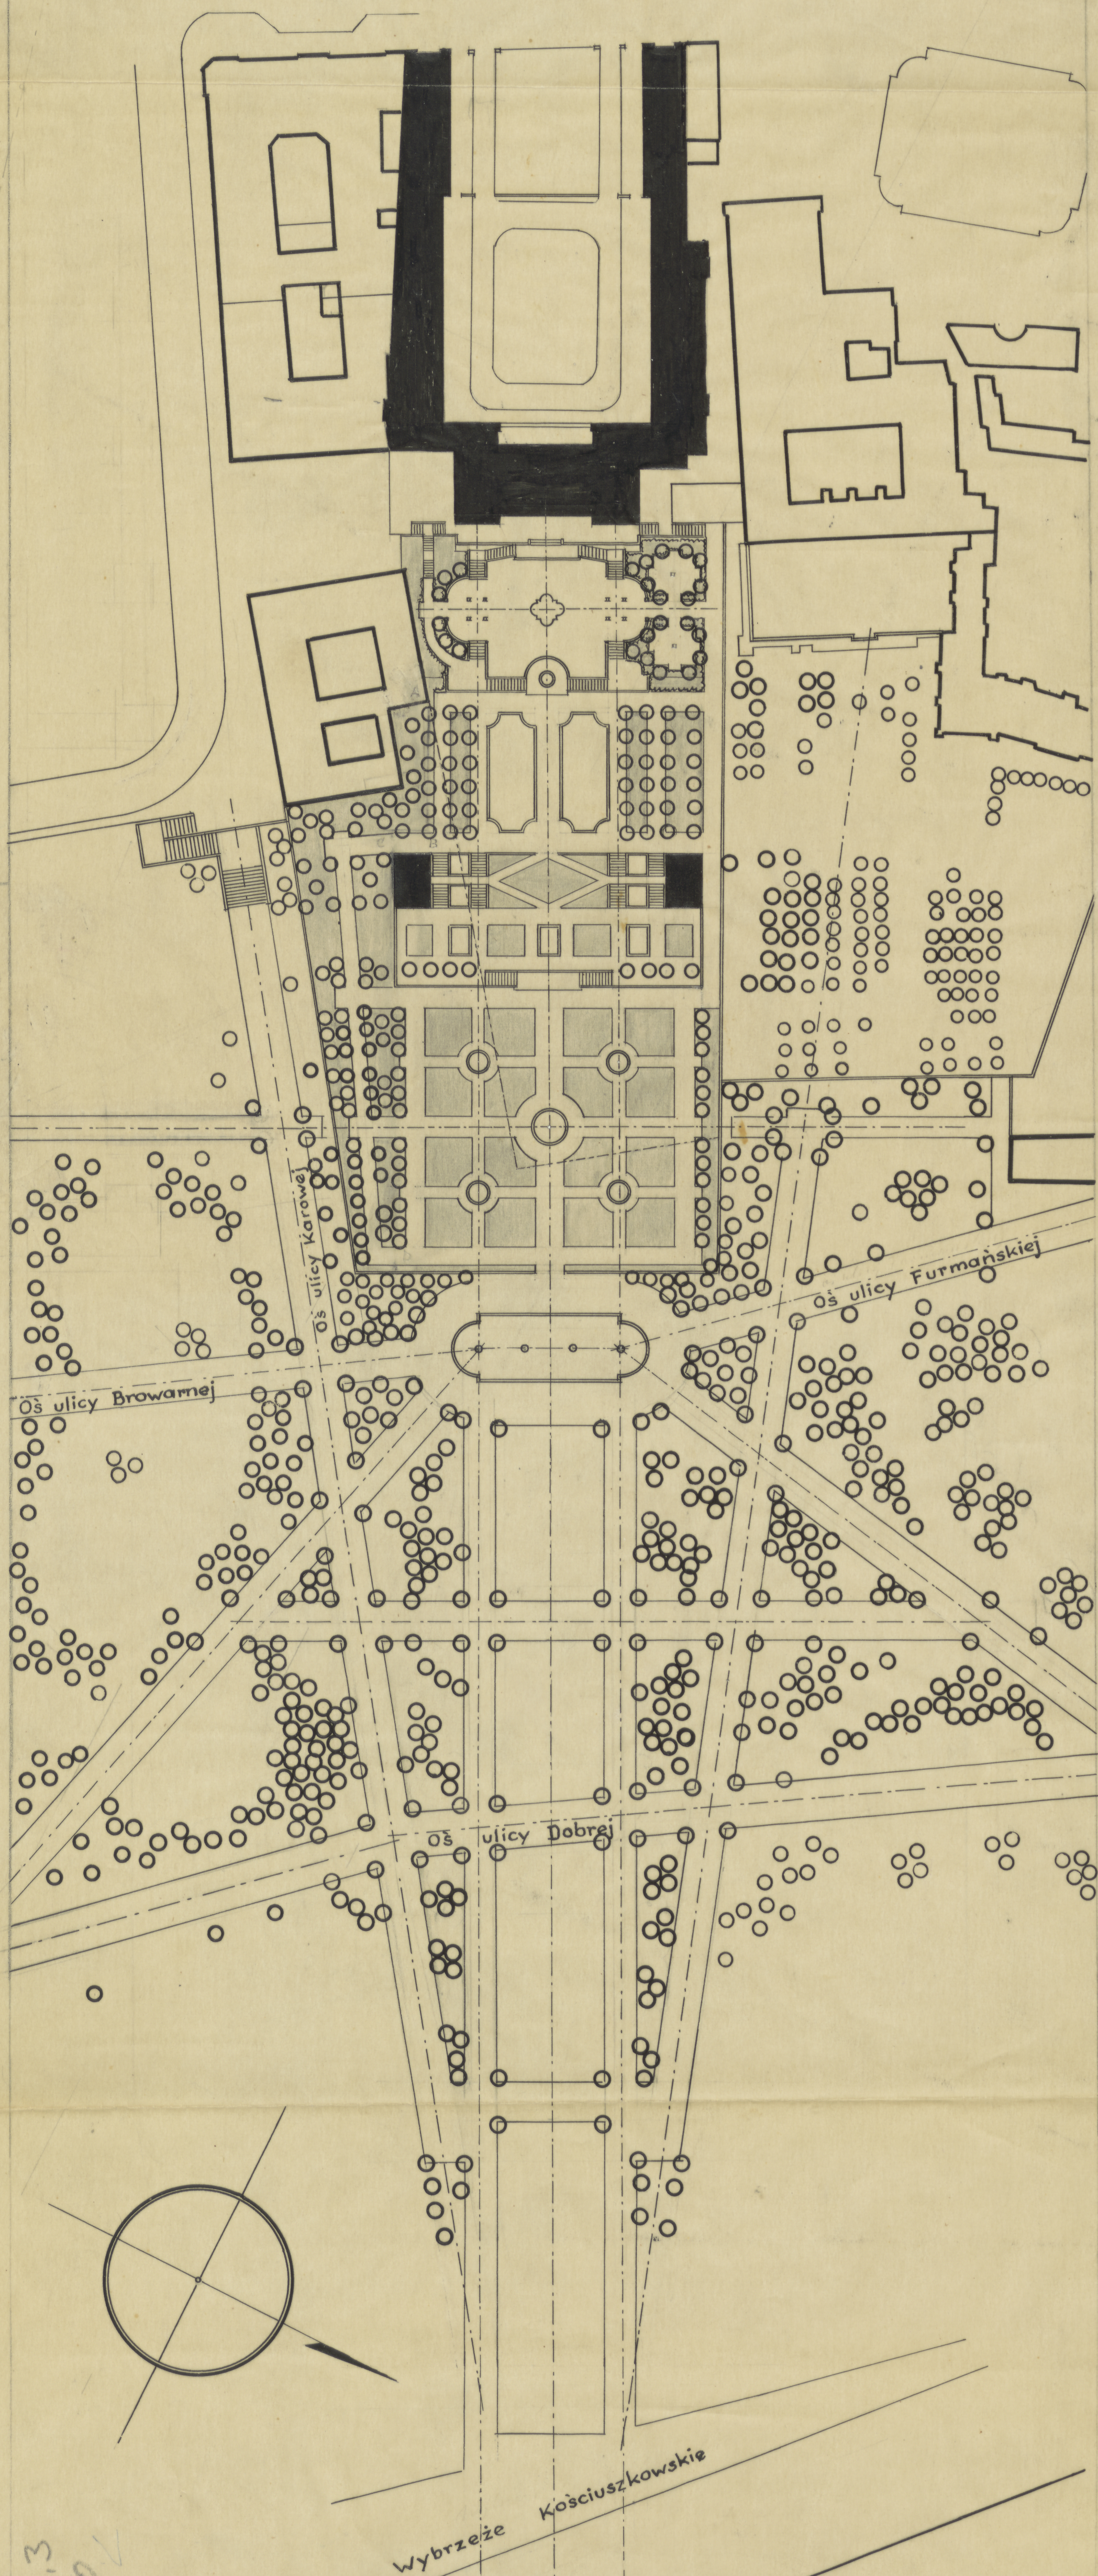

PLAN SYTUACYJNY OGRODU D. R. M. (PROJEKT) 1:1000

Krakowskie Przedmieście

7.27 x 78.3  
1:1000

WISŁA