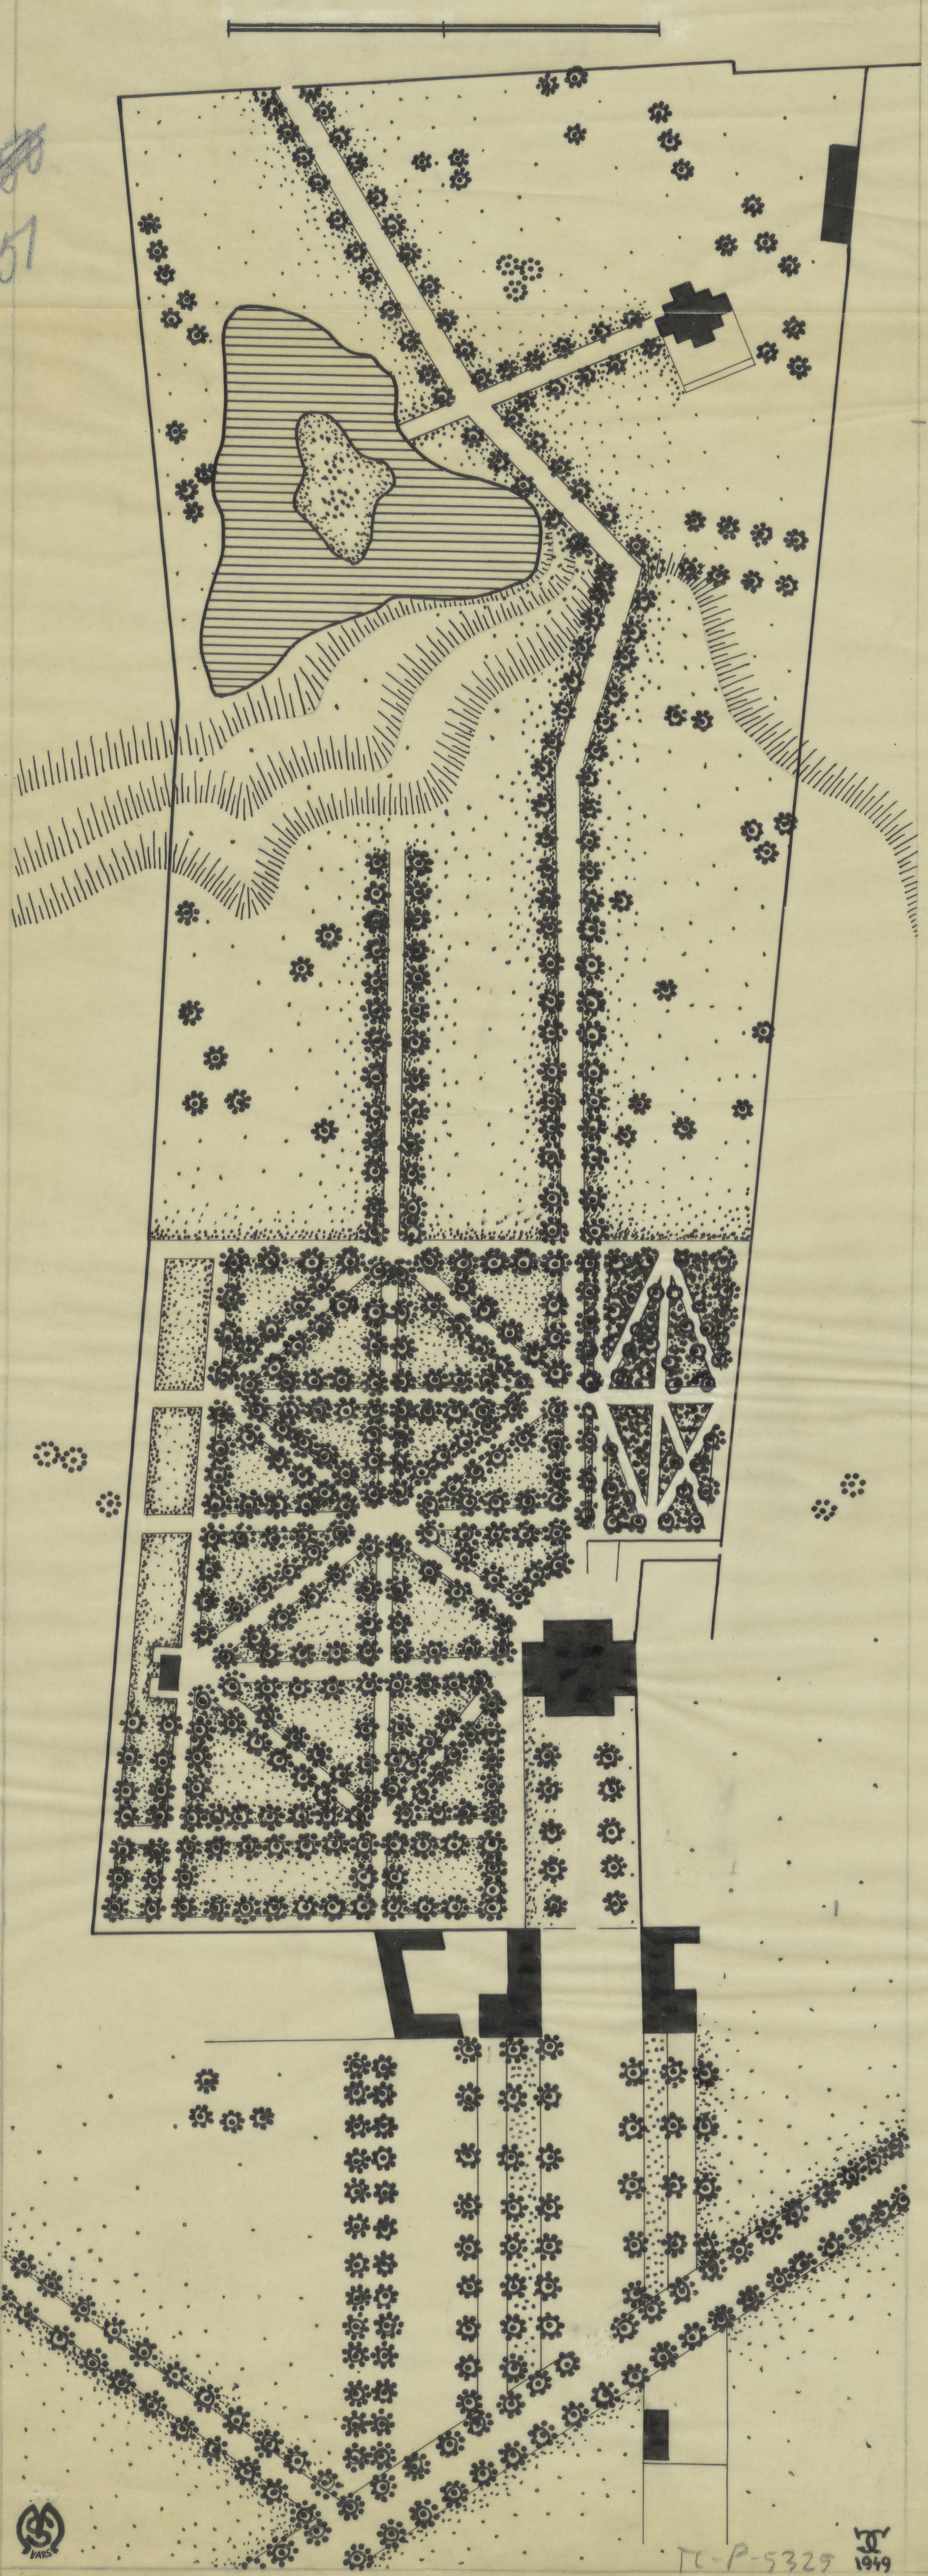

IV-wa Ogród ks. Stań. Poniatowskiego 1787 r.
wg Planu Sarcuska Kosławska

1:2,5 162

~~150~~
151

002 Nr 144
TC pl. 6024

TC-P-5329 1949

Opracował dr. Gerard Ciołek, kreslit. St. Miłonewski 1949

T 46

1:2,5 162

1:2,5