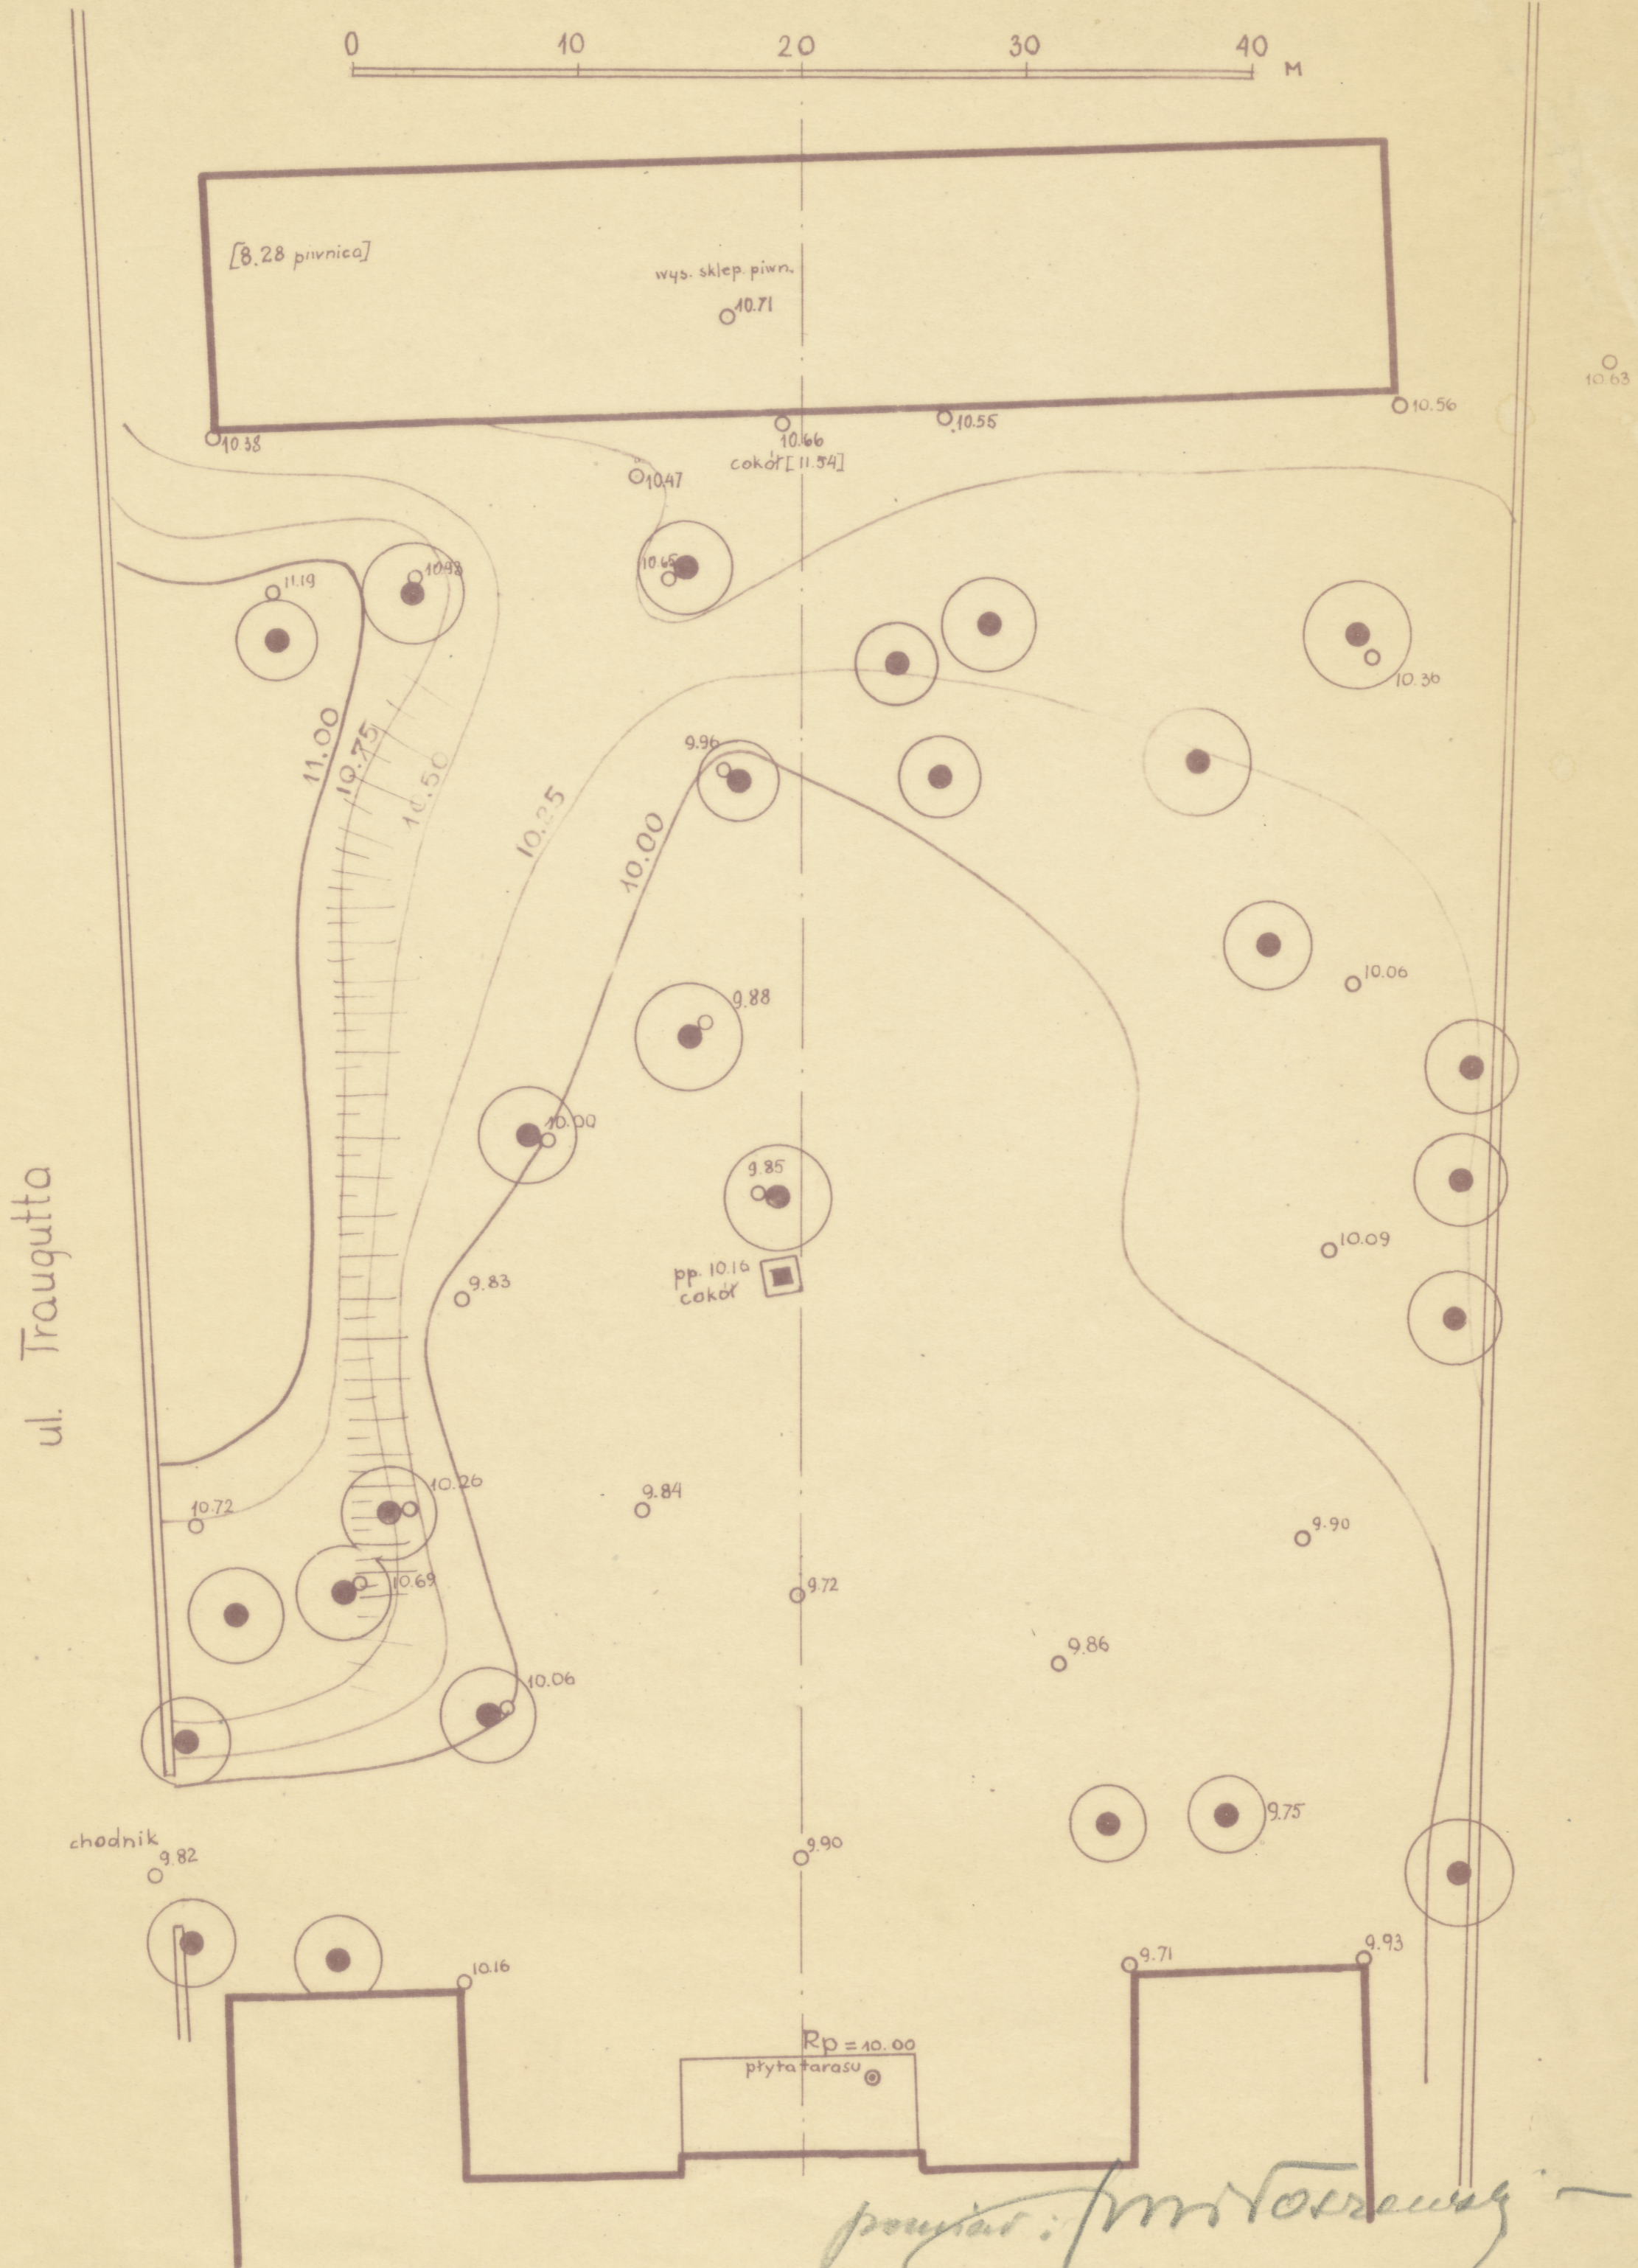

POMIAR SYT. - NIW. ISTNIEJĄCEGO STANU OGRODU PRZY PAŁACU RACZYŃSKICH

pomiar: [signature]
1:250

b. r. 34.3 x 49.5

TC-P-5379