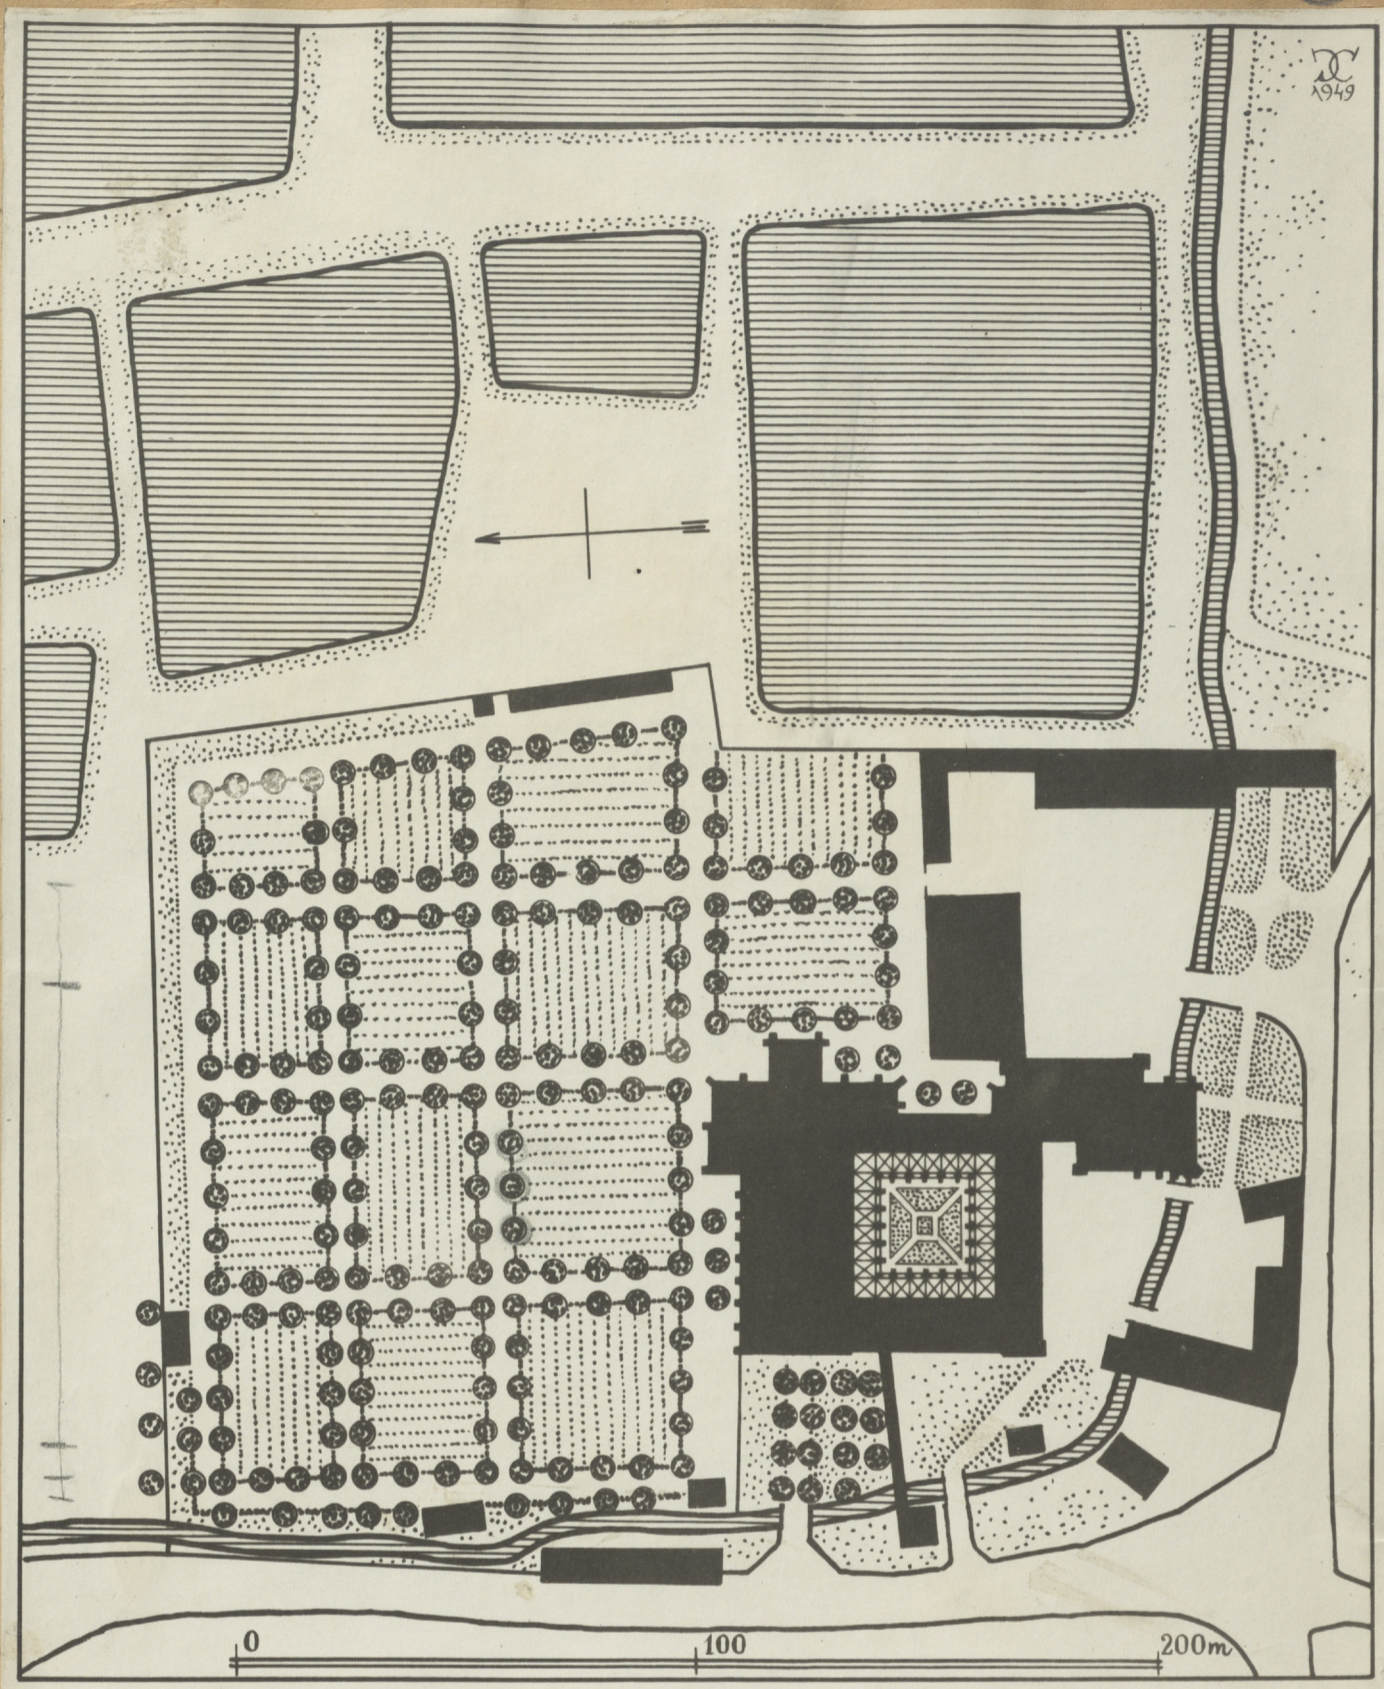

6

5

1949

MOGIŁA pow. Kraków. Ogrody klasztorne OO. Cystersów
 Stan z r. 1838. Wg Teki Grona Kons. Gal. Zach II. 136
 oraz planu katastralnego z 1848 r opracował i wykreślił
 dr. Gerard Ciołek 1949 r.

TC-OK-16-22