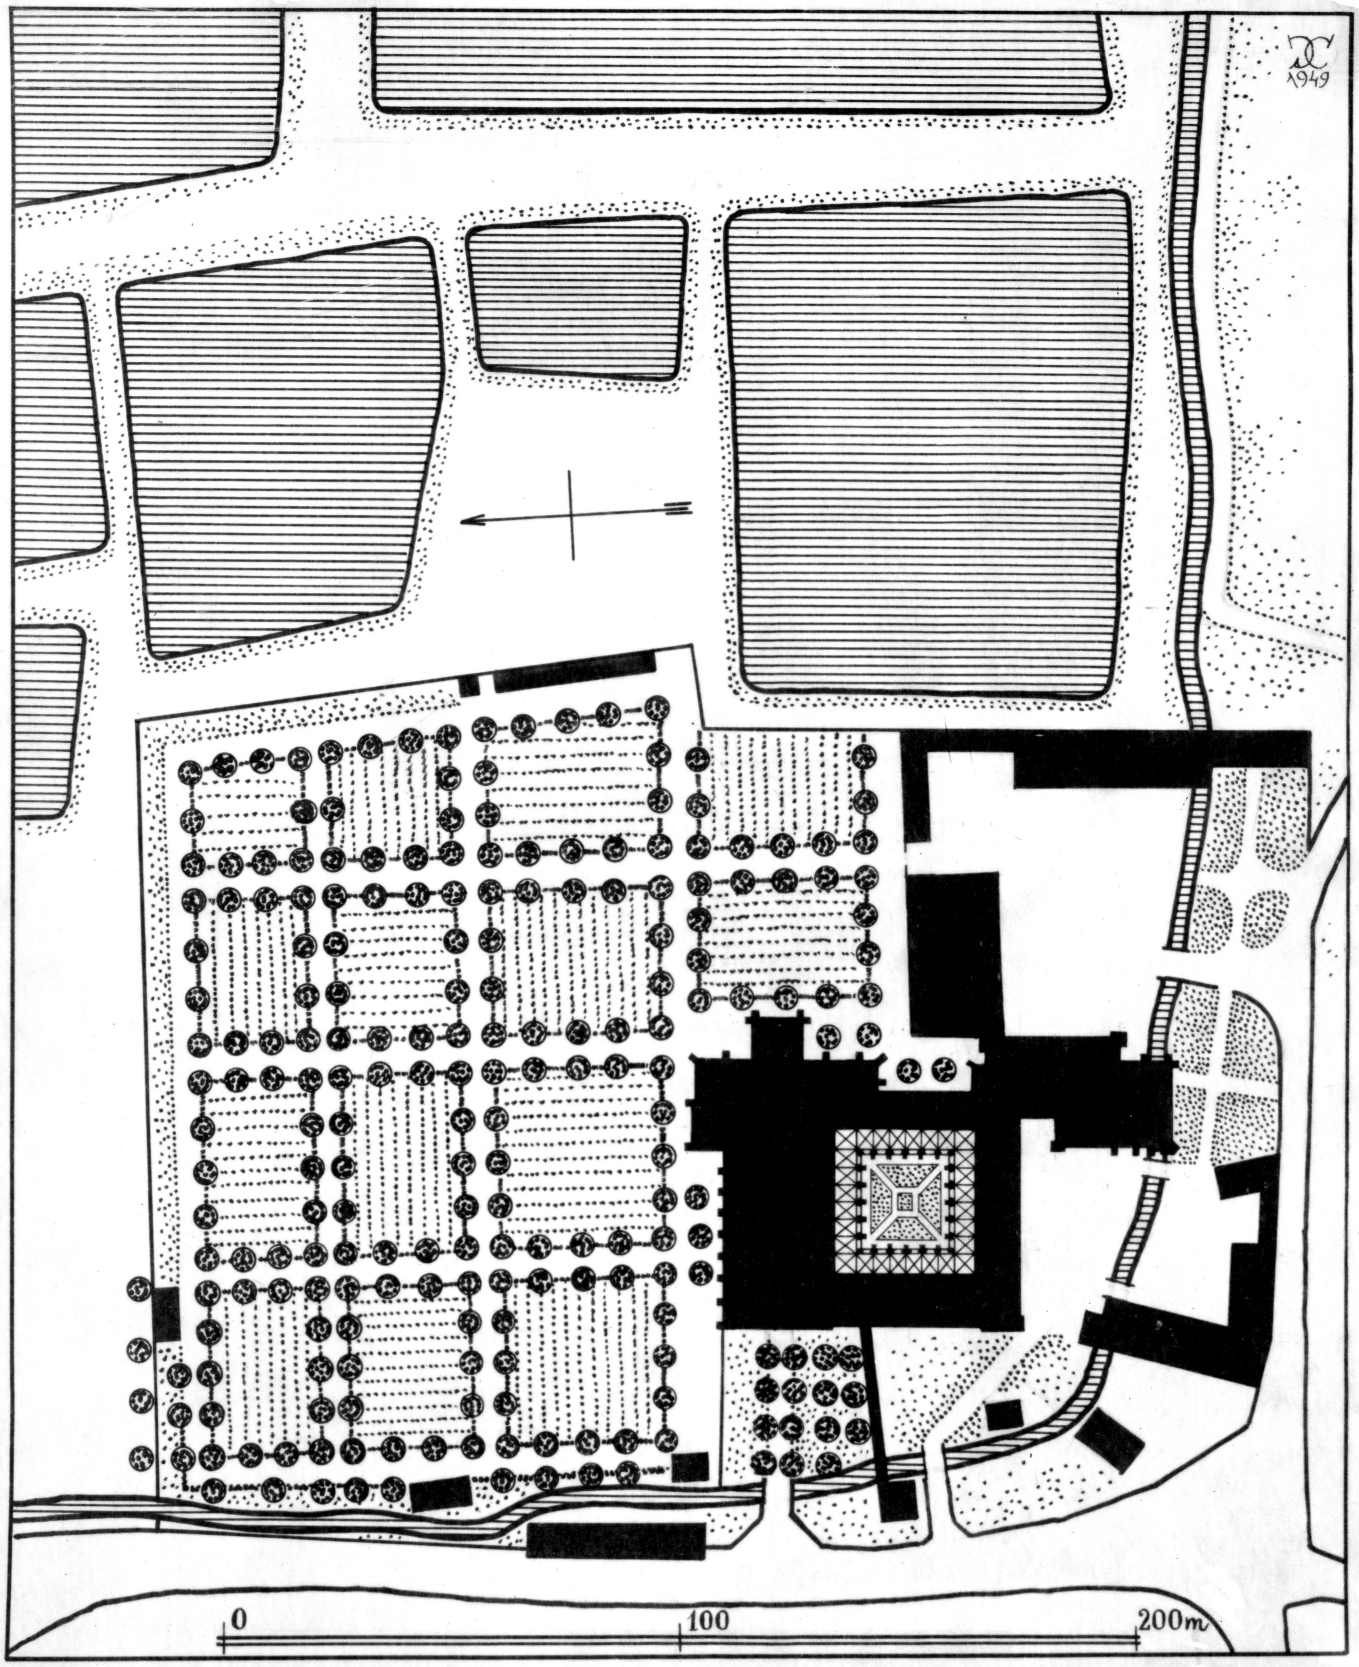

Mogila p. Kraków ~ Ogród klasztorny OO. Cystersów 1838 ~ 24000
Wy planu katastralnego z 1848 r. oraz planu z Teli Brona Now. Gal. Zsch. II. 193.

opracował i wykreślił dr. Gerard Ciostek lutego 1949.