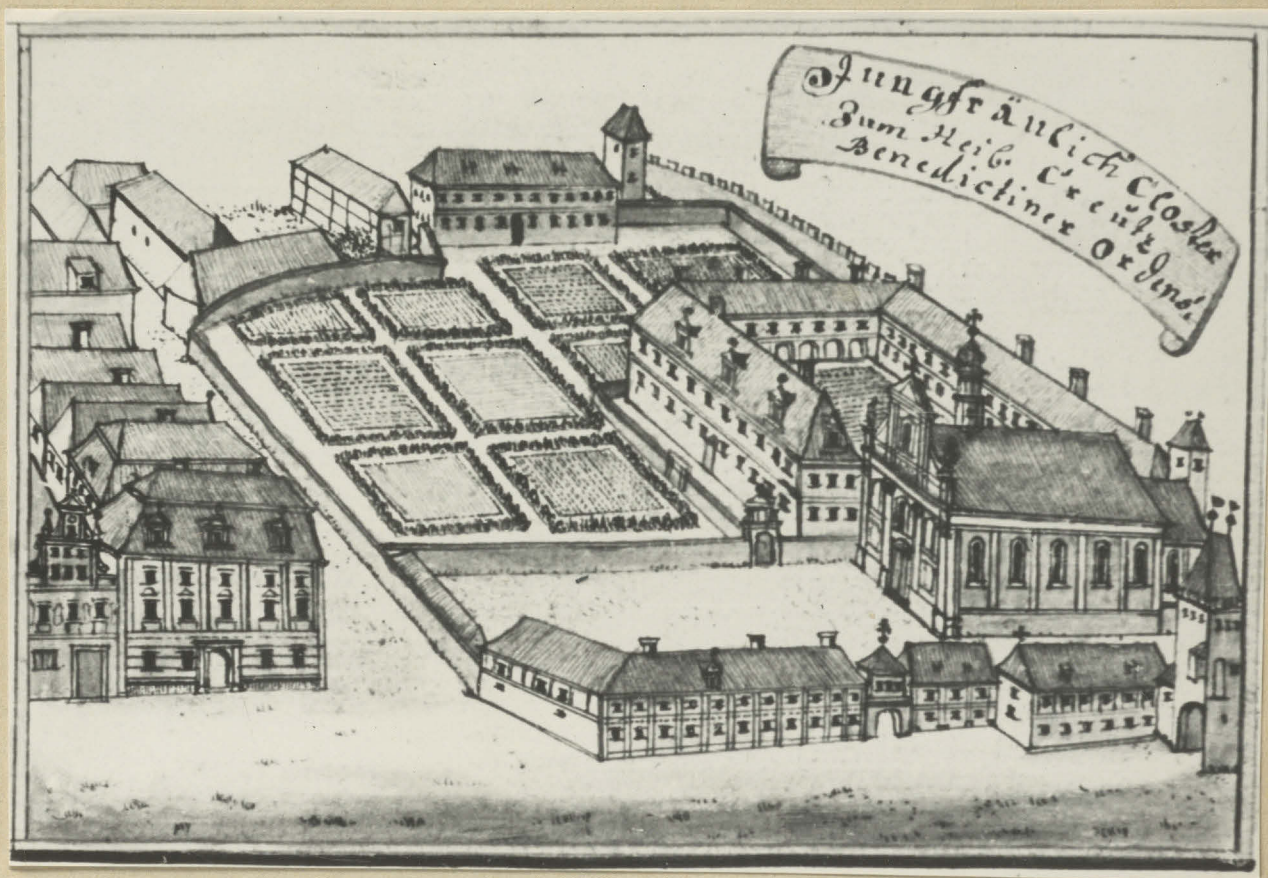

W.A. 98. Wartywnik przy klasztorze
w Krusiu w Czapowie d. 1750
Bened

TC-OK-5-7

Czapow

Werbner 1744-68

SYT. MIEJSKA BENEDYKTY
1700-1720
Legnica

TC-OK-5-7

LEGNICA