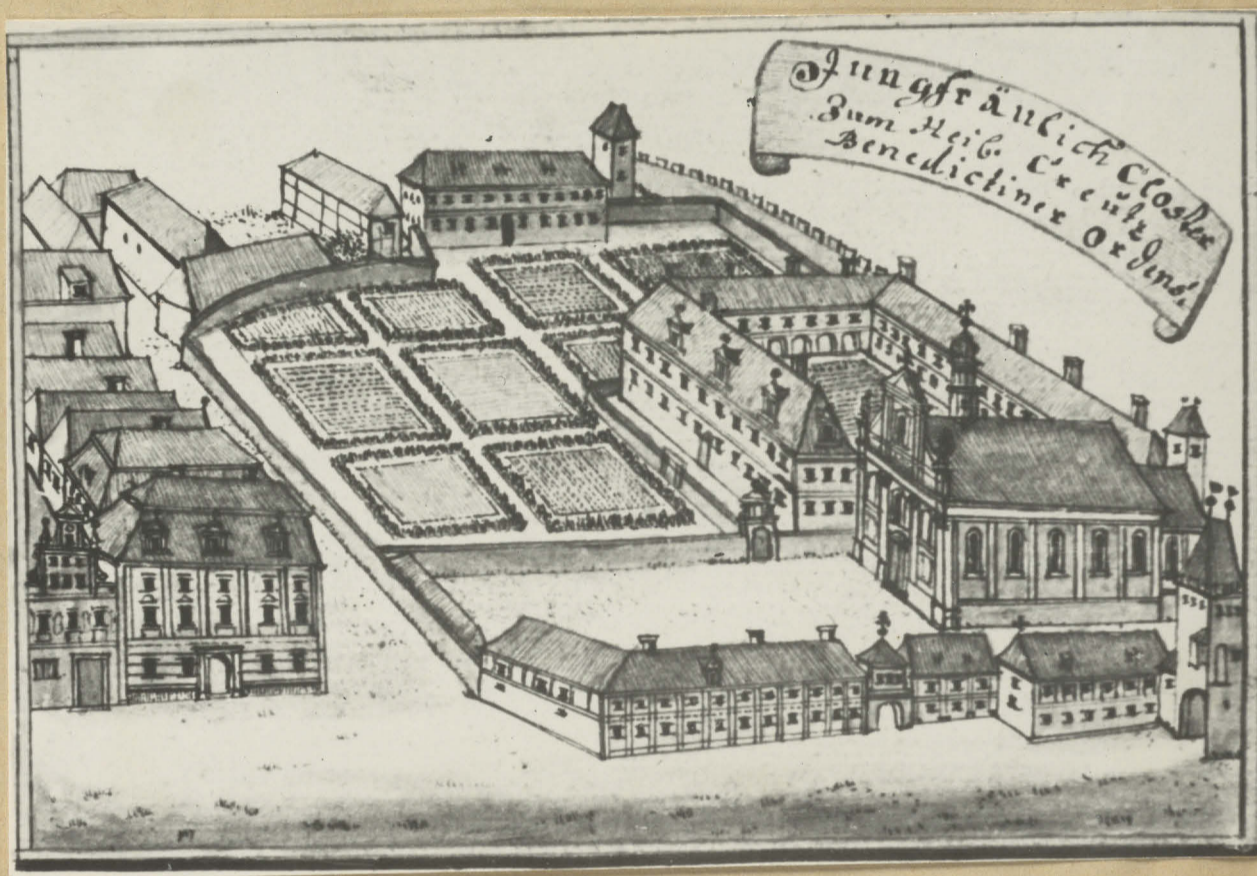

W.A. 98. Wartywnik przy klasztorze
w Krusiu w Czapowie d. 1750
Bened

TC-OK-5-7

Czapow

Werbner 1744-68

SYT. MIEJSKA BENEDYKTY
1700-1720
Legnica

TC-OK-5-7

LEGNICA