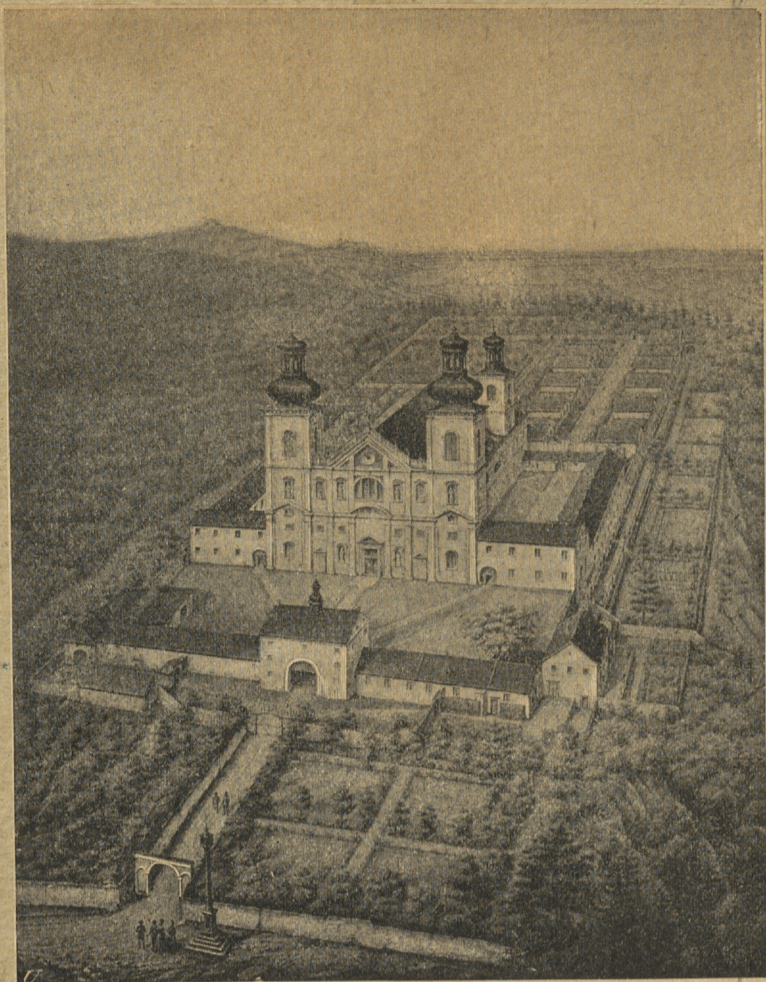

TC-OK-37-32

KWATER

50

KRAKOW. BIELANY

Ryc. 63. Wzrostek i bota p. k. k.
klantonu Wawelskiego na Biela-
nach pod Krakowem. Nowo wzo-
nowie klantonu otrzymany wety
regulacyjne rozplanowanie na-
budowal; ays do w. (Bielanym
pod Krakowem)