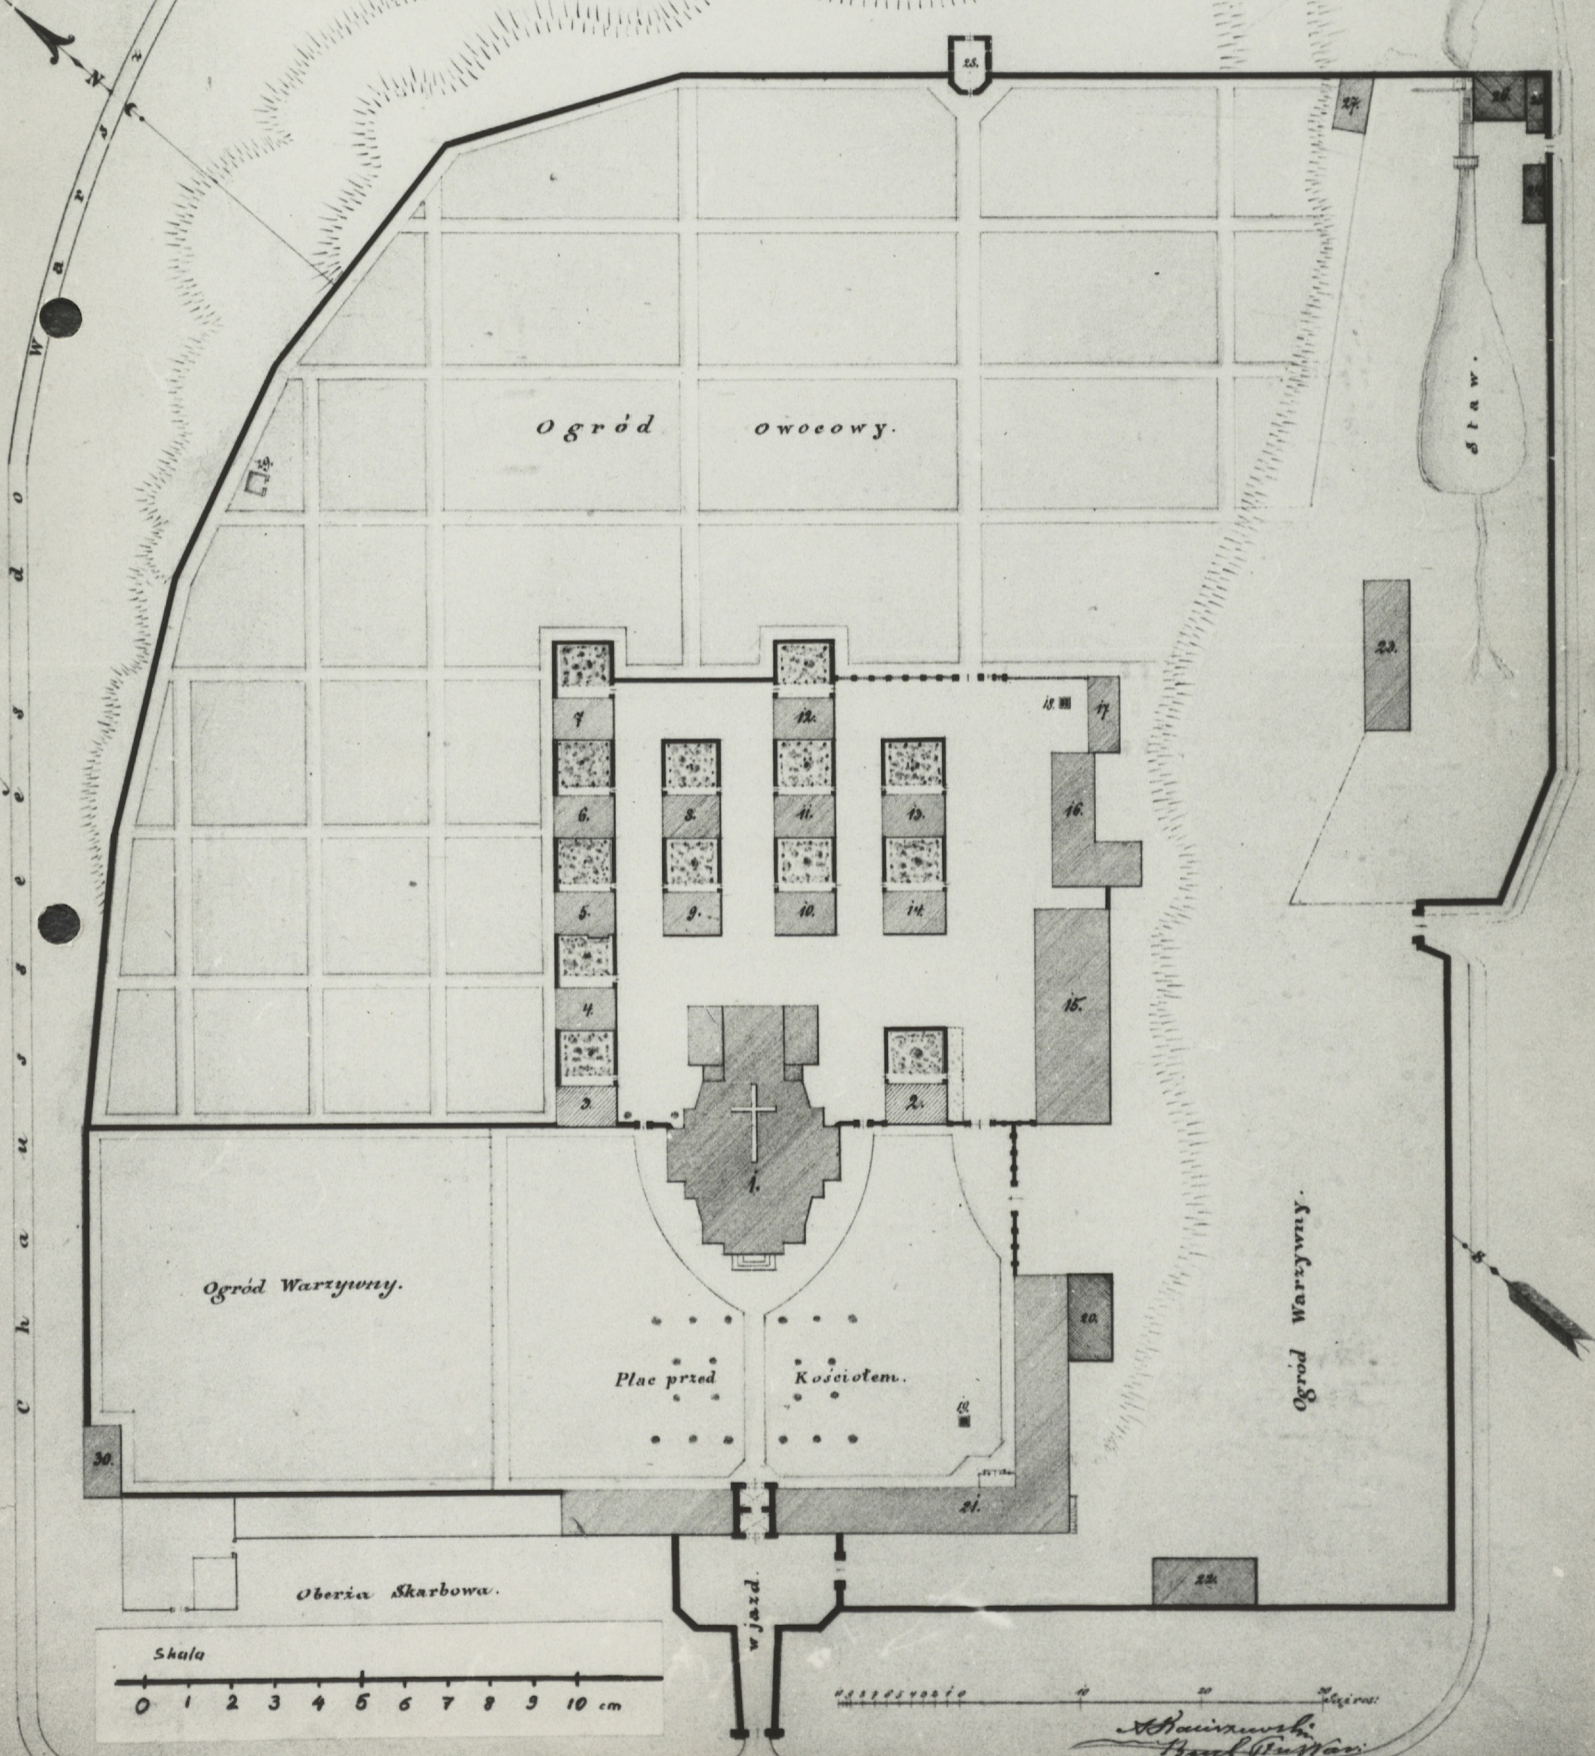

1644  
Bielunów Wm

Plan Sytuacyjny.

Wykazujący położenie Klasztoru Księży Kamedułów należących, na Bielunach pod Warszawą.

«Opis szczegółowy na planach II i III»

A. H. 1844

TC-OK-37-72

Wykazano w Pracowni Fotomikrofilmowej  
Archiwum Dokumentacji Mechanicznej

OPCARD 101 v4

SYT. ZAM. KAMEDULÓW  
Plansza III  
BIELANY/WARSZ  
1641

Plan Sytuacyjny.

Wykazujący położenie Klasztoru, Kościoła  
i zabudowań do Księży Kamedulów nale-  
żących, na Bielanych pod Warszawą.

«Opis szczegółowy na planszy II<sup>ej</sup>»

Skala  
0 1 2 3 4 5 6 7 8 9 10 cm

H. H. H. H.

TC-OK-37-72

Wykonane w Pracowni Fotomikrofilmowej  
Archiwum Dokumentacji Mechanicznej