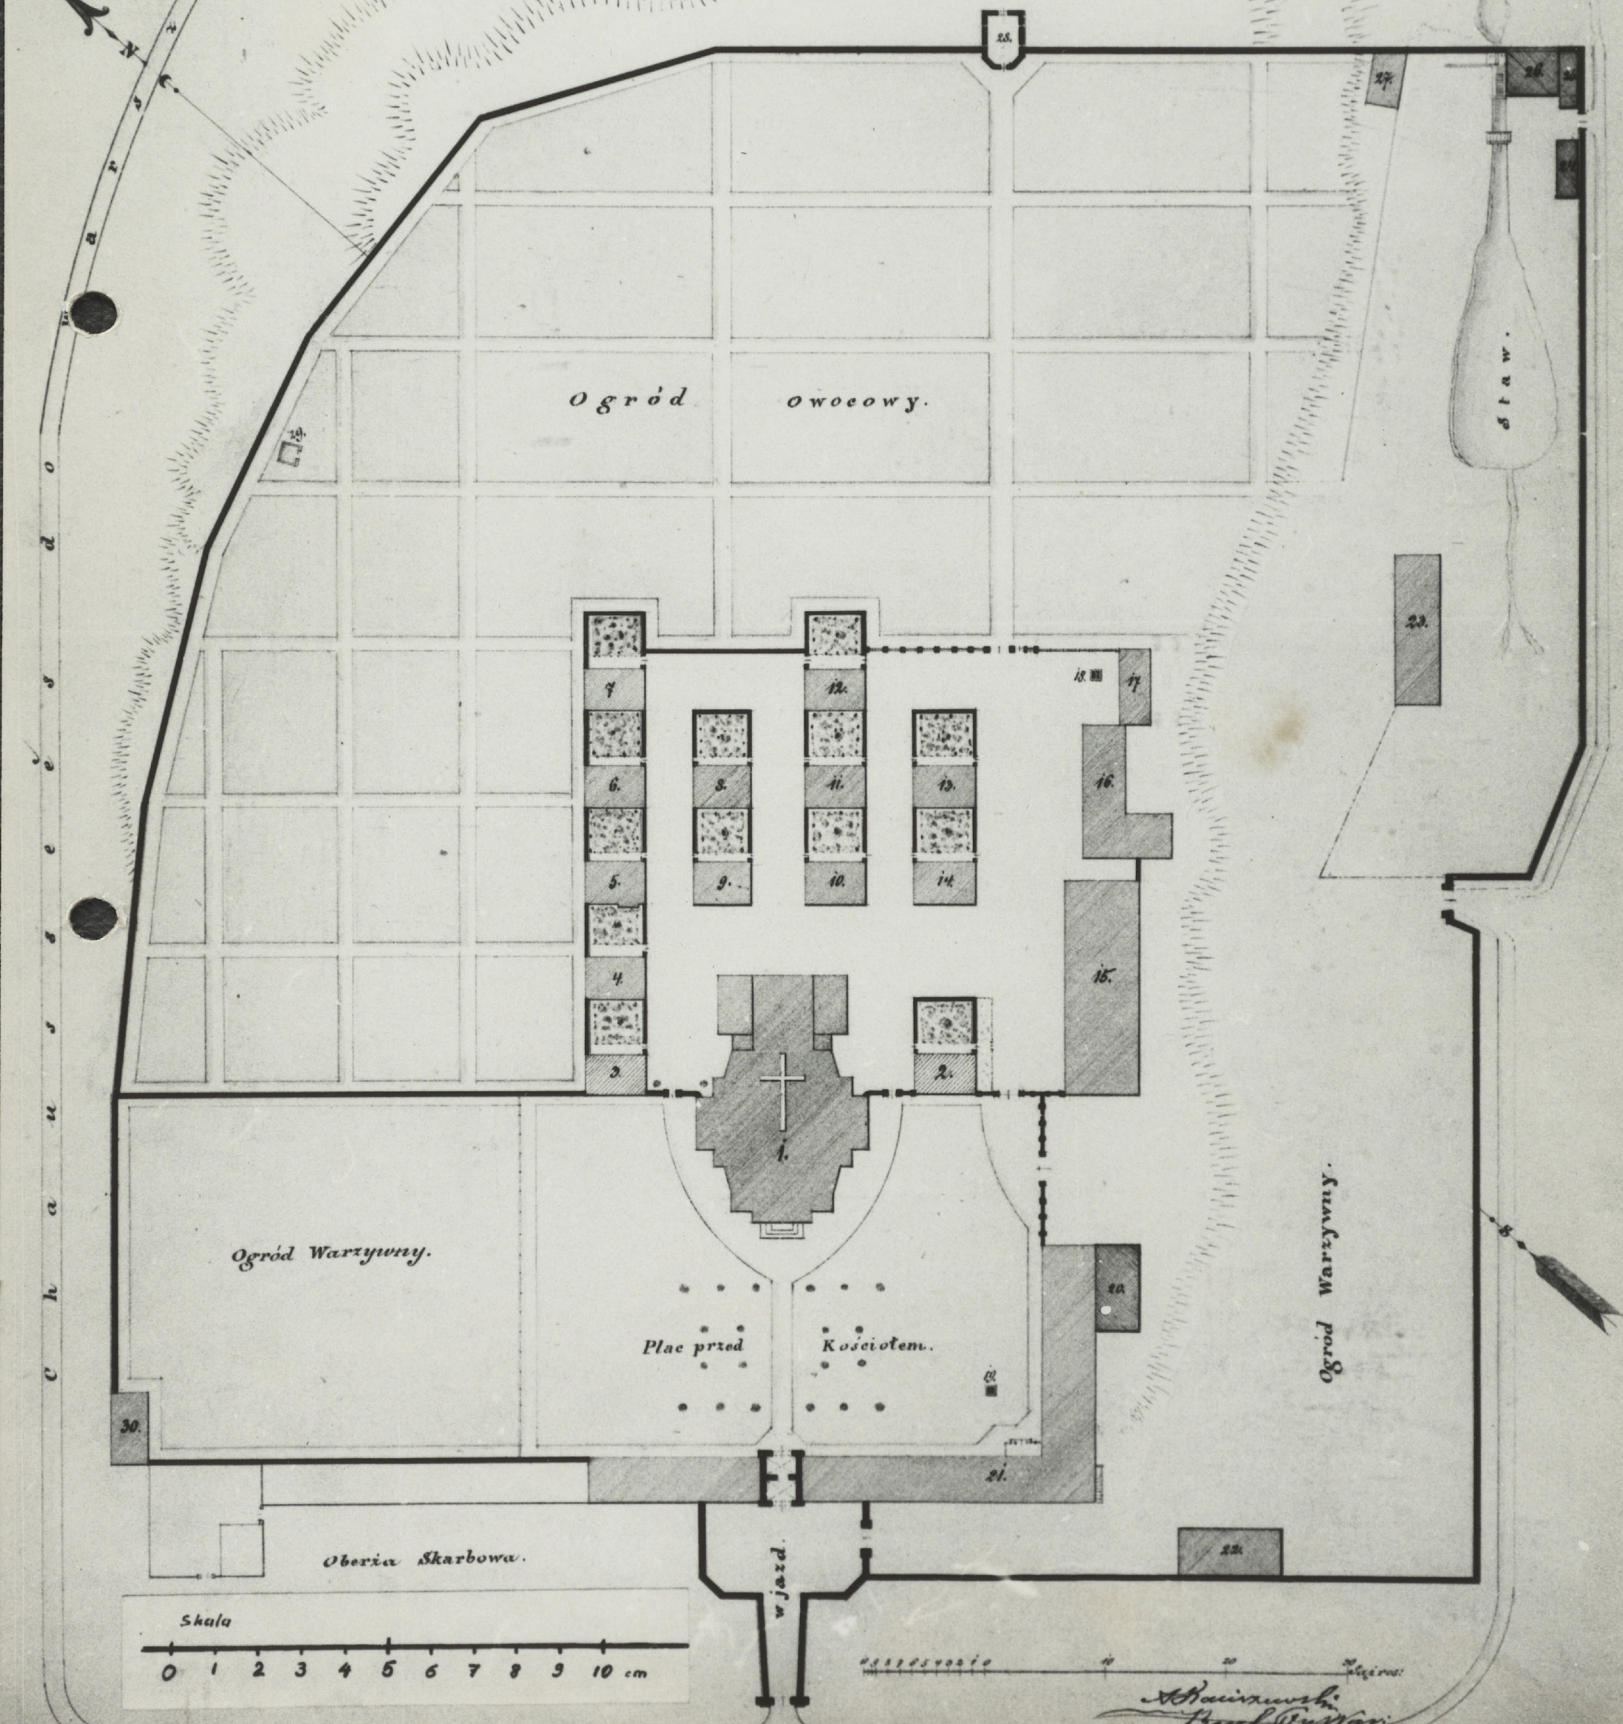

1644  
Bielunów Wm

Plan Sytuacyjny.

Wykazujący położenie Klasztoru Księży Kamedułów należących, na Bielunach pod Warszawą.

«Opis szczegółowy na planach II i III»

A. H. 1844

TC-OK-37-72

Wykazano w Pracowni Fotomikrofilmowej  
Archiwum Dokumentacji Mechanicznej

OPCARD 101 v4

SYT. ZAM. KAMEDULÓW  
Plansza III  
BIELANY/WARSZ  
1641

Plan Sytuacyjny.

Wykazujący położenie Klasztoru, Kościoła  
i zabudowań do Księży Kamedulów nale-  
żących, na Bielanych pod Warszawą.

«Opis szczegółowy na planszy II<sup>ej</sup>»

Skala  
0 1 2 3 4 5 6 7 8 9 10 cm

H. H. H. H.

TC-OK-37-72

Wykonane w Pracowni Fotomikrofilmowej  
Archiwum Dokumentacji Mechanicznej