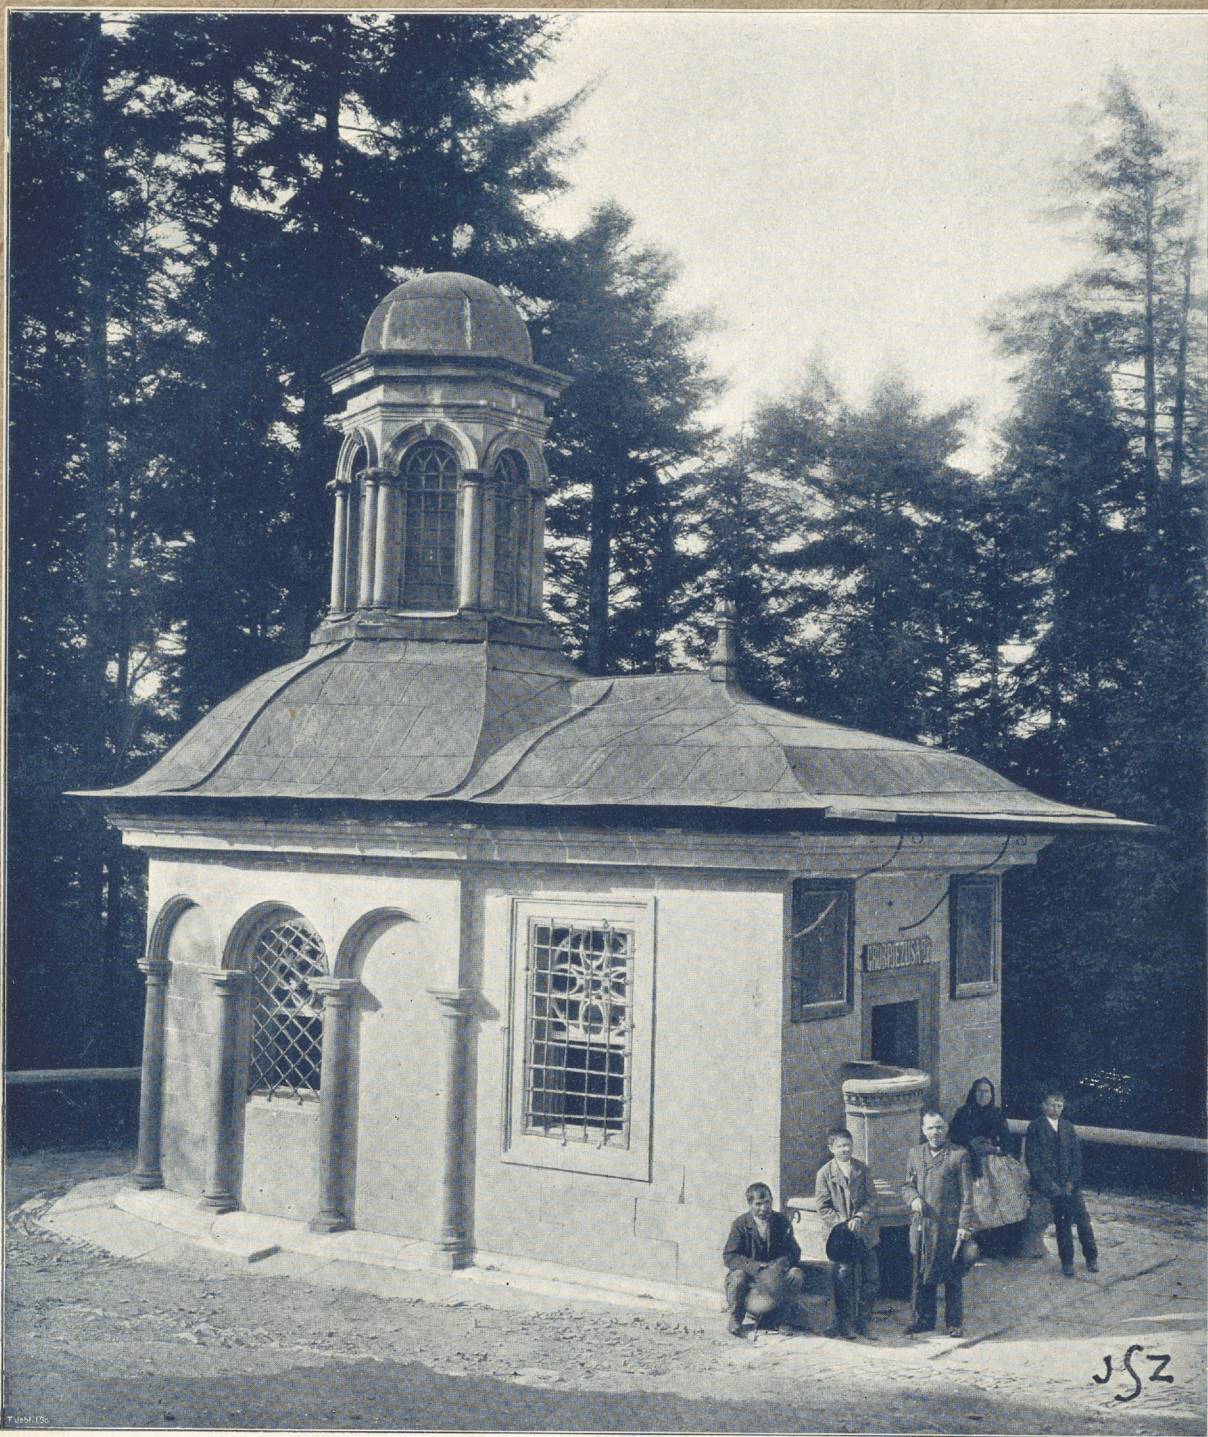

myc. 209

KALWARIA

TC-OK-30-66

KAPLICA »GROBU P. JEZUSA« W KALWARJI NA GÓRZE »ŻAREK«.
(POCZĄTEK WIEKU XVII).

tab. Szablowski 28.