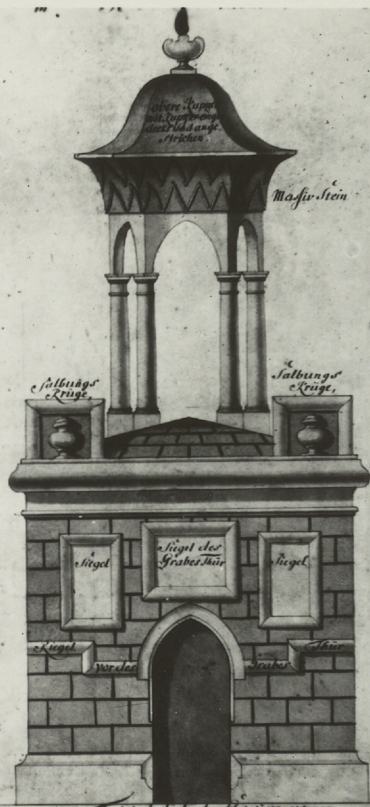

Die wahre Figur

Wie

das Grab

Christi

Magisterstein

Selbsteide des Grabes Christi, von der Seiten- und Hintern Seite.

Magisterstein

Salbungskrüge

Salbungskrüge

Stein

Lage des Grabes Thür

Stein

Kriegel

Wurde

Stein

Selbsteide des Grabes Christi von vorne.

50551

W-wa

Kalwaria Njardowska, Kaplica Grobu Pariskiego

elewacje: główna i boerna z I poł. XVIII w.

ryzy: drewniane

1950

13 x 18

TC-OK-30-101