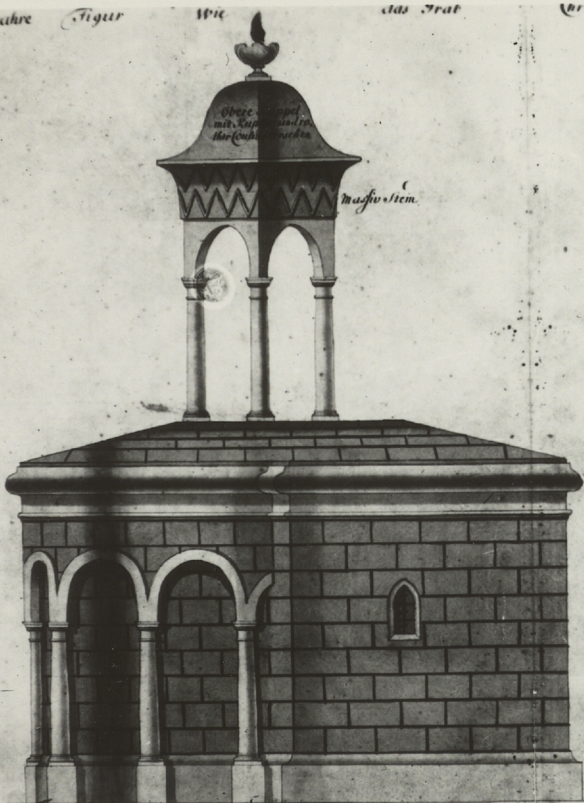

Die wahre Figur

Wie

das Grab

Christi

Magisterstein

Selbsteide des Grabes Christi, von der Seiten- und Hintern Seite.

Magisterstein

Salbungskrüge

Salbungskrüge

Stein

Lage des Grabes Thür

Stein

Kriegel

Wurde

Stein

Selbsteide des Grabes Christi von vorne.

50551

W-wa

Kalwaria Njardowska, Kaplica Grobu Pariskiego

elewacje: główna i boerna z I poł. XVIII w.

ryzy: drewniane

1950

13 x 18

TC-OK-30-101