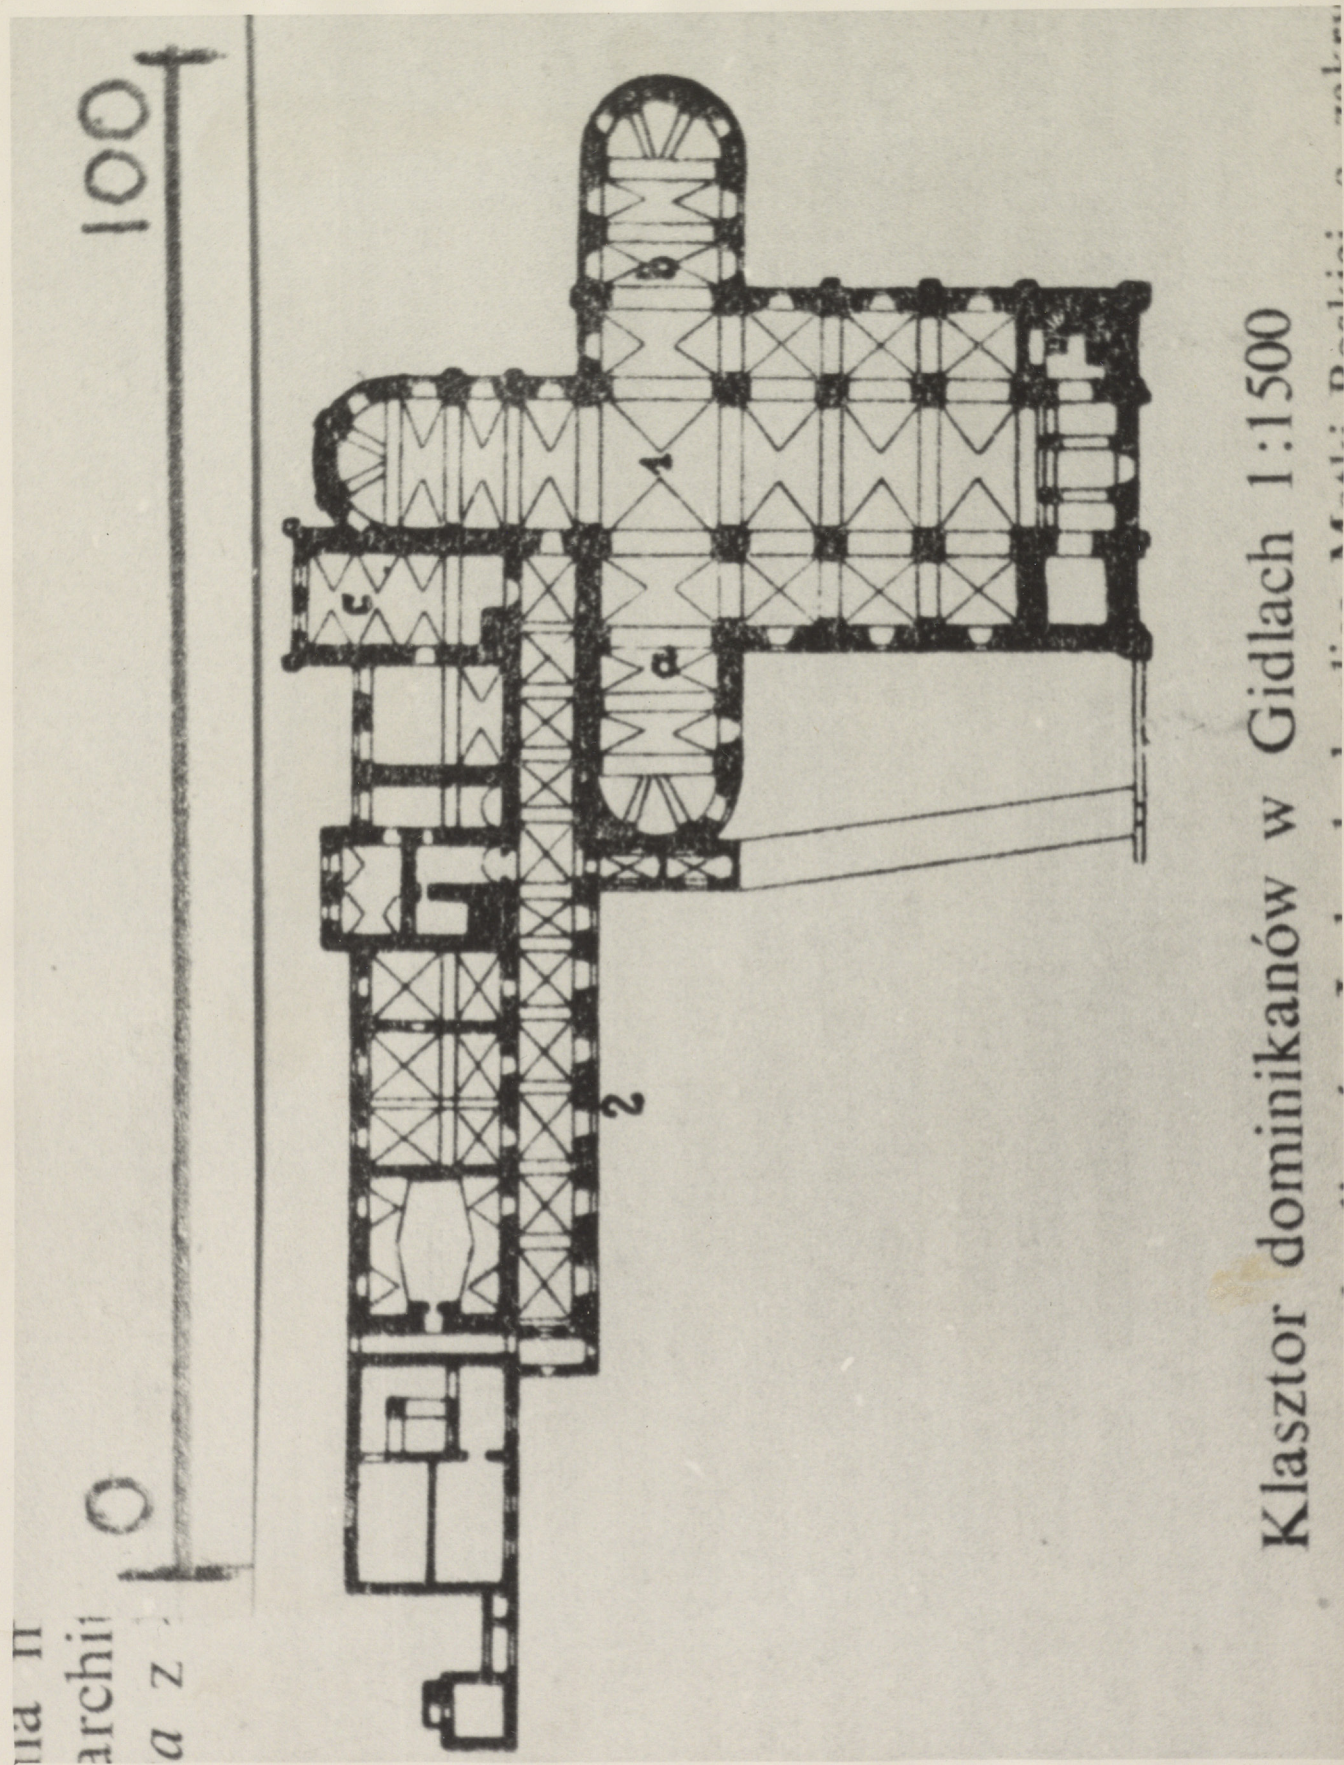

TC-OK-41-30

ARCH. ZAM. KARTUZYŃ
1632
Giolle

IIA II
archii
a z

Klasztor dominikanów w Gidlach 1:1500