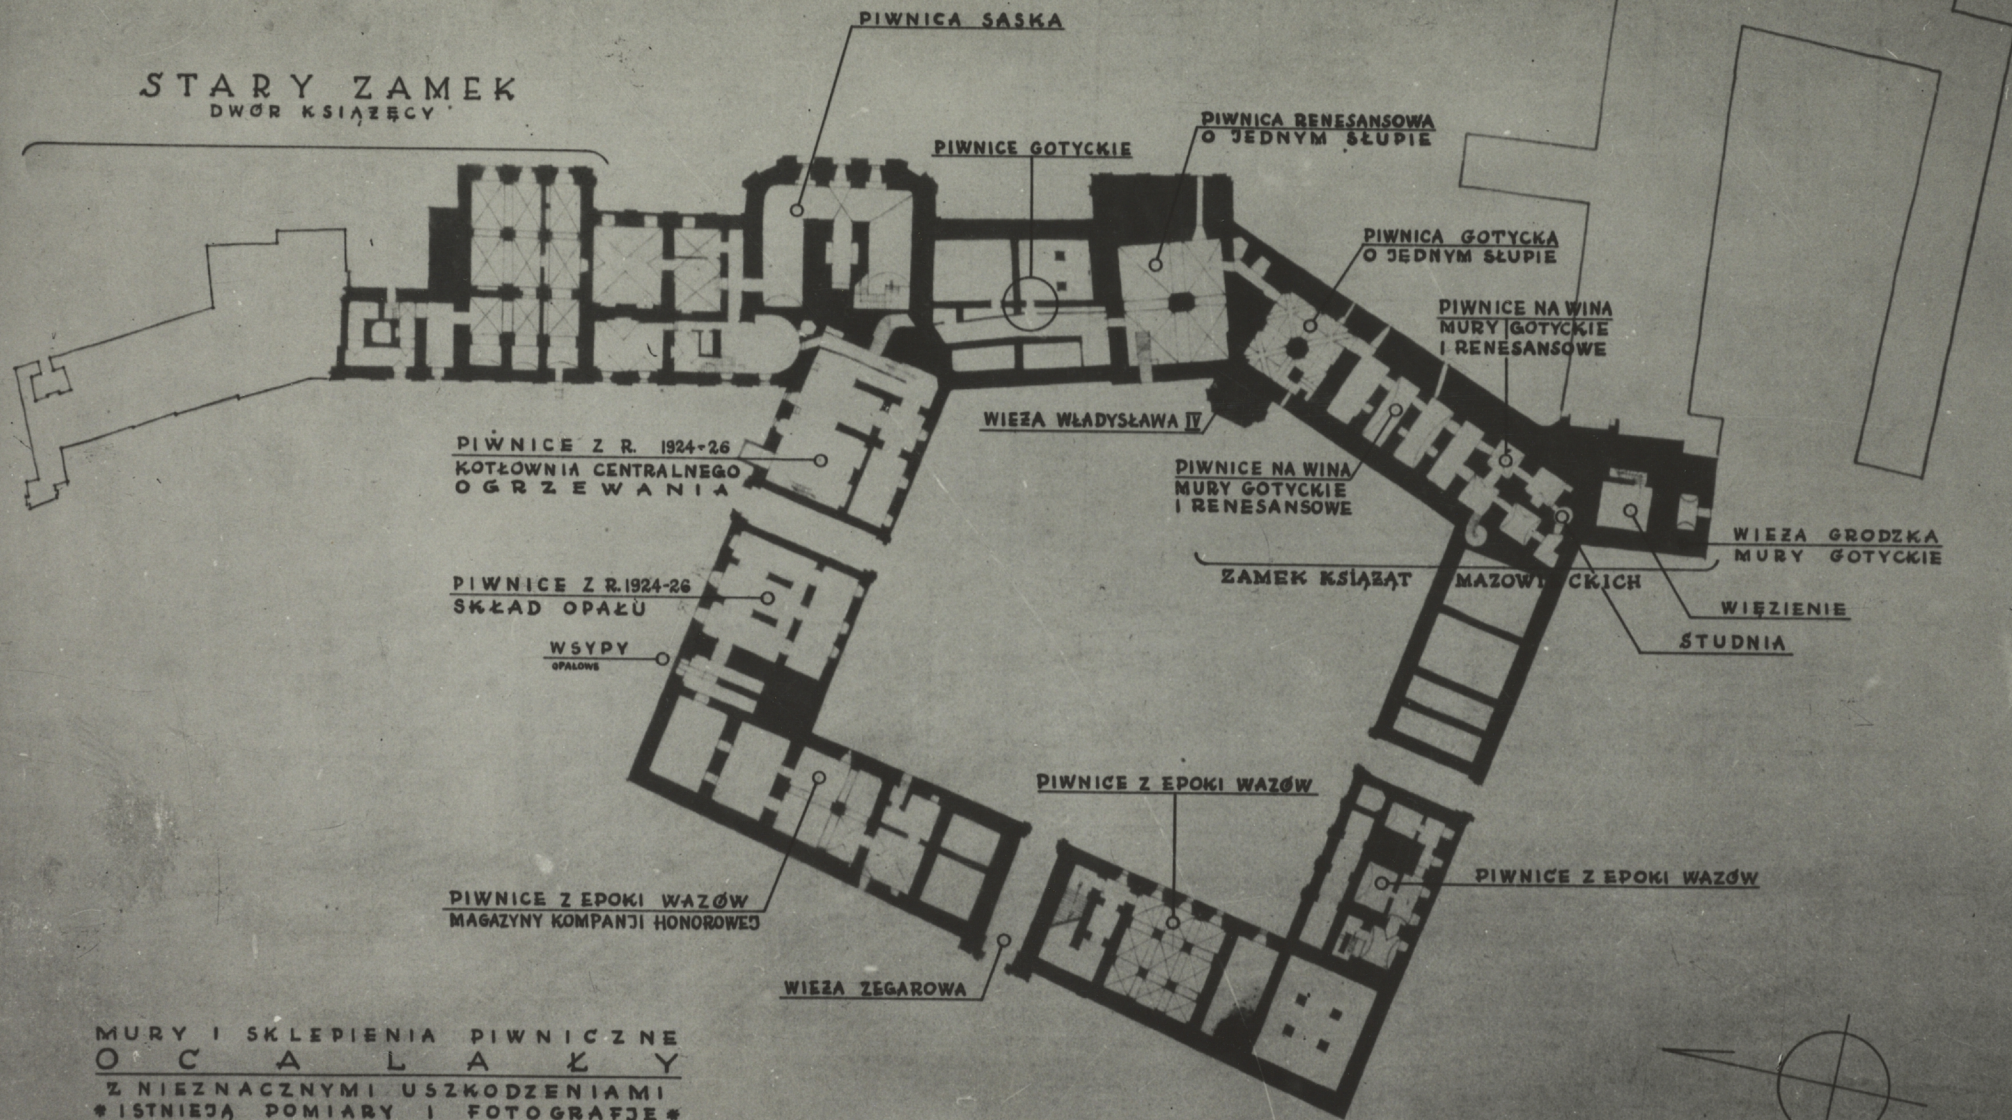

ZAMEK KRÓLEWSKI W WARSZAWIE

STARY ZAMEK
DWÓR KSIĄŻĘCY

MURY I SKLEPIENIA PIWNICZNE
OCALAŁY
Z NIEZNACZNYMI USZKODZENIAMI
ISTNIEJĄ POMIARY I FOTOGRAFJE

RZUT PIWNIC
1/250