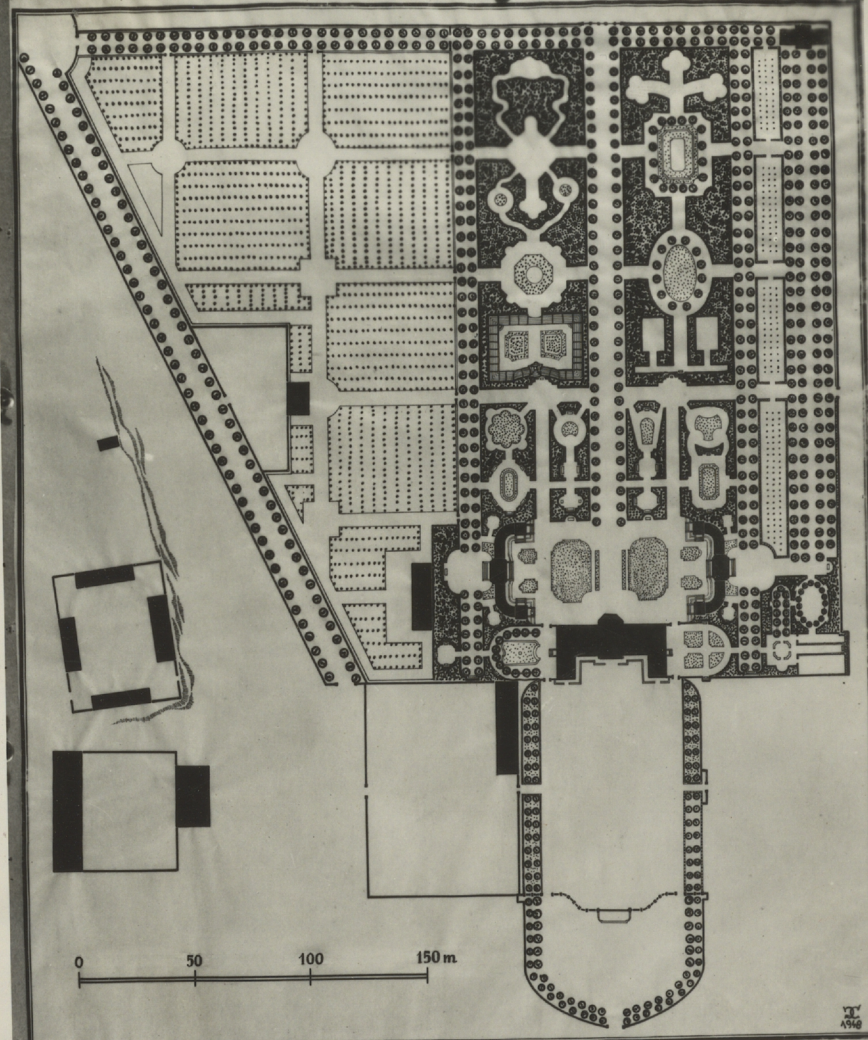

TC-OR-5578-7

Wine Wala (176)

Dziwotowy 86

172

TC-OR-5578-7

WARSZAWA-WOLA OGRÓD BRÜHLA

172 1:1000

0 50 100 150 m

WARSZAWA-WOLA OGRÓD BRÜHLA - PLAN DE PALAIS ET JARDIN DE J. M. LE COMTE DE BRÜHL À WOLA AU PRÈS DE VARSOVIE 1789