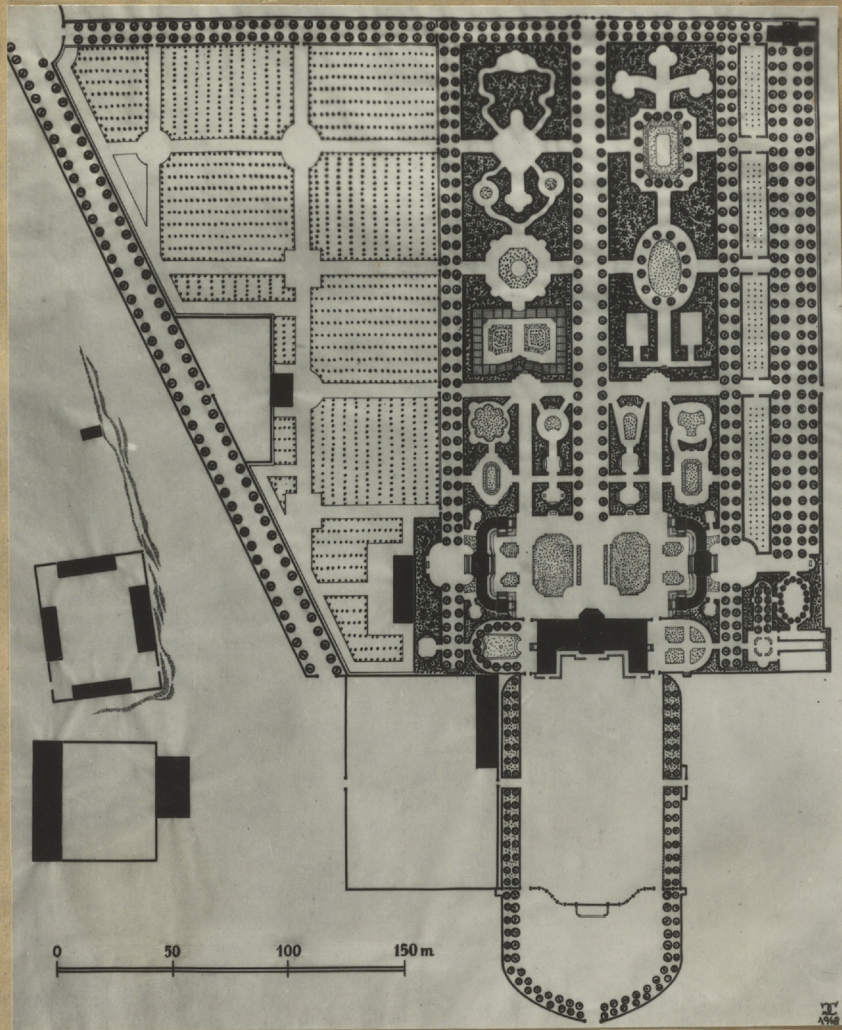

TC-OR-5578-7

Wine Wala (176)

Dziwotowy 86

172

TC-OR-5578-7

WARSZAWA-WOLA OGRÓD BRÜHLA

172 1:1000

0 50 100 150 m

WARSZAWA-WOLA OGRÓD BRÜHLA - PLAN DE PALAIS ET JARDIN DE J. M. LE COMTE DE BRÜHL À WOLA AU PRÈS DE VARSOVIE 1789