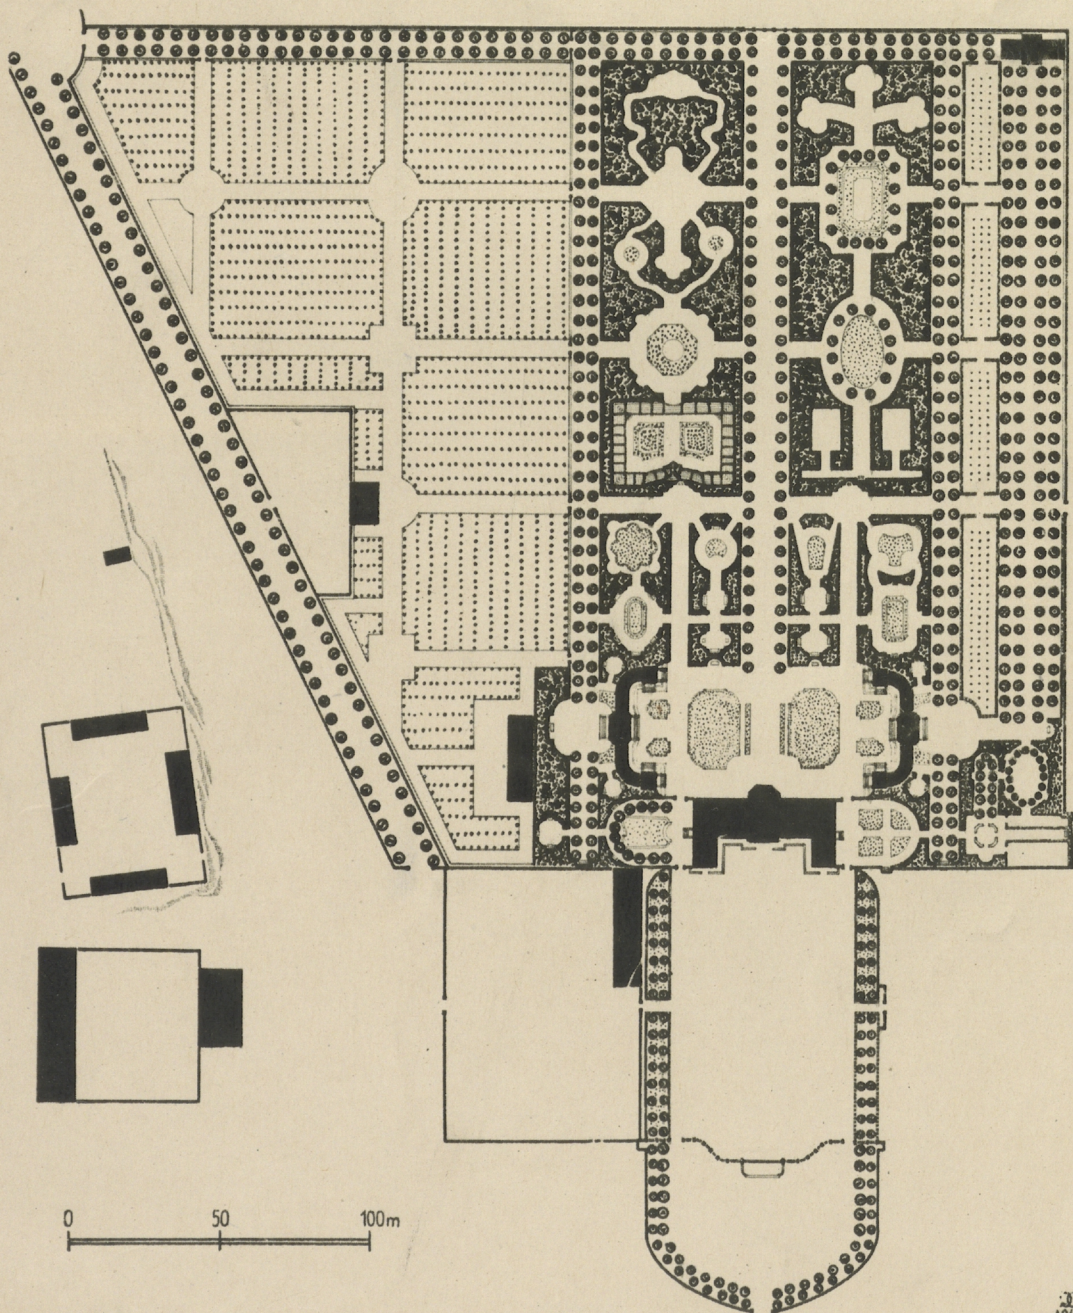

*medieval
site name?*

0 50 100 150 m

TC-OR-5578-8

12
83

TC-OR-5578-8

1:1

Ogrod patkocowy Brühle na WOLI

WARSZAWA

TC-OR-5578-8

Ogrod Wolcki
Mycze 1794

AMK II 243

Altera Pawtania Korunika

local. II 243

TC-OR-5578-8