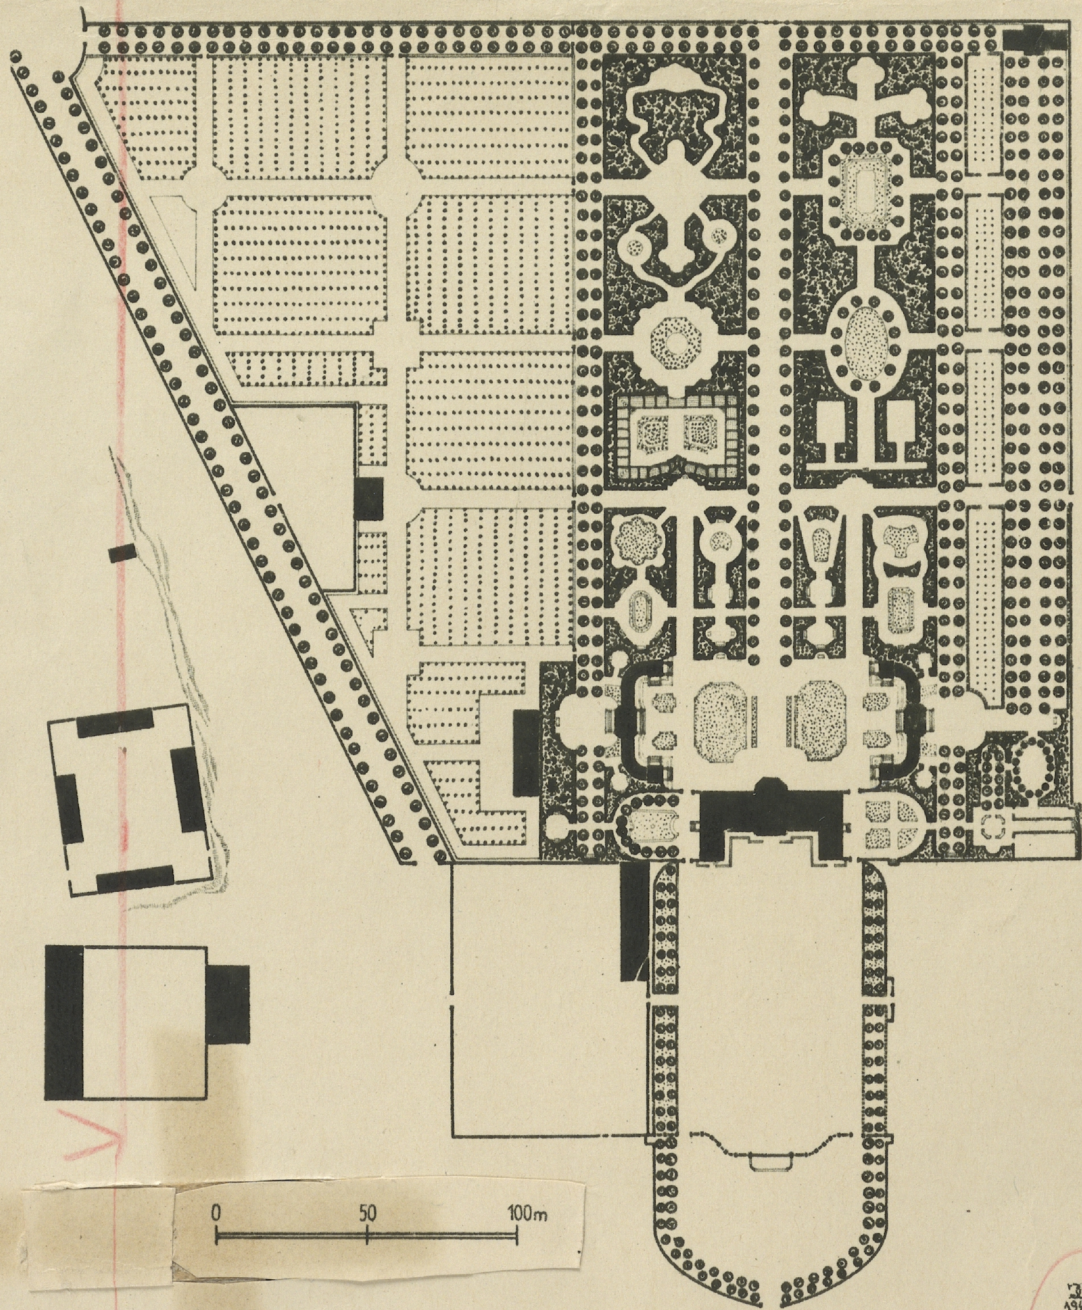

*medieval
site name?*

0 50 100 150 m

TC-OR-5578-8

12
83

TC-OR-5578-8

1:1

Ogrod patkocowy Brühle na WOLI

WARSZAWA

TC-OR-5578-8

Ogrod Wolcki
Mycze 1794

AMK II 243

Altera Pawtania Korunika

local. II 243

TC-OR-5578-8