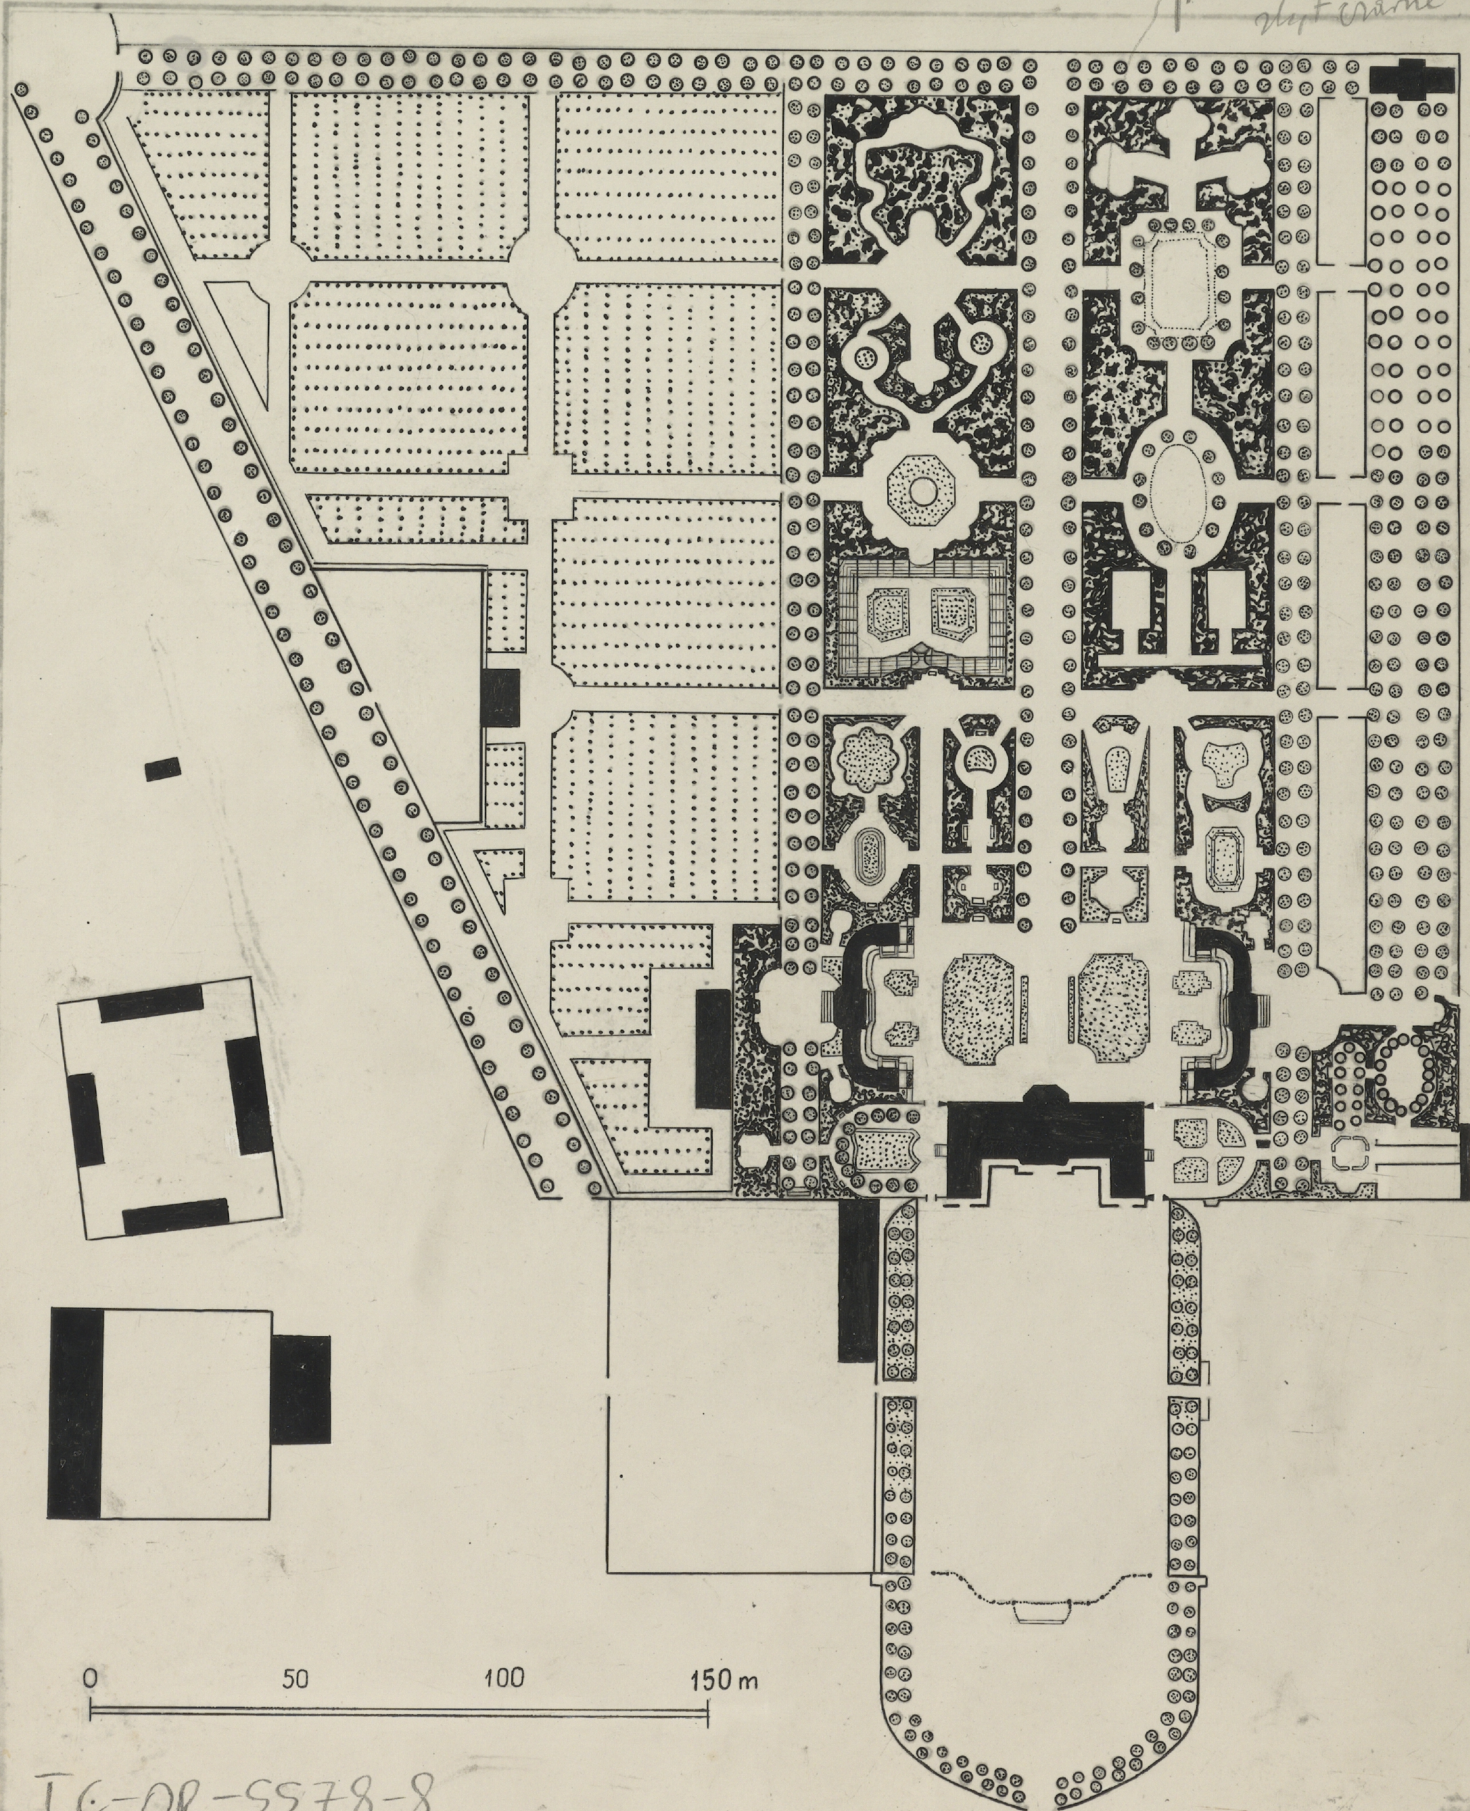

*medieval
site name?*

0 50 100 150 m

TC-OR-5578-8

12
83

TC-OR-5578-8

1:1

Ogrod patkocowy Brühle na WOLI

WARSZAWA

TC-OR-5578-8

Ogrod Wolcki
Mycze 1794

AMK II 243

Altera Pawtania Korunika

local. II 243

TC-OR-5578-8