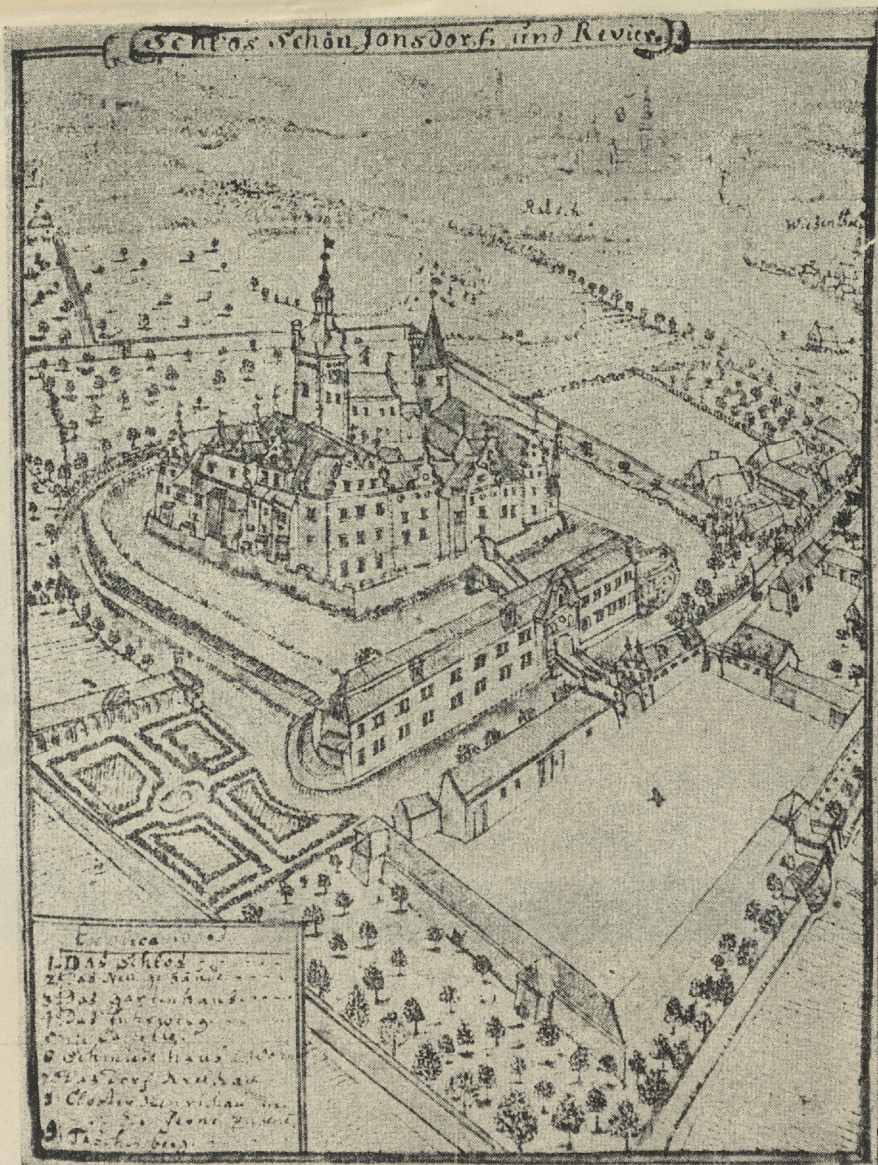

WITOSTOWICE p. Strzelin (Schönjonsdorf)

F. B. Wenker, Topographie Silesie 1746-68. 11-415-7
 Schloss Schönjonsdorf und Revier
 neg. JVA. 705/10

99. Witostowice, pow. Strzelin — Pałac.

Wenker.